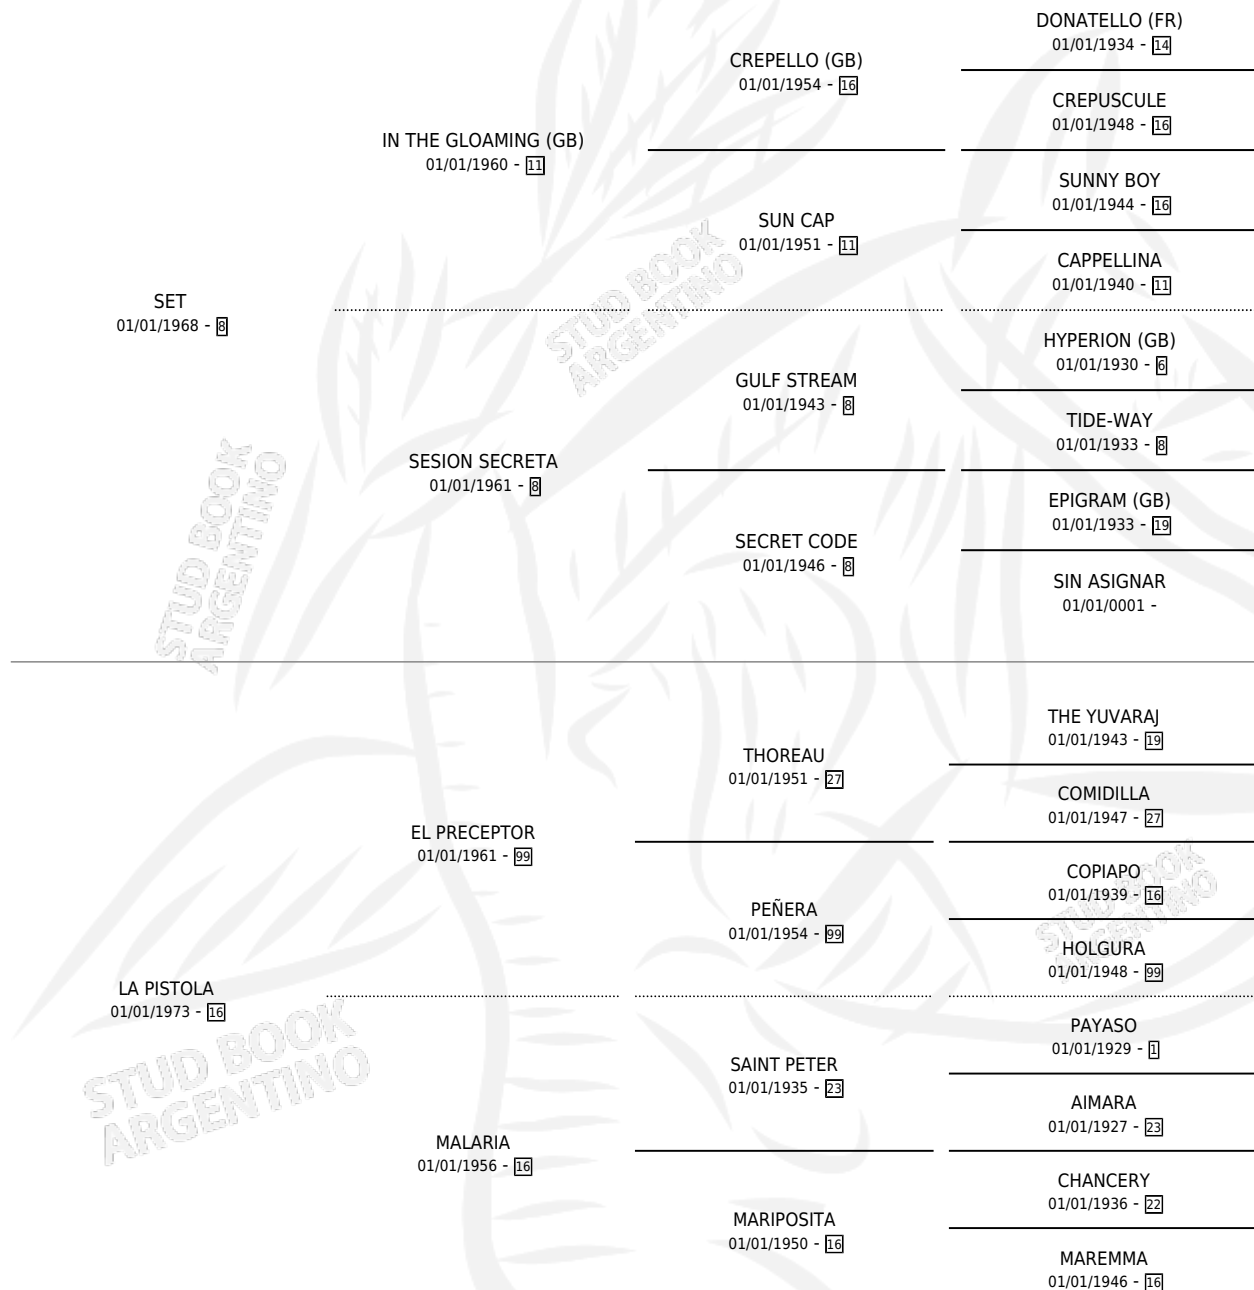

SET ROSA

PEDIGREE

por SET y LA PISTOLA por EL PRECEPTOR

Argentina · Hembra · Zaino · SP · 30/08/1983
Familia 16-c · Volumen 31

ESTADO

TIPIFICACIÓN SANGUÍNEA	✓
TIPIFICACIÓN POR ADN	X
PASAPORTE	X
IDENTIFICACIÓN POR MICROCHIP	X
REPRODUCTOR	✓

Lugar de nacimiento: Campo Particular

Criador: Sin dato

~

HIJOS

	MACHOS	HEMBRAS
1 NACIERON	0	1
SIN ACTUACIONES