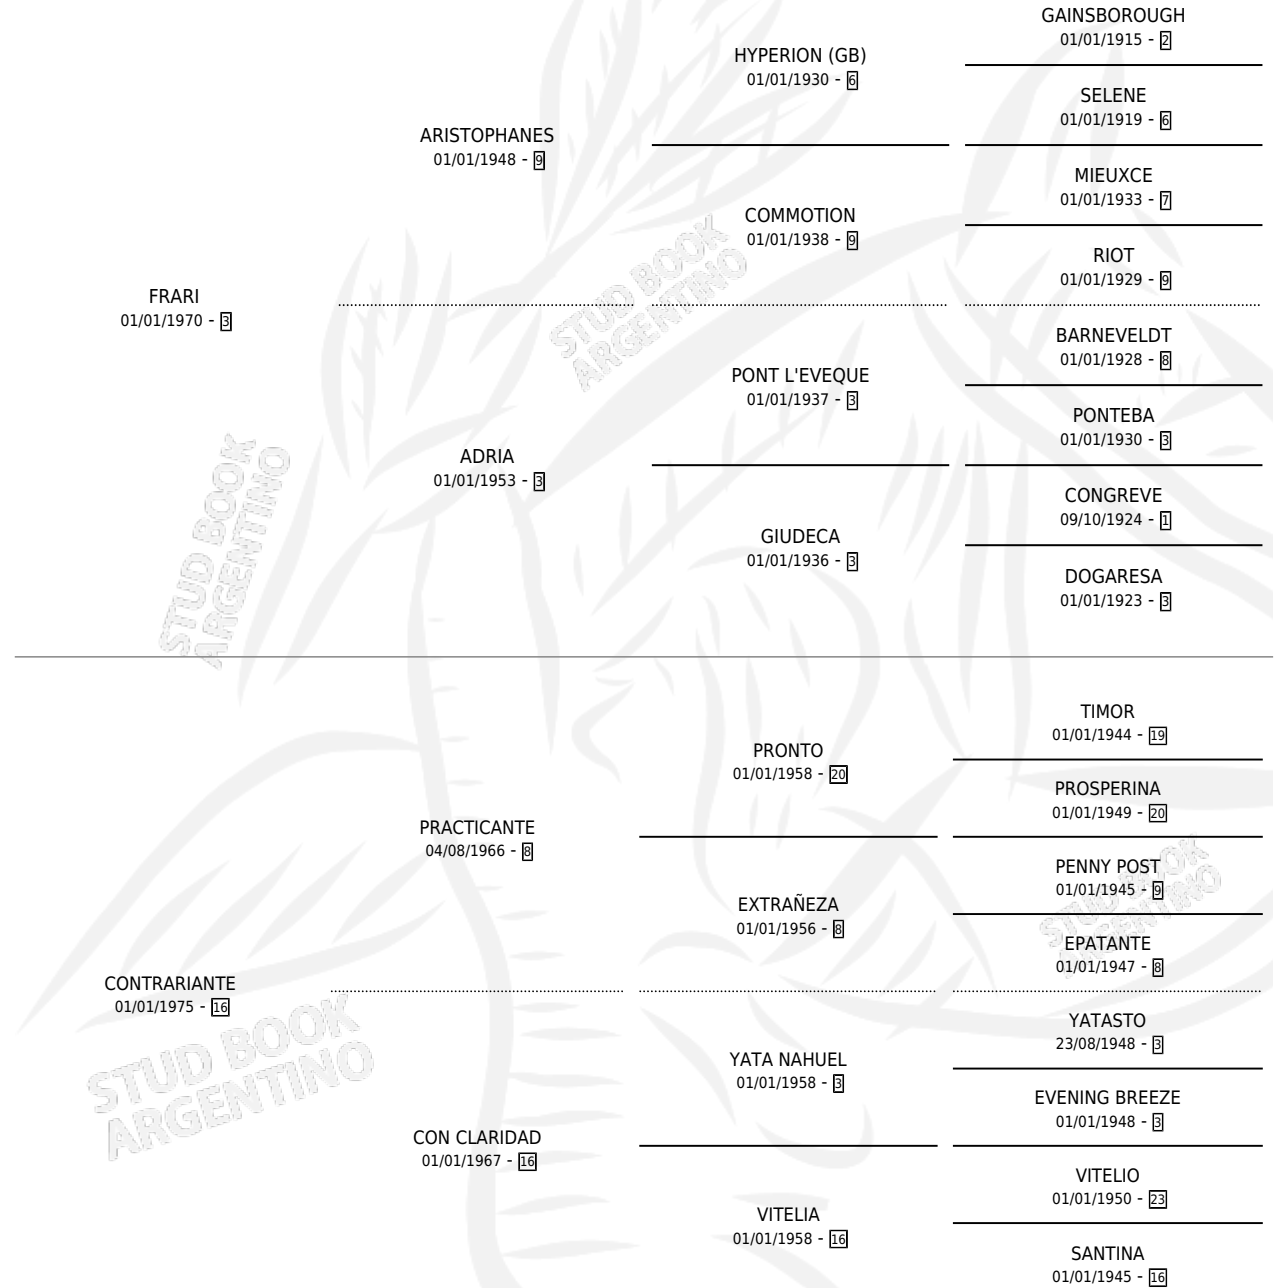

FRAU CONTRERA

por FRARI y CONTRARIANTE por PRACTICANTE

Argentina · Hembra · Zaino · SP · 17/09/1983
Familia 16-e · Volumen 31

ESTADO

TIPIFICACIÓN SANGUÍNEA	X
TIPIFICACIÓN POR ADN	X
PASAPORTE	X
IDENTIFICACIÓN POR MICROCHIP	X
REPRODUCTOR	✓

Lugar de nacimiento: La Biznaga

Criador: Sin dato

PEDIGREE

S

mientos 0 / Efectividad 0.00%

PADRILLO

PRODUCTO

CRIADOR

1ER SERVICIO

ÚLTIMO SERVICIO

TALYHO

∅

12/08/1988

14/08/1988

FRAU CONTRERA

Datos oficiales del Stud Book Argentino