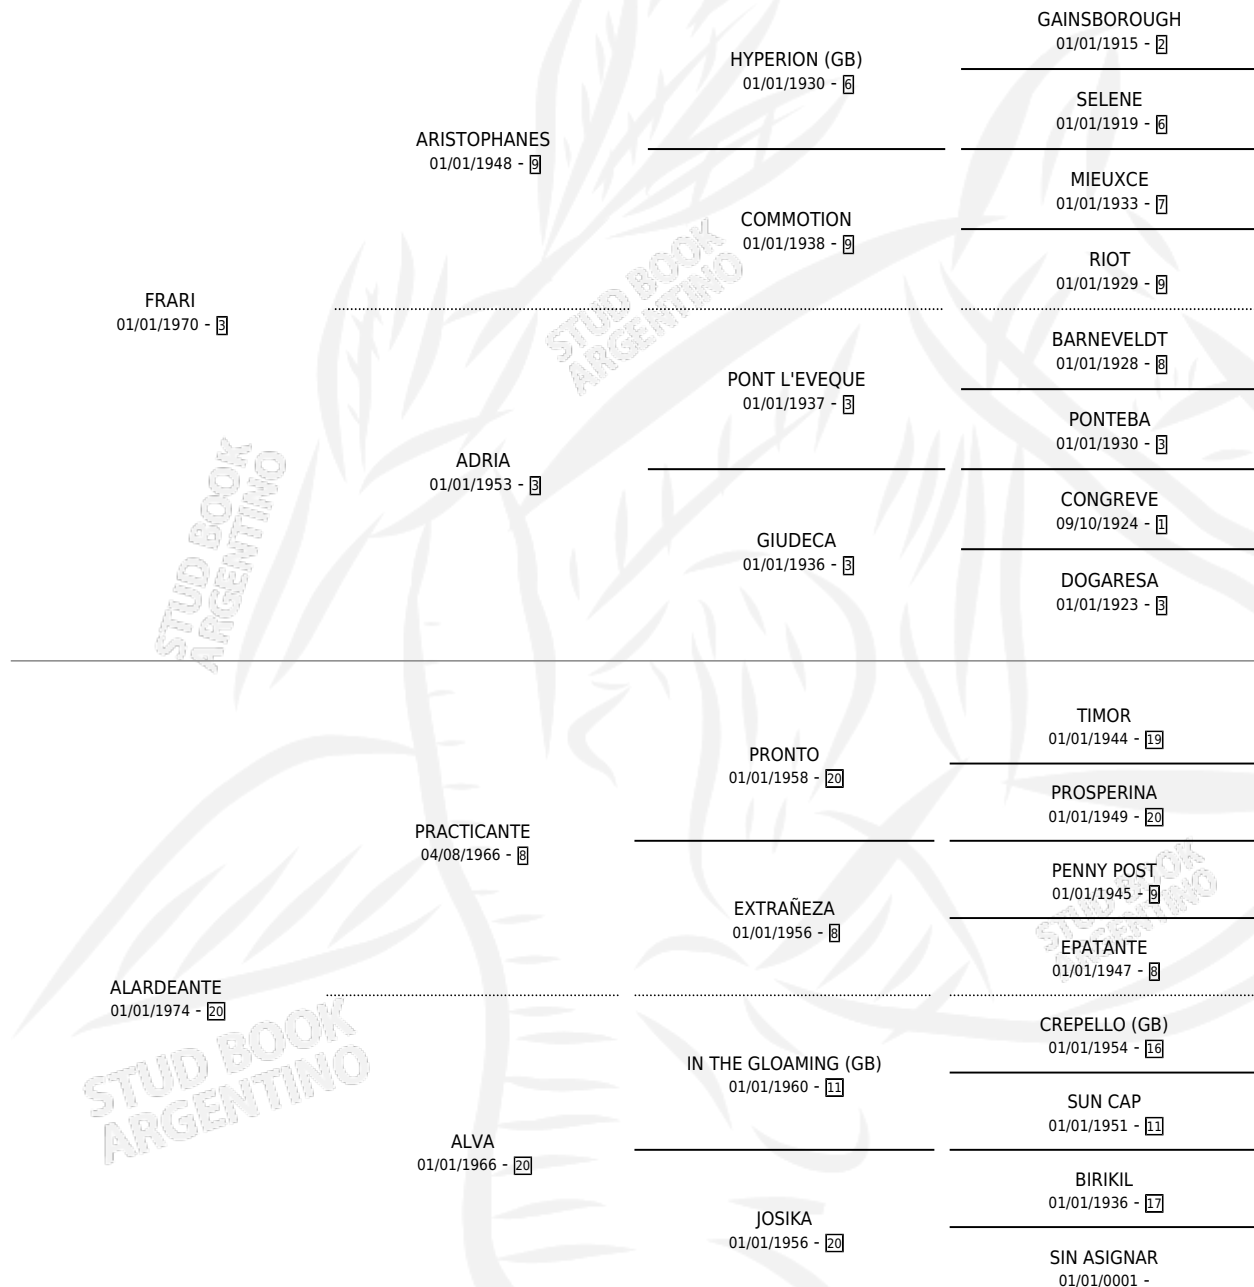

FRAU ALARDE

por FRARI y ALARDEANTE por PRACTICANTE

Argentina · Hembra · Zaino · SP · 16/09/1983
Familia 20 · Volumen 31

ESTADO

TIPIFICACIÓN SANGUÍNEA	✓
TIPIFICACIÓN POR ADN	✓
PASAPORTE	X
IDENTIFICACIÓN POR MICROCHIP	X
REPRODUCTOR	✓

Lugar de nacimiento: Campo particular

Criador: La Biznaga

~

HIJOS

	MACHOS	HEMBRAS
13 NACIERON	7	6
9 CORRIERON	6	3
7 GANARON	5	2
1 GANADORES CL	1 GANADORES GR	0 GANADORES G1

PEDIGREE