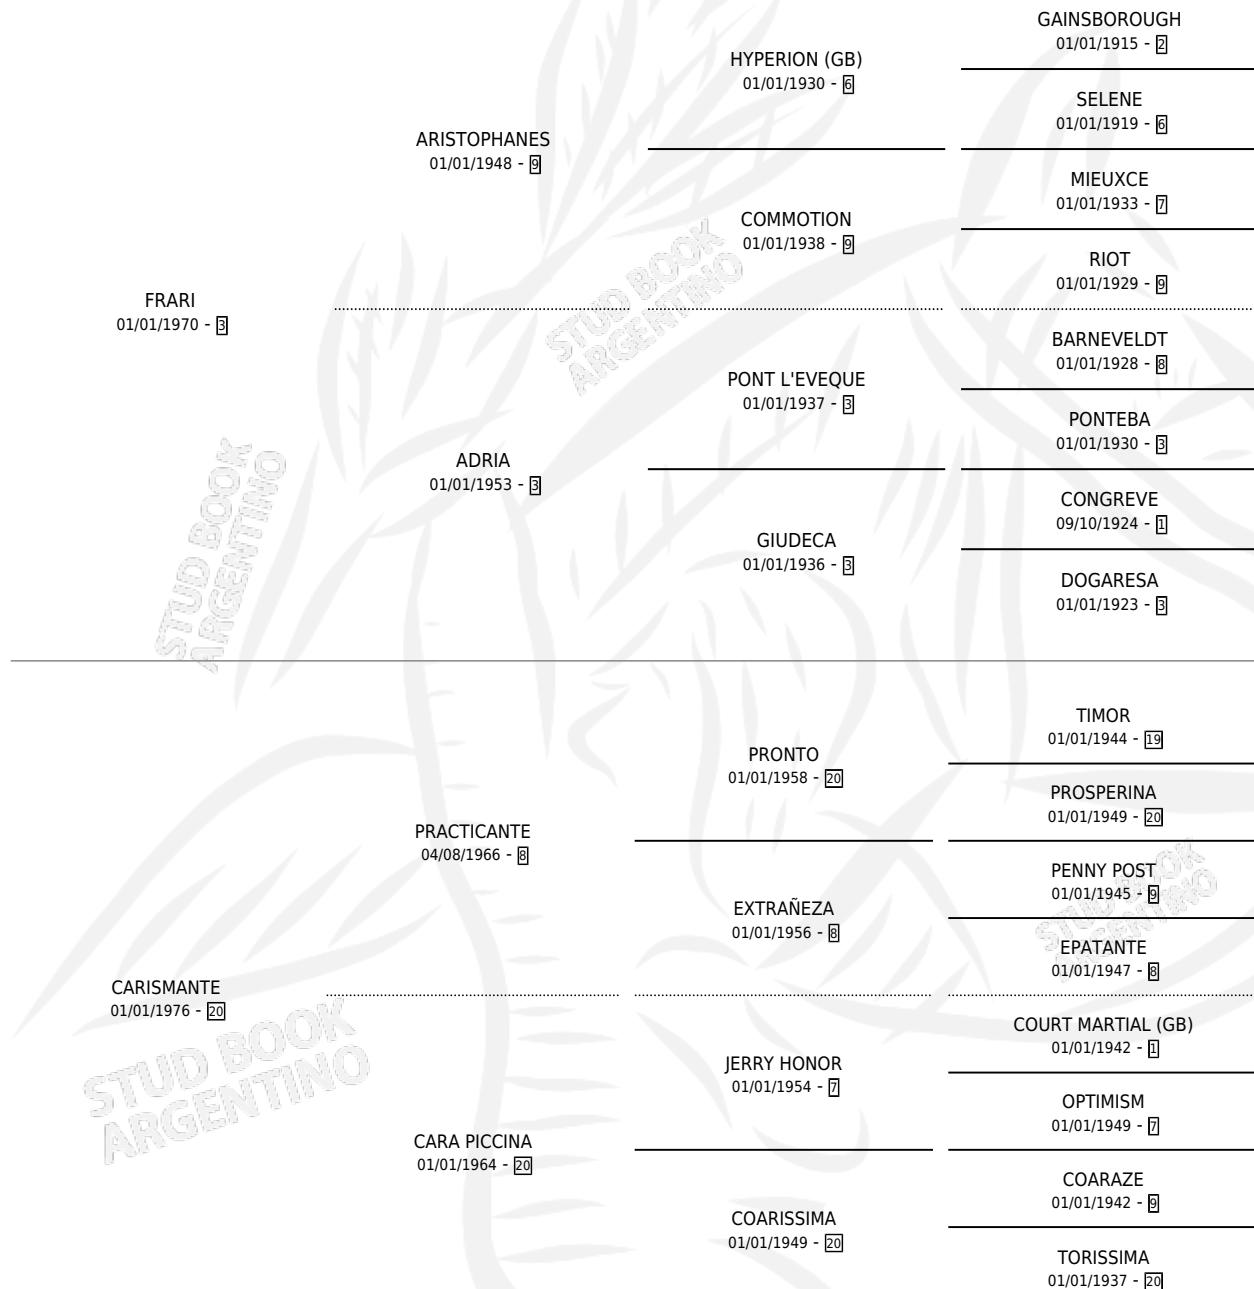

FRAY CARMELO

por FRARI y CARISMANTE por PRACTICANTE

Argentina · Macho · Zaino · SP · 15/09/1983
Familia 20-a · Volumen 31

ESTADO

TIPIFICACIÓN SANGUÍNEA	✓
TIPIFICACIÓN POR ADN	X
PASAPORTE	X
IDENTIFICACIÓN POR MICROCHIP	X
REPRODUCTOR	✓

Lugar de nacimiento: La Biznaga
Criador: Delger Enrique Carlos

~

HIJOS

	MACHOS	HEMBRAS
29 NACIERON	16	13
15 CORRIERON	11	4
3 GANARON	3	0
0 GANADORES CL	0 GANADORES GR	0 GANADORES G1

PEDIGREE