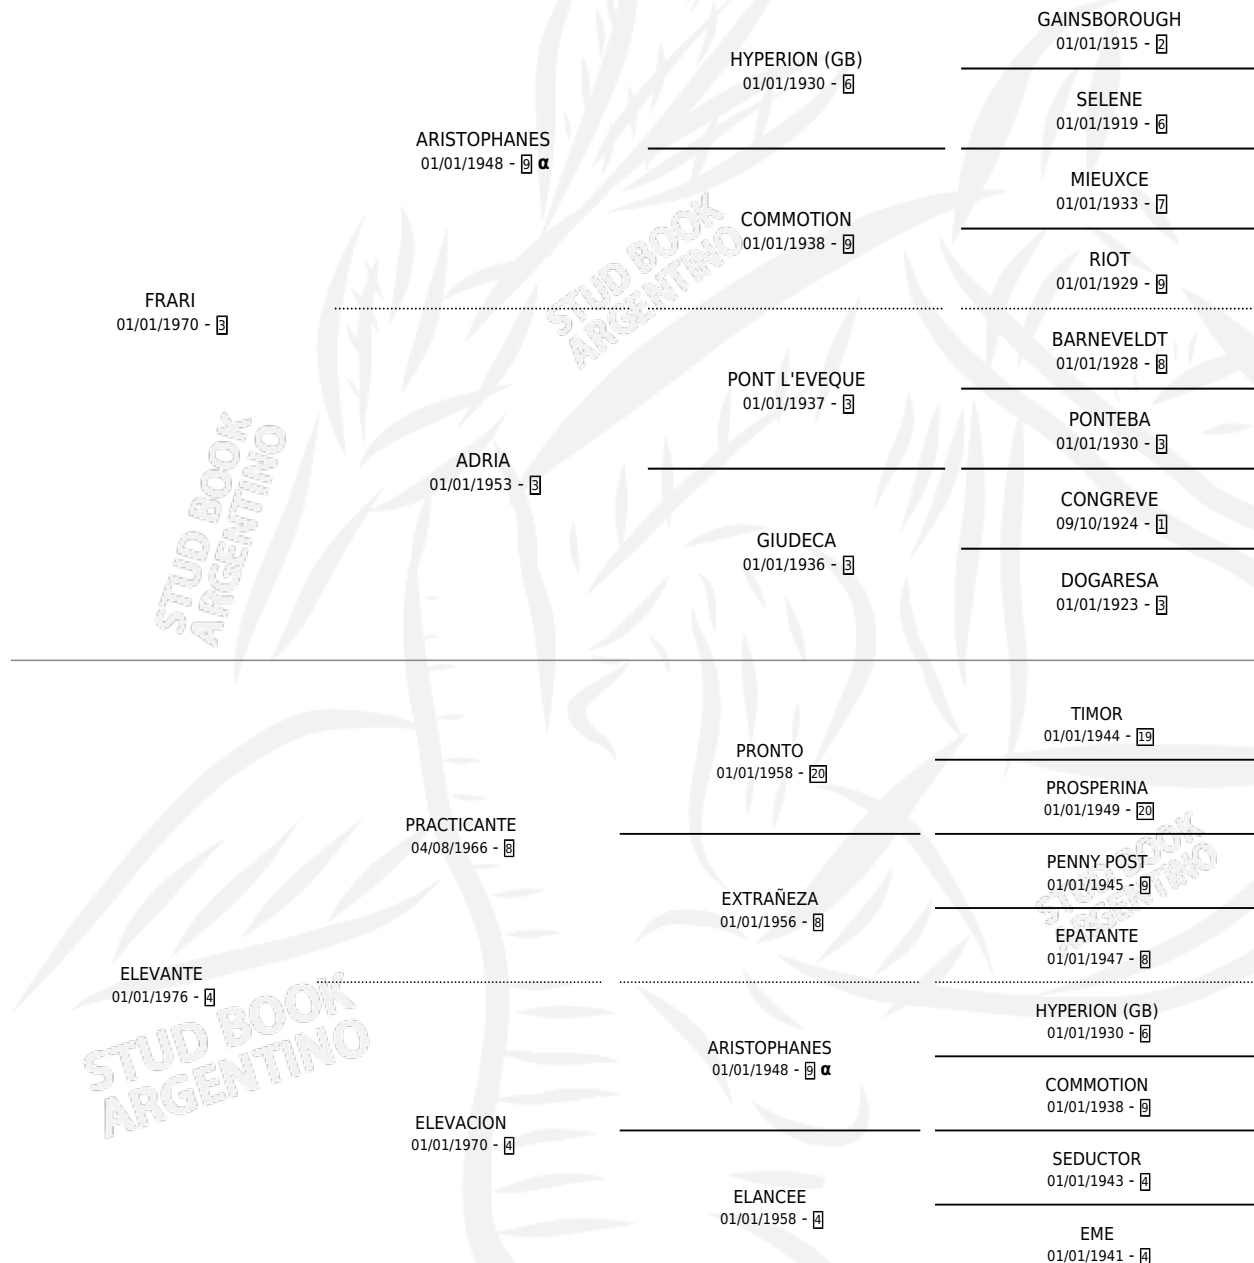

FRAU ELEONORA

por FRARI y ELEVANTE por PRACTICANTE

Argentina · Hembra · Zaino Doradillo · SP · 04/09/1983
Familia 4-k · Volumen 31

DISTINCIONES

MEJOR TRES AÑOS HEMBRA 1986

ESTADO

TIPIFICACIÓN SANGUÍNEA ✓

TIPIFICACIÓN POR ADN ✓

PASAPORTE X

IDENTIFICACIÓN POR MICROCHIP X

REPRODUCTOR ✓

Lugar de nacimiento: Campo particular

Criador: La Biznaga

~

HIJOS

	MACHOS	HEMBRAS
8 NACIERON	4	4
4 CORRIERON	2	2
4 GANARON	2	2

1
GANADORES CL

1
GANADORES GR

0
GANADORES G1

PEDIGREE

INBREEDING : α

CAMPAÑA

Solo carreras oficiales de Argentina

POR EDAD