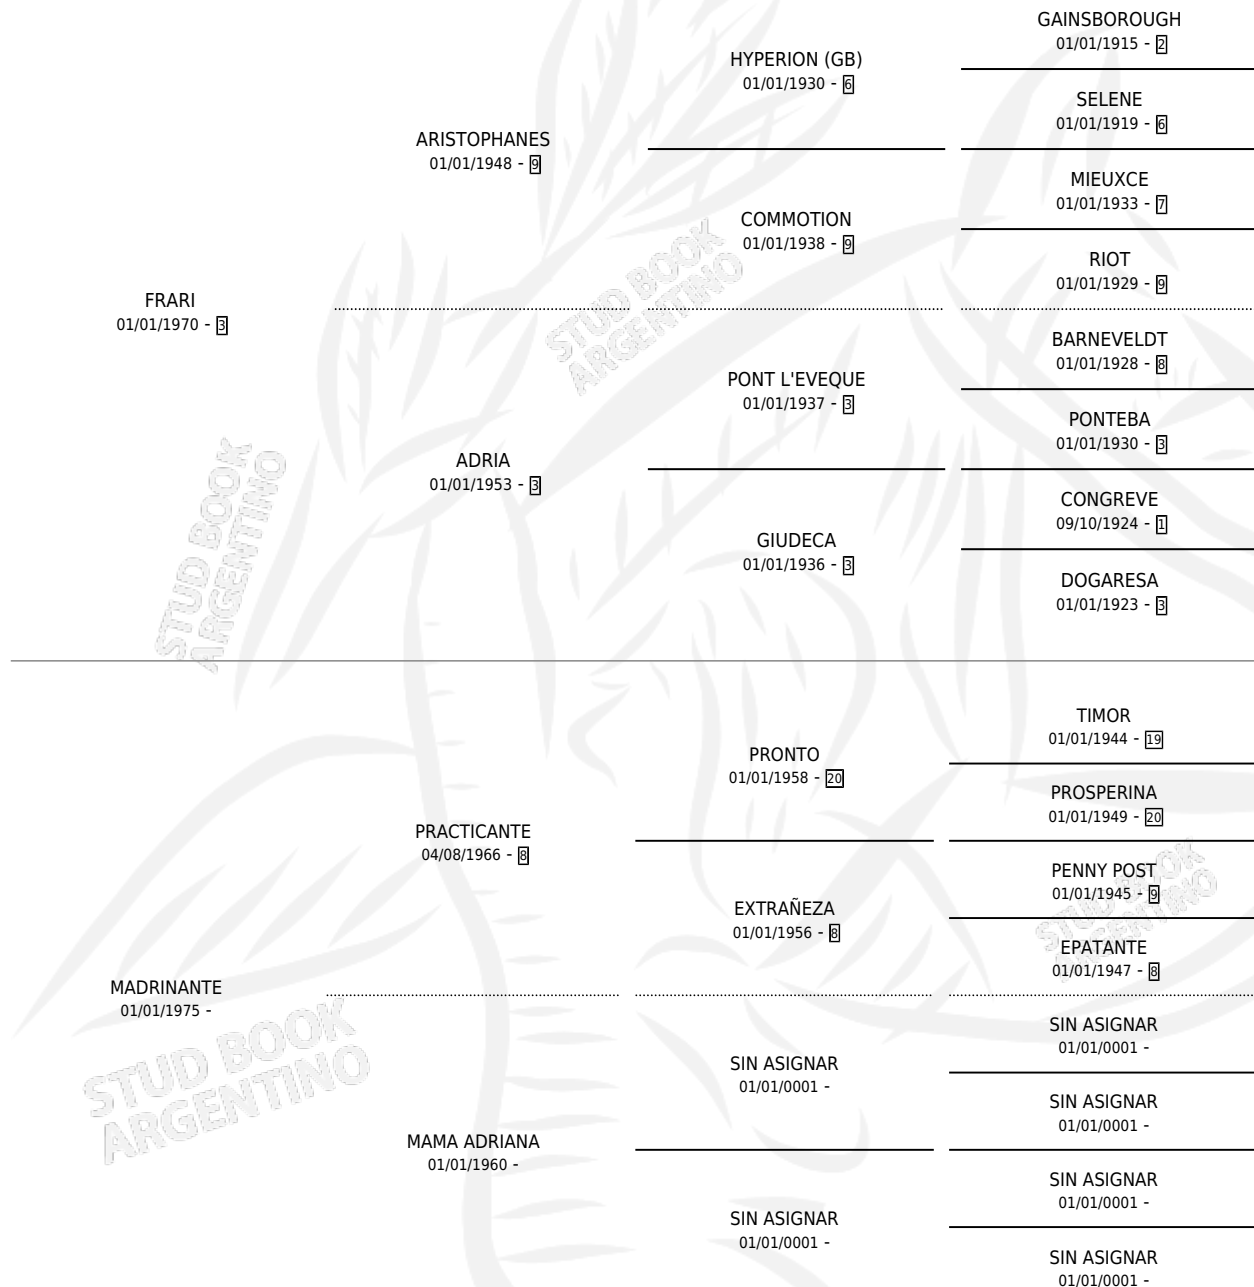

FRAU MADRINA

por FRARI y MADRINANTE por PRACTICANTE

Argentina · Hembra · Zaino · SP · 08/09/1983
Familia · Volumen 31

ESTADO

TIPIFICACIÓN SANGUÍNEA	✓
TIPIFICACIÓN POR ADN	X
PASAPORTE	X
IDENTIFICACIÓN POR MICROCHIP	X
REPRODUCTOR	✓

Lugar de nacimiento: Campo particular

Criador: Los Dalton

~

HIJOS

	MACHOS	HEMBRAS
6 NACIERON	1	5

SIN ACTUACIONES

PEDIGREE