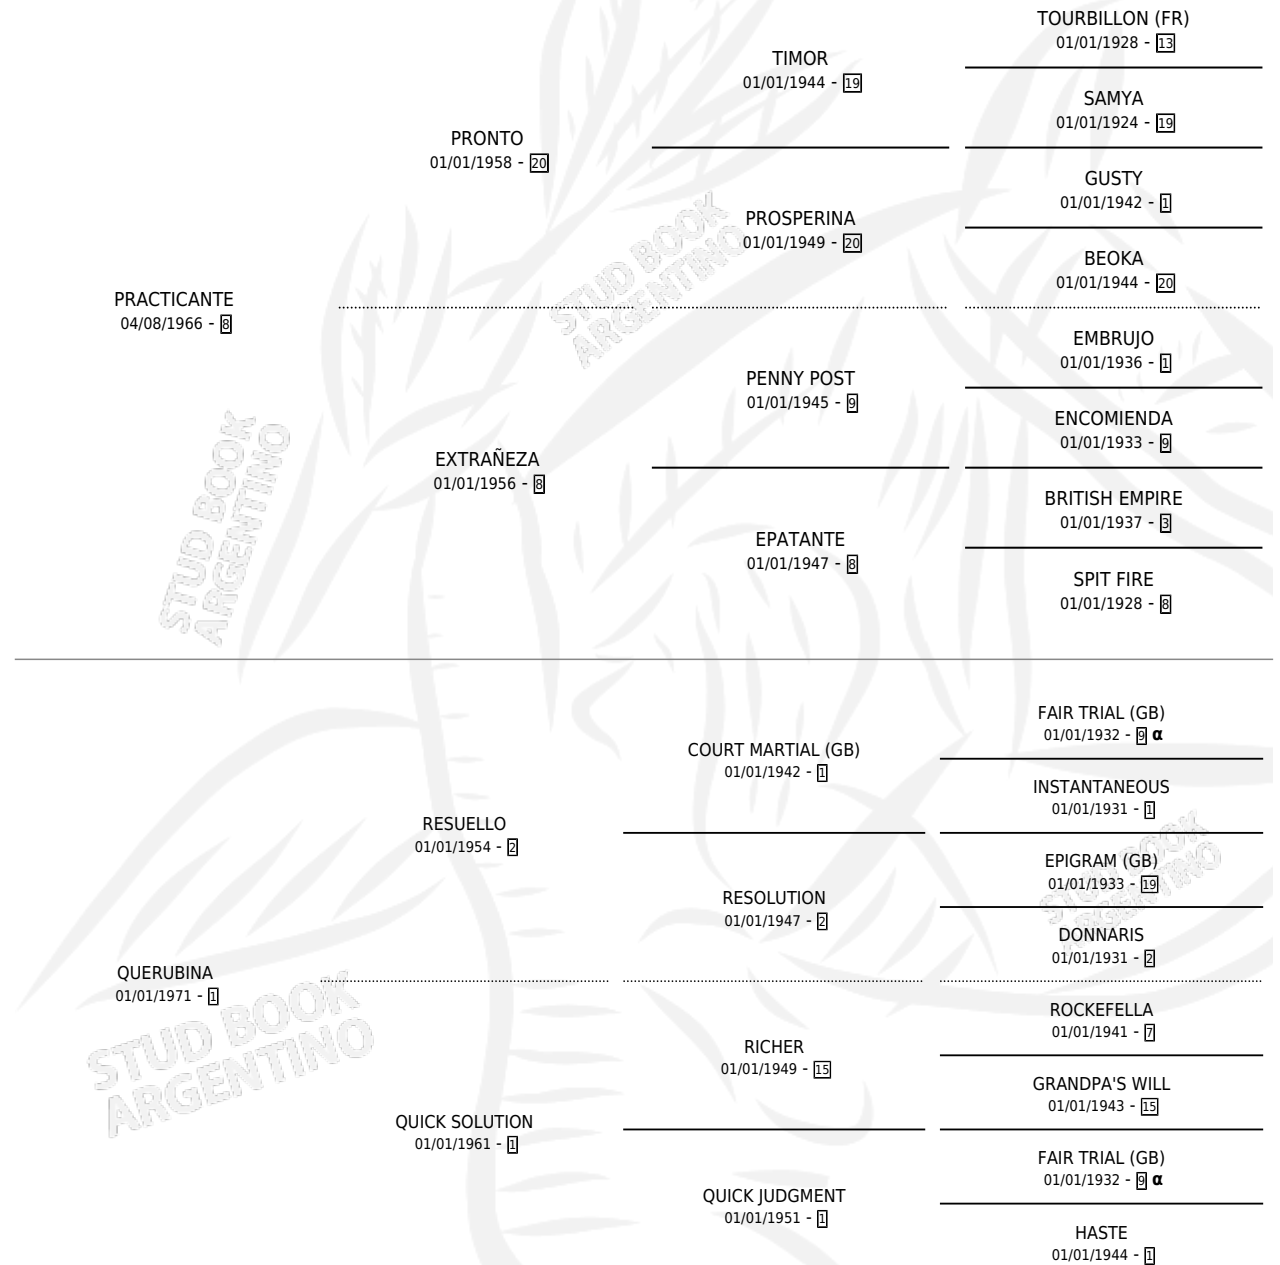

# QUEMANTE

por PRACTICANTE y QUERUBINA por RESUELLO

Argentina · Hembra · Zaino · SP · 08/09/1983  
Familia 1-s · Volumen 31

## ESTADO

TIPIFICACIÓN SANGUÍNEA	✓
TIPIFICACIÓN POR ADN	X
PASAPORTE	X
IDENTIFICACIÓN POR MICROCHIP	X
REPRODUCTOR	✓

**Lugar de nacimiento:** Campo particular  
**Criador:** La Biznaga

~

## HIJOS

	MACHOS	HEMBRAS
10 NACIERON	6	4
7 CORRIERON	5	2
4 GANARON	3	1
<b>1</b> GANADORES CL	<b>1</b> GANADORES GR	<b>0</b> GANADORES G1

## PEDIGREE

INBREEDING : α

S

cimientos 10 / Efectividad 71.43%

PADRILLO	PRODUCTO	CRIADOR	1ER SERVICIO	ÚLTIMO SERVICIO
SHY TOM (USA)	∅		08/11/2001	08/11/2001
<b>QUEMANTE</b> SHY TOM (USA)	SHY QUEMADURA (H A, 06/10/2001) •MURIÓ EL 04/03/2013•	LA BIZNAGA	02/09/2000	05/10/2000
Documento generado el 03/05/2026 SHY TOM (USA)	SHY QUEASY (H A, 07/08/2000) •MURIÓ EL 04/03/2013•	LA BIZNAGA	06/09/1999	06/09/1999
studbook.org.ar SHY TOM (USA)	QUEMADO TOM (M AT, 07/08/1999)	LA BIZNAGA	27/09/1998	27/09/1998
FADEYEV (USA)	∅		12/08/1997	02/12/1997
JOHNNY'S PROSPECT (USA)	JOHN QUEMO (M Z, 11/11/1996) •MURIÓ EL 28/10/1997•	LA BIZNAGA	19/10/1995	02/12/1995
BATTY (USA)	BATTY QUEJOSA (H Z, 04/09/1995) •MURIÓ EL 01/10/2010•	LA BIZNAGA	09/10/1994	09/10/1994
BATTY (USA)	BAT QUEMAITO (M Z, 08/09/1994)	LA BIZNAGA	04/10/1993	04/10/1993
SHY TOM (USA)	QUEMO TOM (M A, 02/09/1993)	LA BIZNAGA	22/09/1992	22/09/1992
EGG TOSS (USA)	∅		05/09/1991	05/09/1991
EGG TOSS (USA)	QUE TOSS (M A, 08/08/1991)	LA BIZNAGA	27/08/1990	27/08/1990
BATTY (USA)	∅		26/09/1989	26/09/1989
MOUNTDRAGO	MONTE QUEMANTE (M A, 27/08/1989)	LA BIZNAGA	10/10/1988	10/10/1988
LIGHT CAVALRY (GB)	QUALITY LIGHT (H Z, 10/09/1988)	LA BIZNAGA	21/10/1987	21/10/1987