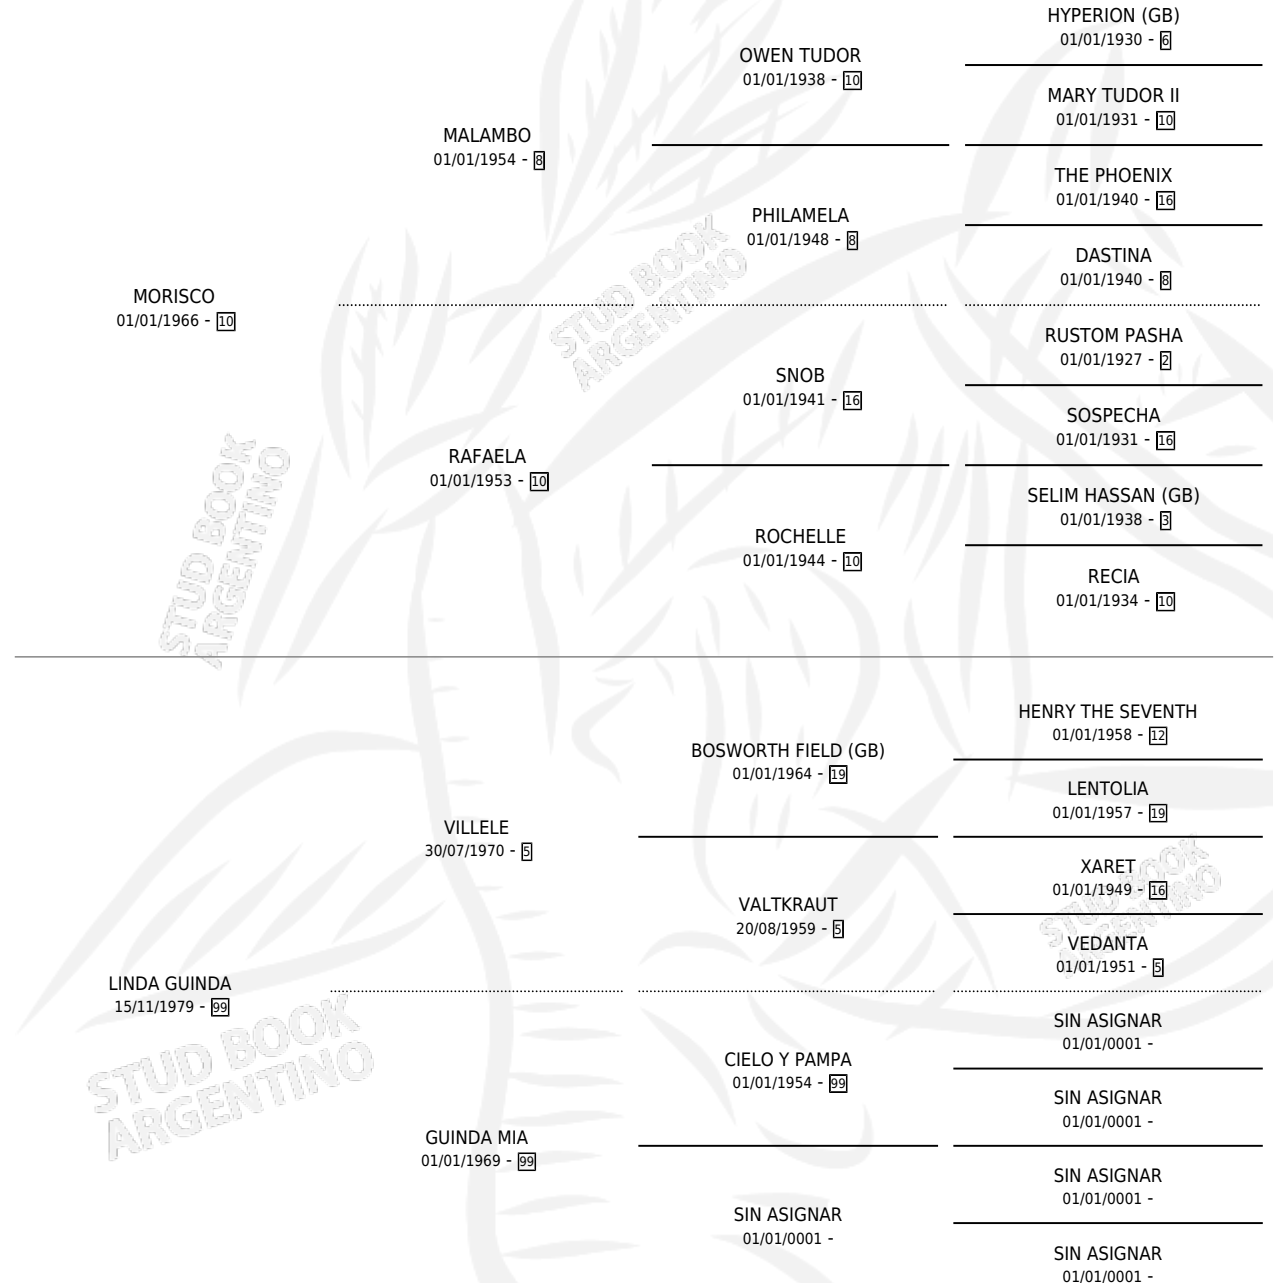

GUINDOLINDO

por MORISCO y LINDA GUINDA por VILLELE

Argentina · Macho · Zaino · SP · 17/08/1983
Familia 99 · Volumen 31

ESTADO

TIPIFICACIÓN SANGUÍNEA	X
TIPIFICACIÓN POR ADN	X
PASAPORTE	X
IDENTIFICACIÓN POR MICROCHIP	X
REPRODUCTOR	X

Lugar de nacimiento: Campo particular

Criador: Sin dato

PEDIGREE

CAMPAÑA

Solo carreras oficiales de Argentina

POR EDAD

EDAD	CC	1°	2°	3°	4°	5°	NP	CLC	CLG	CLCG1	CLGG1	IMPORTE	GANANCIA / CC
4 AÑOS	1	1	0	0	0	0	0	0	0	0	0	\$0	\$0
TOTALES	1	1	0	0	0	0	0	0	0	0	0	\$0	\$0
%		100%	0.0%	0.0%	0.0%	0.0%	0.0%	0.0%	0.0%	0.0%	0.0%		