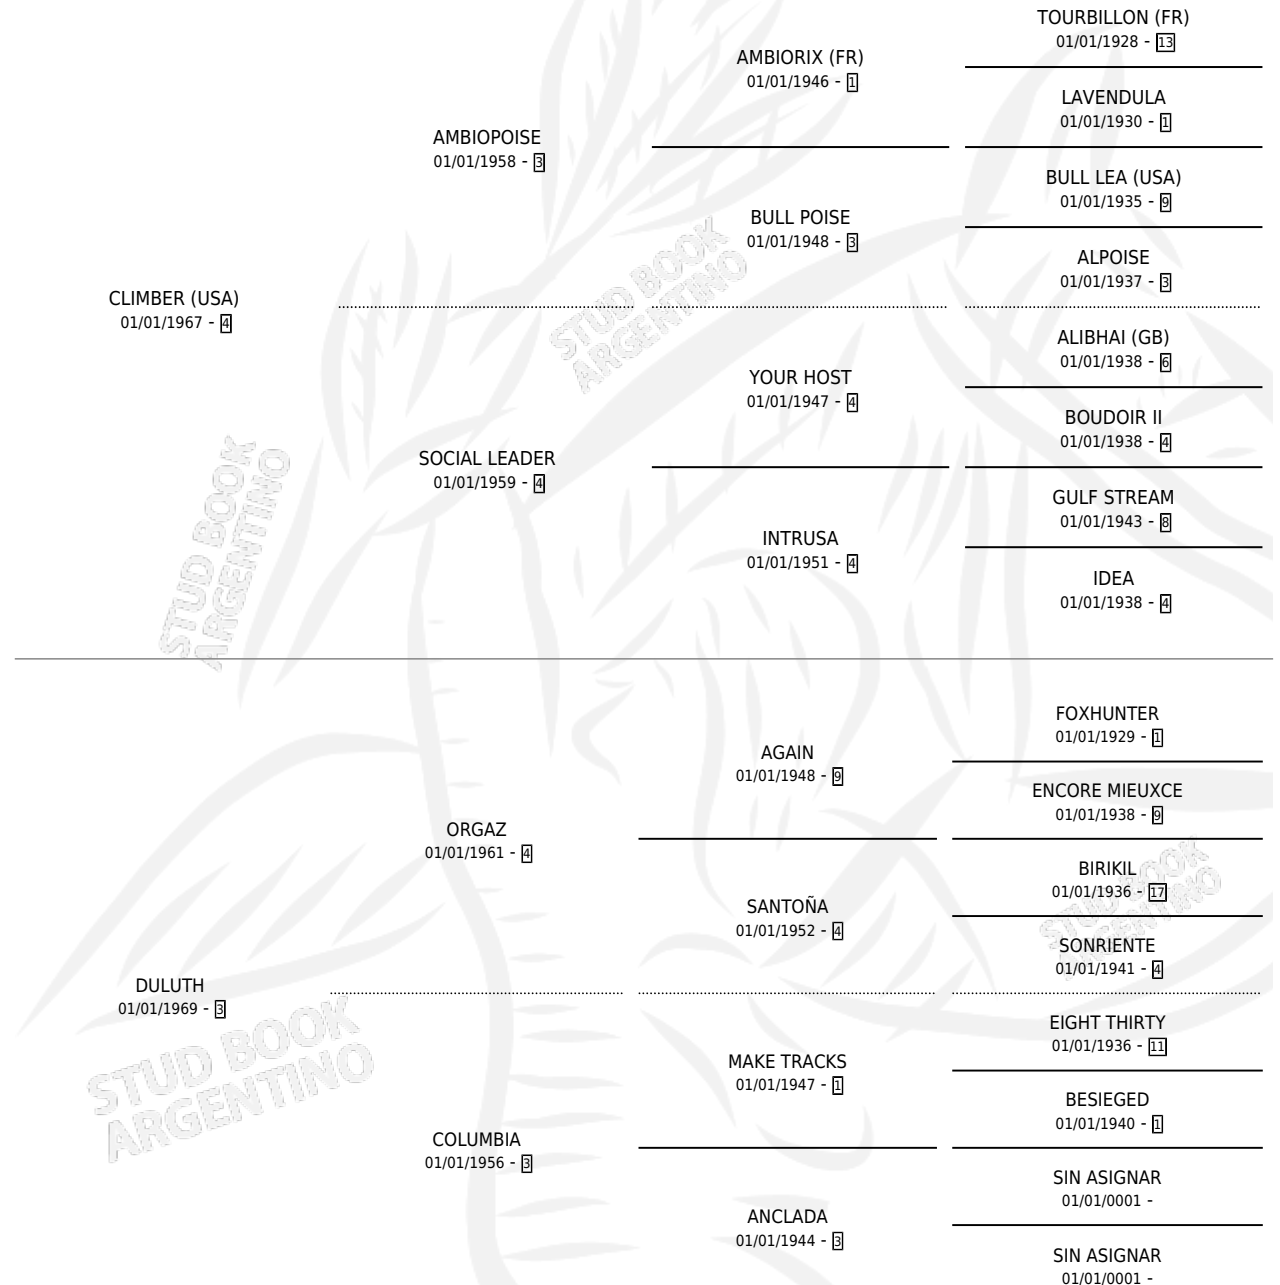

Lugar de nacimiento: Campo particular

Criador: Sin dato

~

HIJOS

	MACHOS	HEMBRAS
1 NACIERON	0	1
1 CORRIERON	0	1
1 GANARON	0	1
0 GANADORES CL	0 GANADORES GR	0 GANADORES G1

PEDIGREE

S

mientos 1 / Efectividad 25.00%

PADRILLO	PRODUCTO	CRIADOR	1ER SERVICIO	ÚLTIMO SERVICIO
ATAVIADO	∅		23/11/1991	23/11/1991
CHESAPEAKE	CHE MAMA (H A, 21/10/1991)	SIN DATO	08/11/1990	10/11/1990
GRAFTAL	∅		27/11/1988	01/12/1988
EASY POKER	∅		17/10/1987	19/10/1987