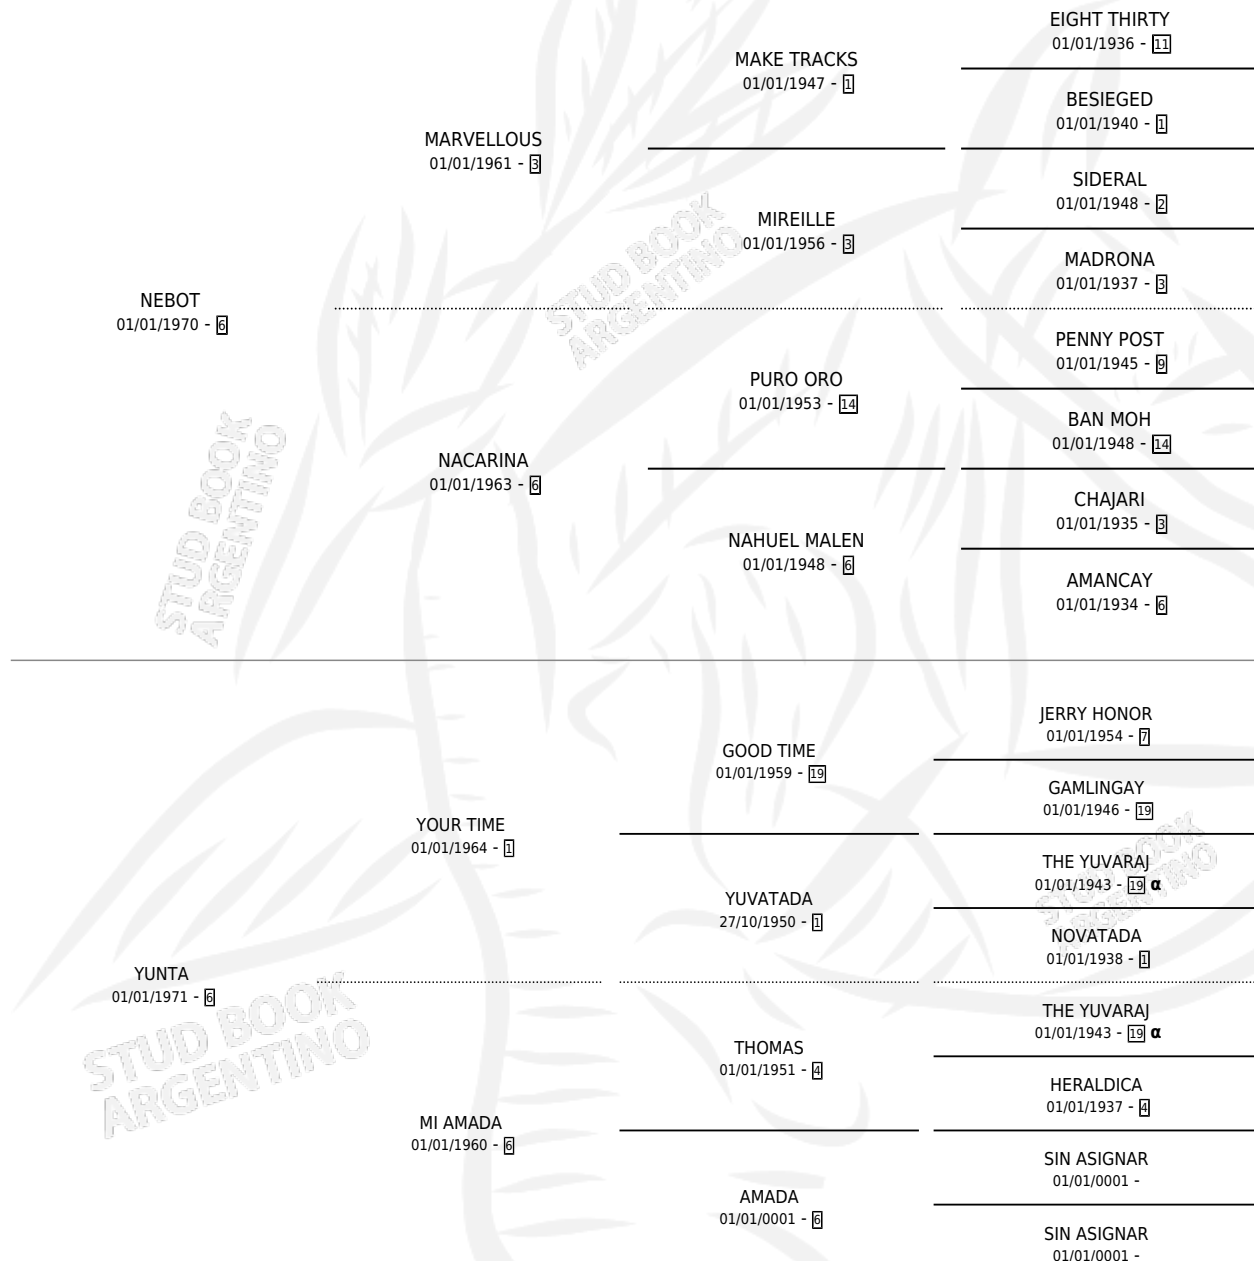

NEBBIACCIA

por NEBOT y YUNTA por YOUR TIME

Argentina · Hembra · Alazan Tostado · SP · 31/08/1983
Familia 6-f · Volumen 31

ESTADO

TIPIFICACIÓN SANGUÍNEA	X
TIPIFICACIÓN POR ADN	X
PASAPORTE	X
IDENTIFICACIÓN POR MICROCHIP	X
REPRODUCTOR	✓

Lugar de nacimiento: Campo particular

Criador: Sin dato

~

HIJOS

	MACHOS	HEMBRAS
1 NACIERON	1	0
SIN ACTUACIONES		

PEDIGREE

INBREEDING : α