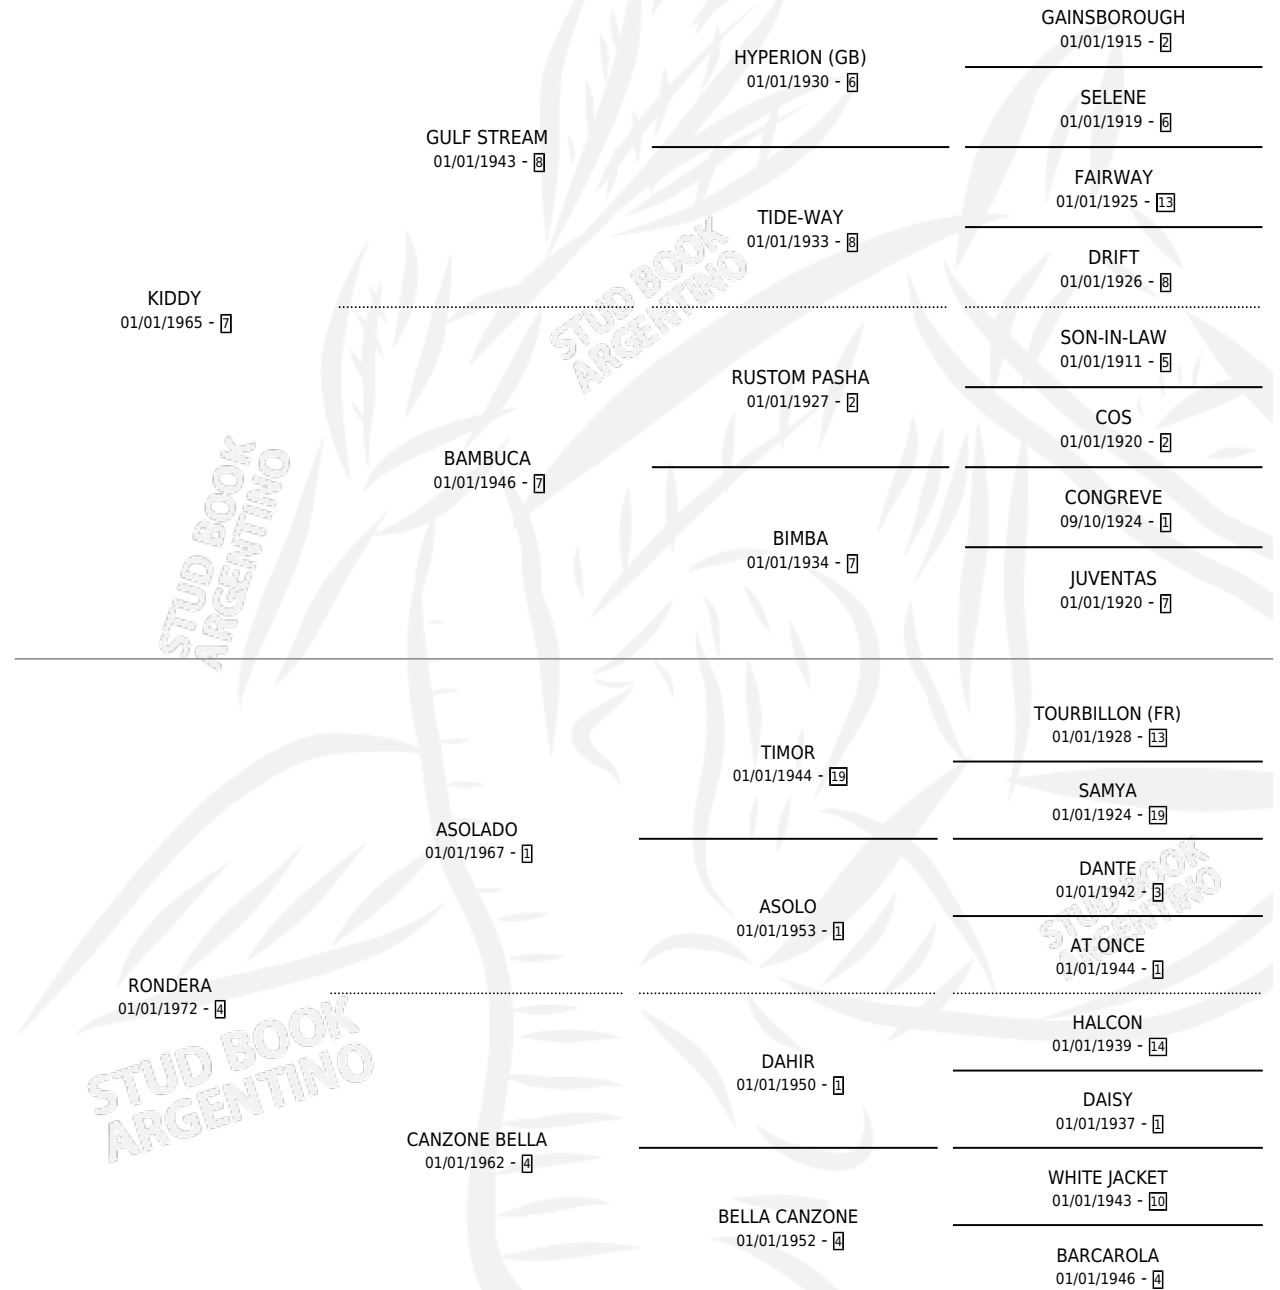

OLA EXPRESS

por KIDDY y RONDERA por ASOLADO

Argentina · Hembra · Zaino · SP · 29/08/1983
Familia 4-e · Volumen 31

ESTADO

TIPIFICACIÓN SANGUÍNEA	X
TIPIFICACIÓN POR ADN	X
PASAPORTE	X
IDENTIFICACIÓN POR MICROCHIP	X
REPRODUCTOR	X

Lugar de nacimiento: El Expreso Ola

Criador: Sin dato

PEDIGREE

CAMPAÑA

Solo carreras oficiales de Argentina

POR EDAD

EDAD	CC	1°	2°	3°	4°	5°	NP	CLC	CLG	CLCG1	CLGG1	IMPORTE	GANANCIA / CC
4 AÑOS	1	1	0	0	0	0	0	0	0	0	0	\$0	\$0
5 AÑOS	18	0	0	1	1	2	14	0	0	0	0	\$0	\$0
6 AÑOS	1	0	0	0	0	0	1	0	0	0	0	\$0	\$0
TOTALES	20	1	0	1	1	2	15	0	0	0	0	\$0	\$0
%		5.0%	0.0%	5.0%	5.0%	10.0%	75.0%	0.0%	0.0%	0.0%	0.0%		