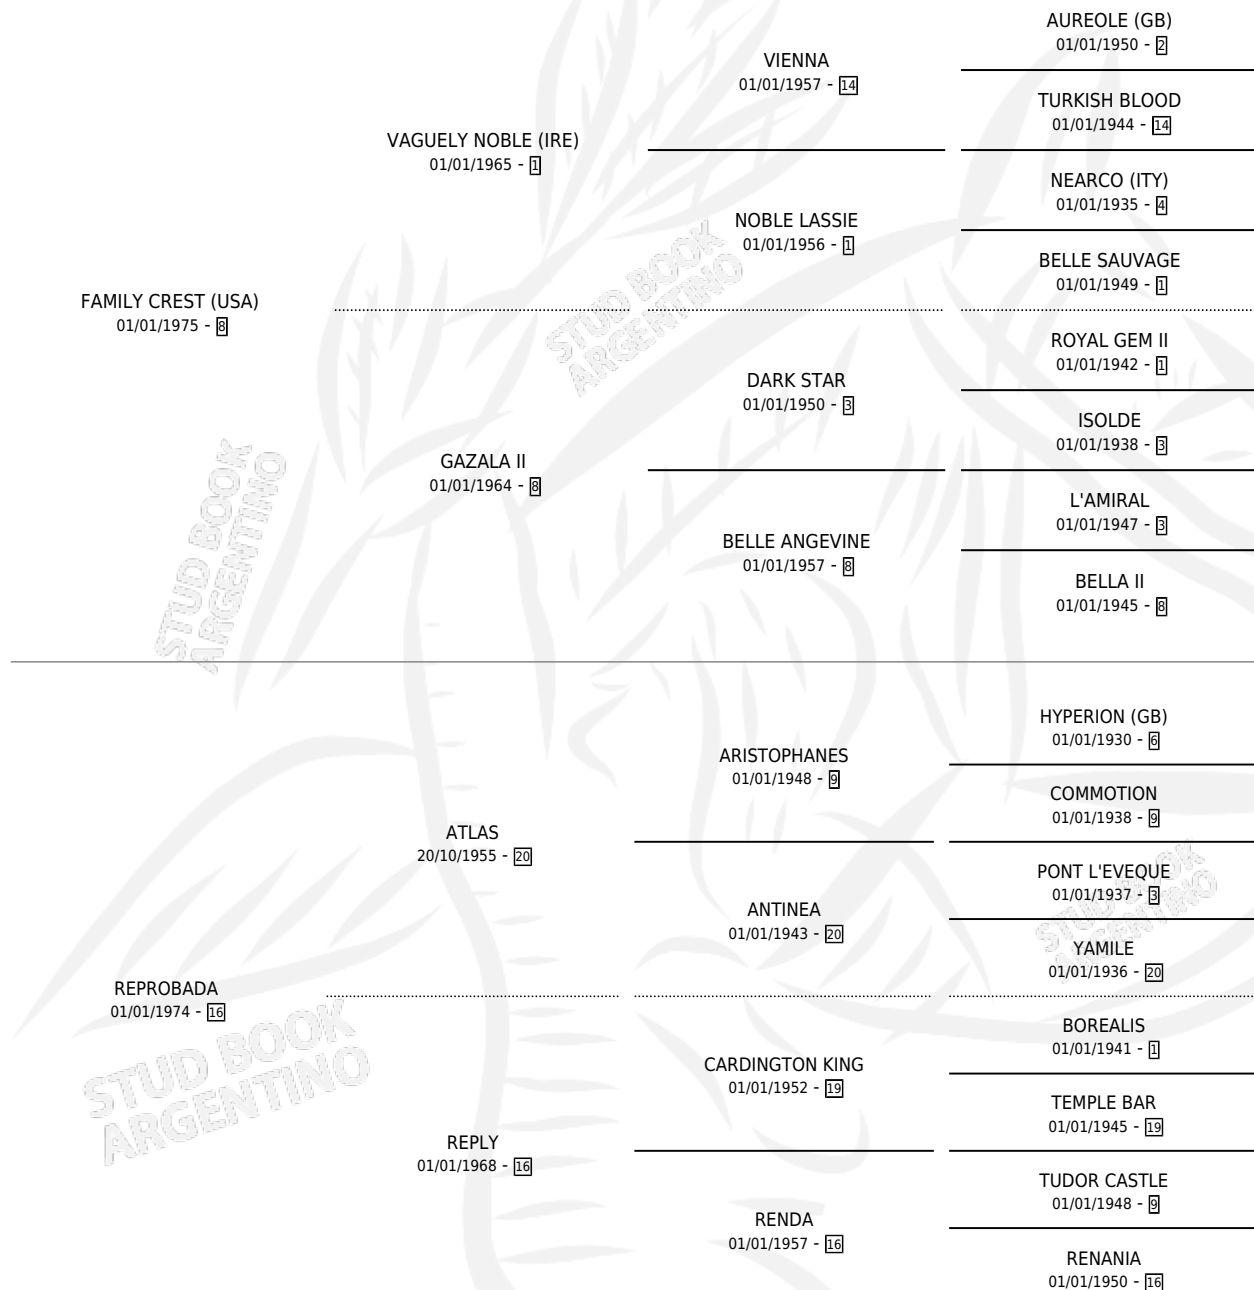

FREQUENT

por **FAMILY CREST (USA)** y **REPROBADA** por **ATLAS**

Argentina · Macho · Alazan Tostado · SP · 07/09/1983
Familia 16-e · Volumen 31

ESTADO

TIPIFICACIÓN SANGUÍNEA	✓
TIPIFICACIÓN POR ADN	X
PASAPORTE	X
IDENTIFICACIÓN POR MICROCHIP	X
REPRODUCTOR	✓

Lugar de nacimiento: Congreve
Criador: Korn De Gallo Silvia Francis

~

HIJOS

	MACHOS	HEMBRAS
47 NACIERON	23	24
24 CORRIERON	14	10
6 GANARON	1	5
0 GANADORES CL	0 GANADORES GR	0 GANADORES G1

PEDIGREE