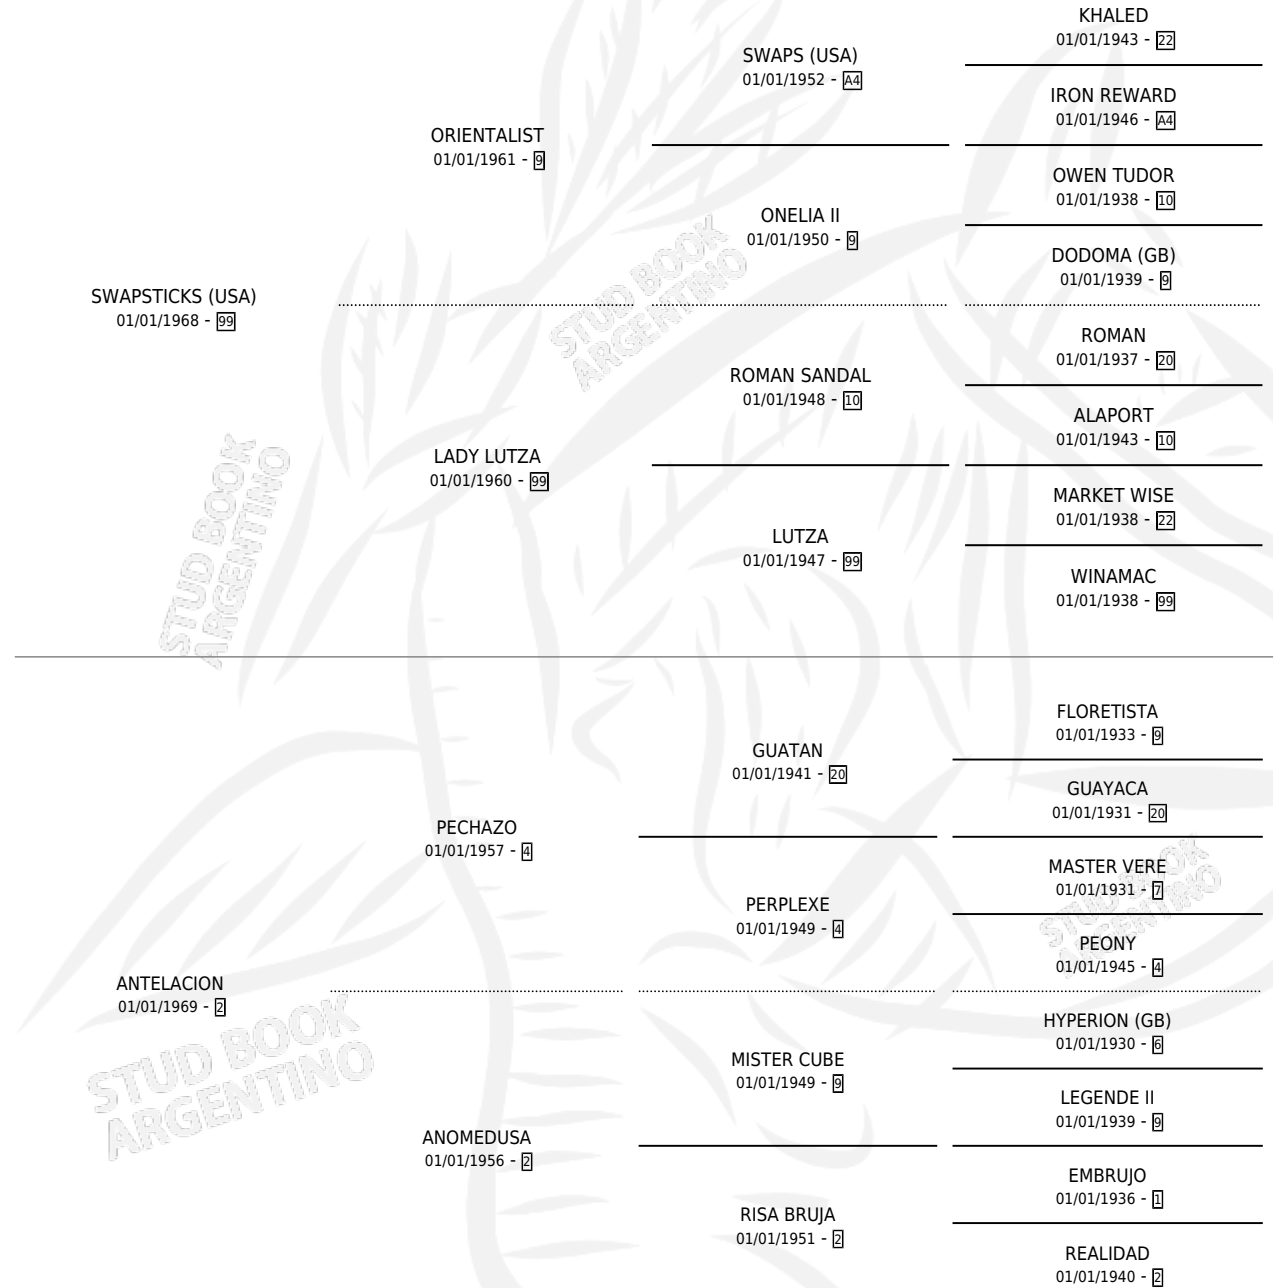

RUBIA CLARA

por SWAPSTICKS (USA) y ANTELACION por PEHAZO

Argentina · Hembra · Alazan Tostado · SP · 13/09/1983
Familia 2-n · Volumen 31

ESTADO

TIPIFICACIÓN SANGUÍNEA	✓
TIPIFICACIÓN POR ADN	X
PASAPORTE	X
IDENTIFICACIÓN POR MICROCHIP	X
REPRODUCTOR	✓

Lugar de nacimiento: Los Reyunos

Criador: Sin dato

PEDIGREE

CAMPAÑA

Solo carreras oficiales de Argentina

POR EDAD

EDAD	CC	1°	2°	3°	4°	5°	NP	CLC	CLG	CLCG1	CLGG1	IMPORTE	GANANCIA / CC
4 AÑOS	2	1	0	0	1	0	0	0	0	0	0	\$336	\$168
5 AÑOS	2	0	0	0	0	0	2	0	0	0	0	\$0	\$0
TOTALES	4	1	0	0	1	0	2	0	0	0	0	\$336	\$84
%		25.0%	0.0%	0.0%	25.0%	0.0%	50.0%	0.0%	0.0%	0.0%	0.0%		