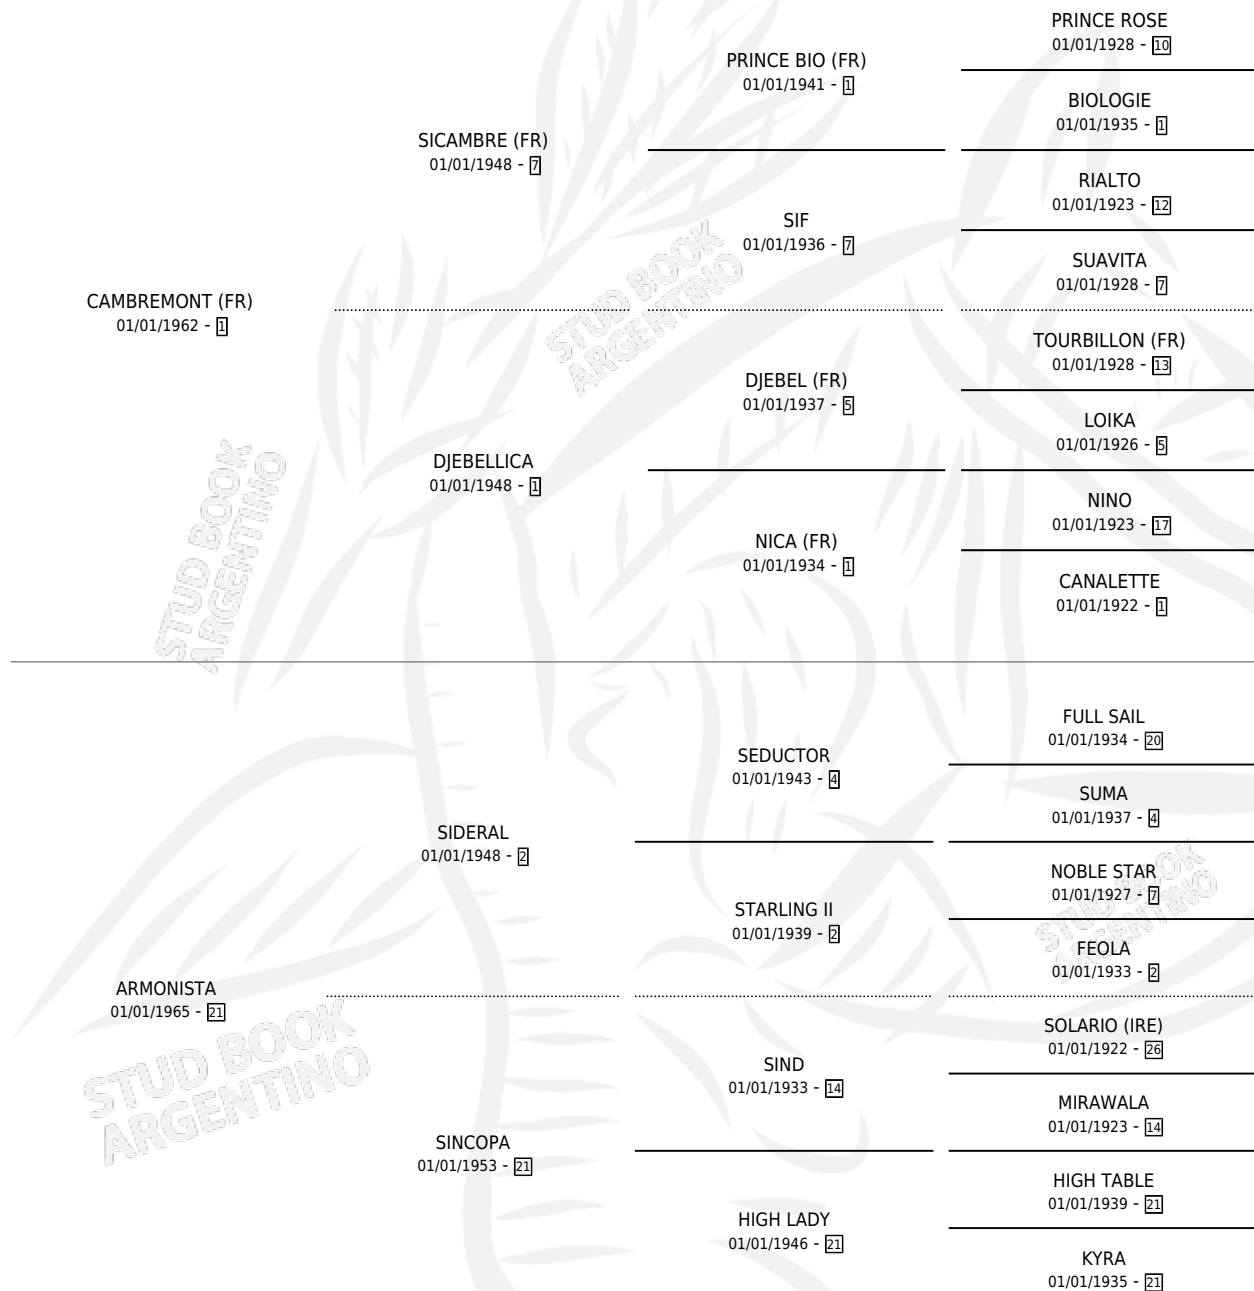

LA PIANOLA

por **CAMBREMONT (FR)** y **ARMONISTA** por **SIDERAL**

Argentina · Hembra · Zaino · SP · 04/09/1983
Familia 21-a · Volumen 31

ESTADO

TIPIFICACIÓN SANGUÍNEA	✓
TIPIFICACIÓN POR ADN	X
PASAPORTE	X
IDENTIFICACIÓN POR MICROCHIP	X
REPRODUCTOR	✓

Lugar de nacimiento: Campo particular

Criador: Sin dato

~

HIJOS

	MACHOS	HEMBRAS
4 NACIERON	2	2
1 CORRIERON	1	0
1 GANARON	1	0
0 GANADORES CL	0 GANADORES GR	0 GANADORES G1

PEDIGREE

EXPORTACIÓN / IMPORTACIÓN

FECHA	MOVIMIENTO	PAÍS
01/06/1995	EXPORTADO	URUGUAY

~

SERVICIOS

Servicios **8** / Nacimientos **4** / Efectividad **50.00%**

PADRILLO	PRODUCTO	CRIADOR	1ER SERVICIO	ÚLTIMO SERVICIO
BIG PLAY (USA)	∅		29/08/1994	29/08/1994
BIG PLAY (USA)	∅		06/09/1993	21/11/1993
EL GOLPE	∅		11/11/1992	11/11/1992
BIG PLAY (USA)	A CAPELLA (H AT, 20/08/1993)	SIN DATO	25/08/1992	25/08/1992
BIG PLAY (USA)	∅		04/11/1991	13/11/1991
BIG PLAY (USA)	BERSAIZ (M A, 21/10/1991)	SIN DATO	30/10/1990	30/10/1990
BIG PLAY (USA)	PICARA MOLINERA (H ZC, 02/10/1990)	SIN DATO	11/10/1989	11/10/1989
BIG PLAY (USA)	PALERMO (M ZC, 18/09/1989) •MURIÓ EL 10/01/1990•	SIN DATO	21/09/1988	21/09/1988