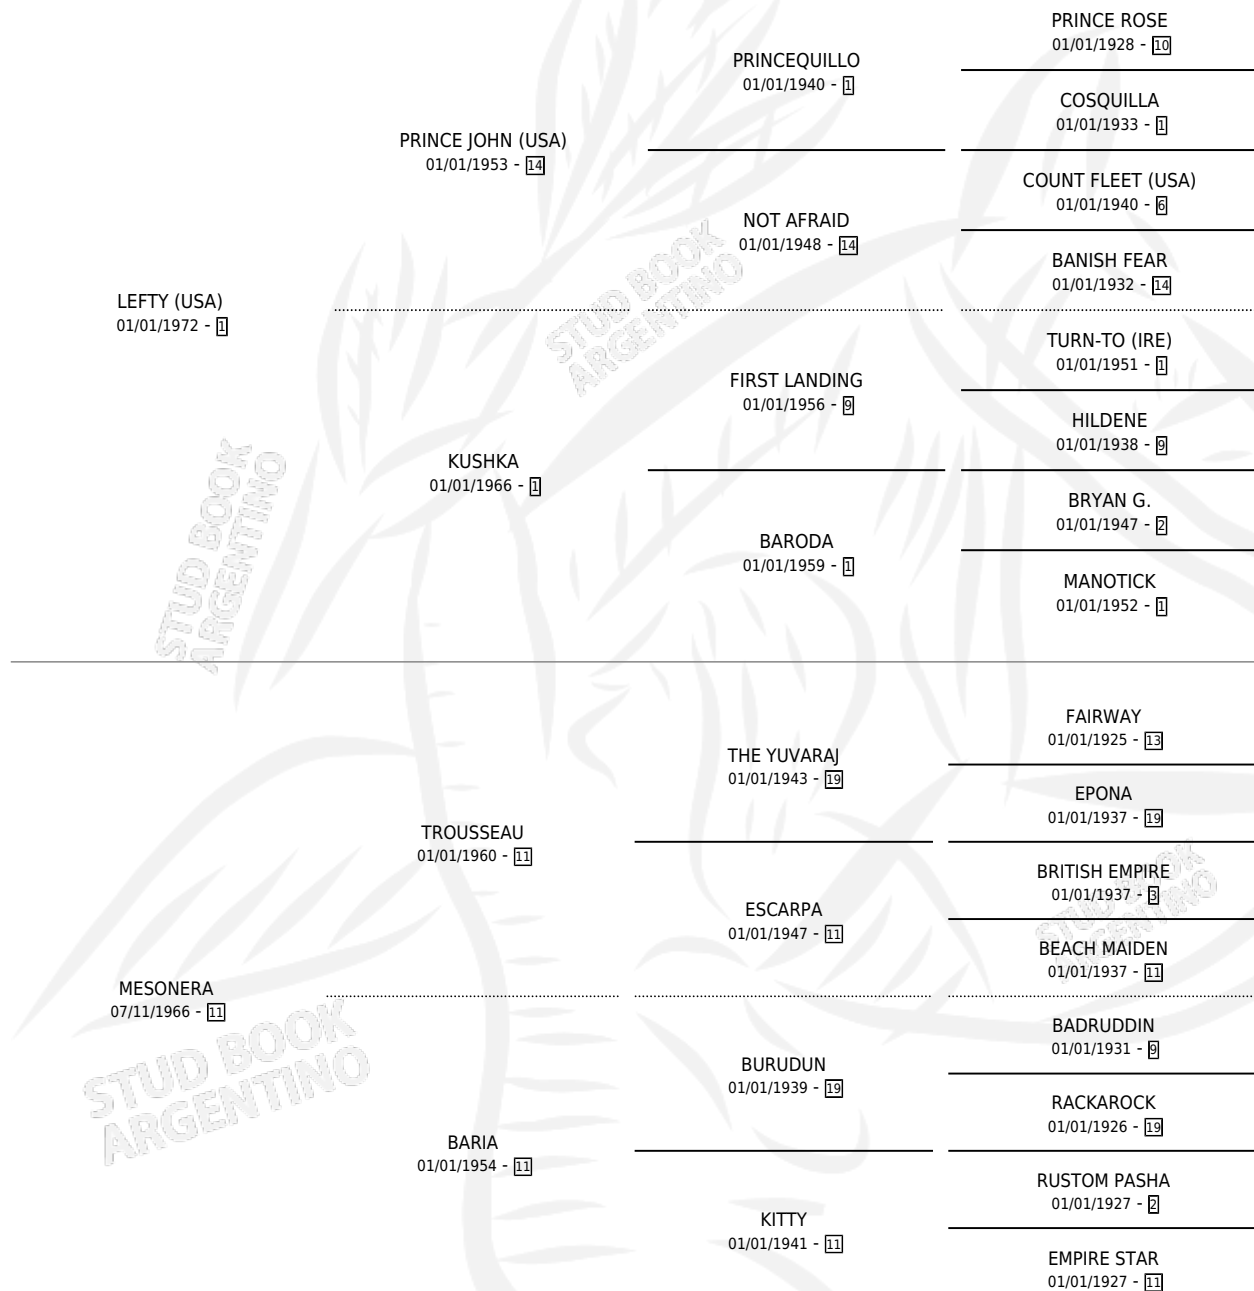

MACOLLAJE

por LEFTY (USA) y MESONERA por TROUSSEAU

Argentina · Macho · Zaino · SP · 28/08/1983
Familia 11-a · Volumen 31

ESTADO

TIPIFICACIÓN SANGUÍNEA	X
TIPIFICACIÓN POR ADN	X
PASAPORTE	X
IDENTIFICACIÓN POR MICROCHIP	X
REPRODUCTOR	X

Lugar de nacimiento: Campo particular

Criador: Sin dato

PEDIGREE

MACOLLAJE

Datos oficiales del Stud Book Argentino

Documento generado el 26/04/2026

studbook.org.ar