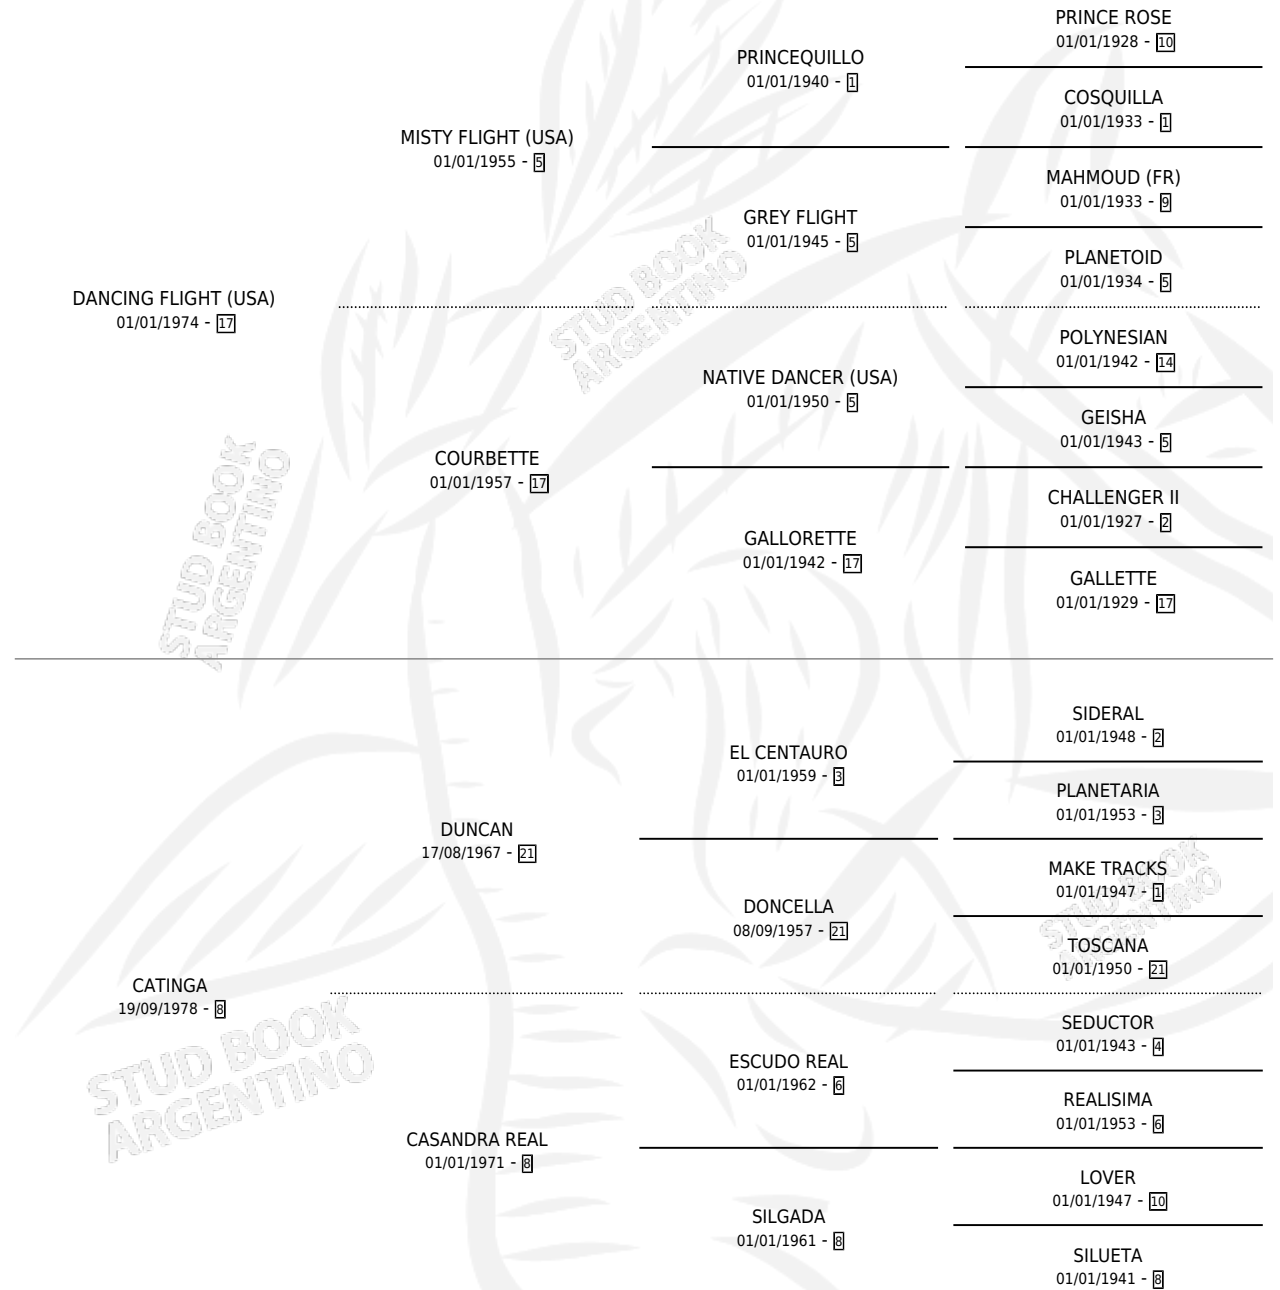

CURDELA

por **DANCING FLIGHT (USA)** y **CATINGA** por **DUNCAN**

Argentina · Macho · Zaino · SP · 07/09/1983
Familia 8-j · Volumen 31

ESTADO

TIPIFICACIÓN SANGUÍNEA	X
TIPIFICACIÓN POR ADN	X
PASAPORTE	X
IDENTIFICACIÓN POR MICROCHIP	X
REPRODUCTOR	X

Lugar de nacimiento: Campo particular

Criador: Sin dato

PEDIGREE

CURDELA

Datos oficiales del Stud Book Argentino

Documento generado el 02/05/2026

studbook.org.ar