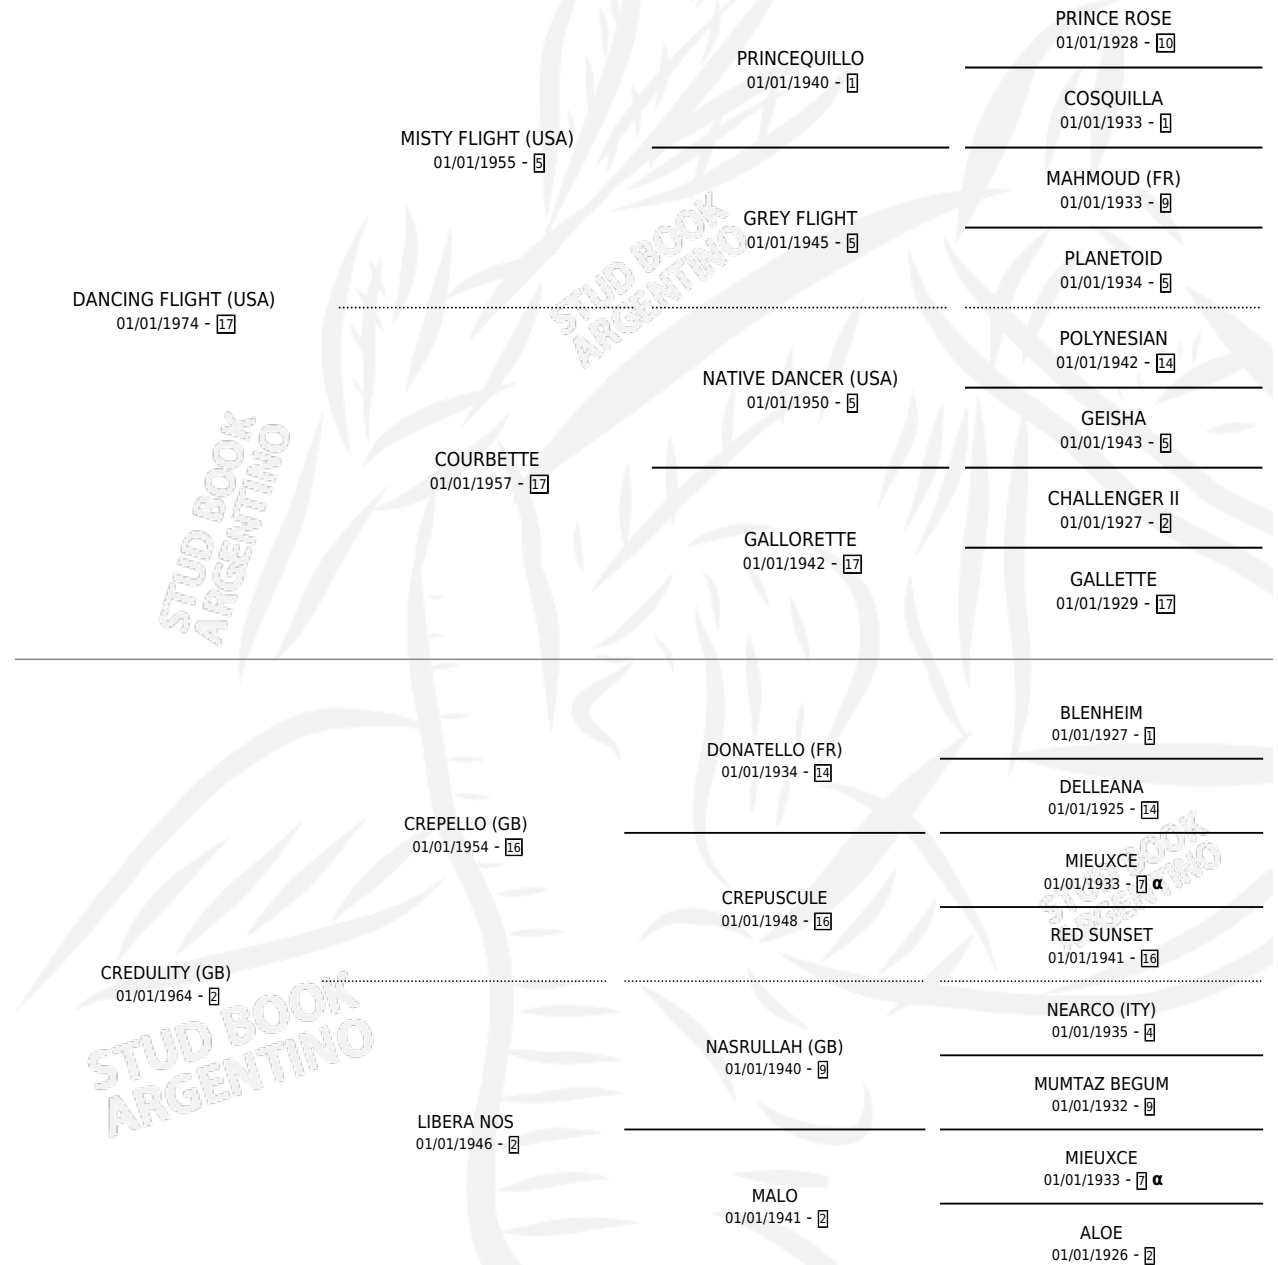

CREMOSA

por **DANCING FLIGHT (USA)** y **CREDULITY (GB)** por **CREPELLO (GB)**

Argentina · Hembra · Tordillo · SP · 23/09/1983
Familia 2-f · Volumen 31

ESTADO

TIPIFICACIÓN SANGUÍNEA	X
TIPIFICACIÓN POR ADN	X
PASAPORTE	X
IDENTIFICACIÓN POR MICROCHIP	X
REPRODUCTOR	X

Lugar de nacimiento: Vacacion

Criador: Sin dato

PEDIGREE

INBREEDING : α

EXPORTACIÓN / IMPORTACIÓN

FECHA	MOVIMIENTO	PAÍS
01/01/1988	EXPORTADO	ESTADOS UNIDOS

~

CAMPAÑA

Solo carreras oficiales de Argentina

POR EDAD

EDAD	CC	1°	2°	3°	4°	5°	NP	CLC	CLG	CLCG1	CLGG1	IMPORTE	GANANCIA / CC
3 AÑOS	1	1	0	0	0	0	0	0	0	0	0	\$0	\$0
4 AÑOS	2	2	0	0	0	0	0	0	0	0	0	\$0	\$0
TOTALES	3	3	0	0	0	0	0	0	0	0	0	\$0	\$0
%		100%	0.0%	0.0%	0.0%	0.0%	0.0%	0.0%	0.0%	0.0%	0.0%		