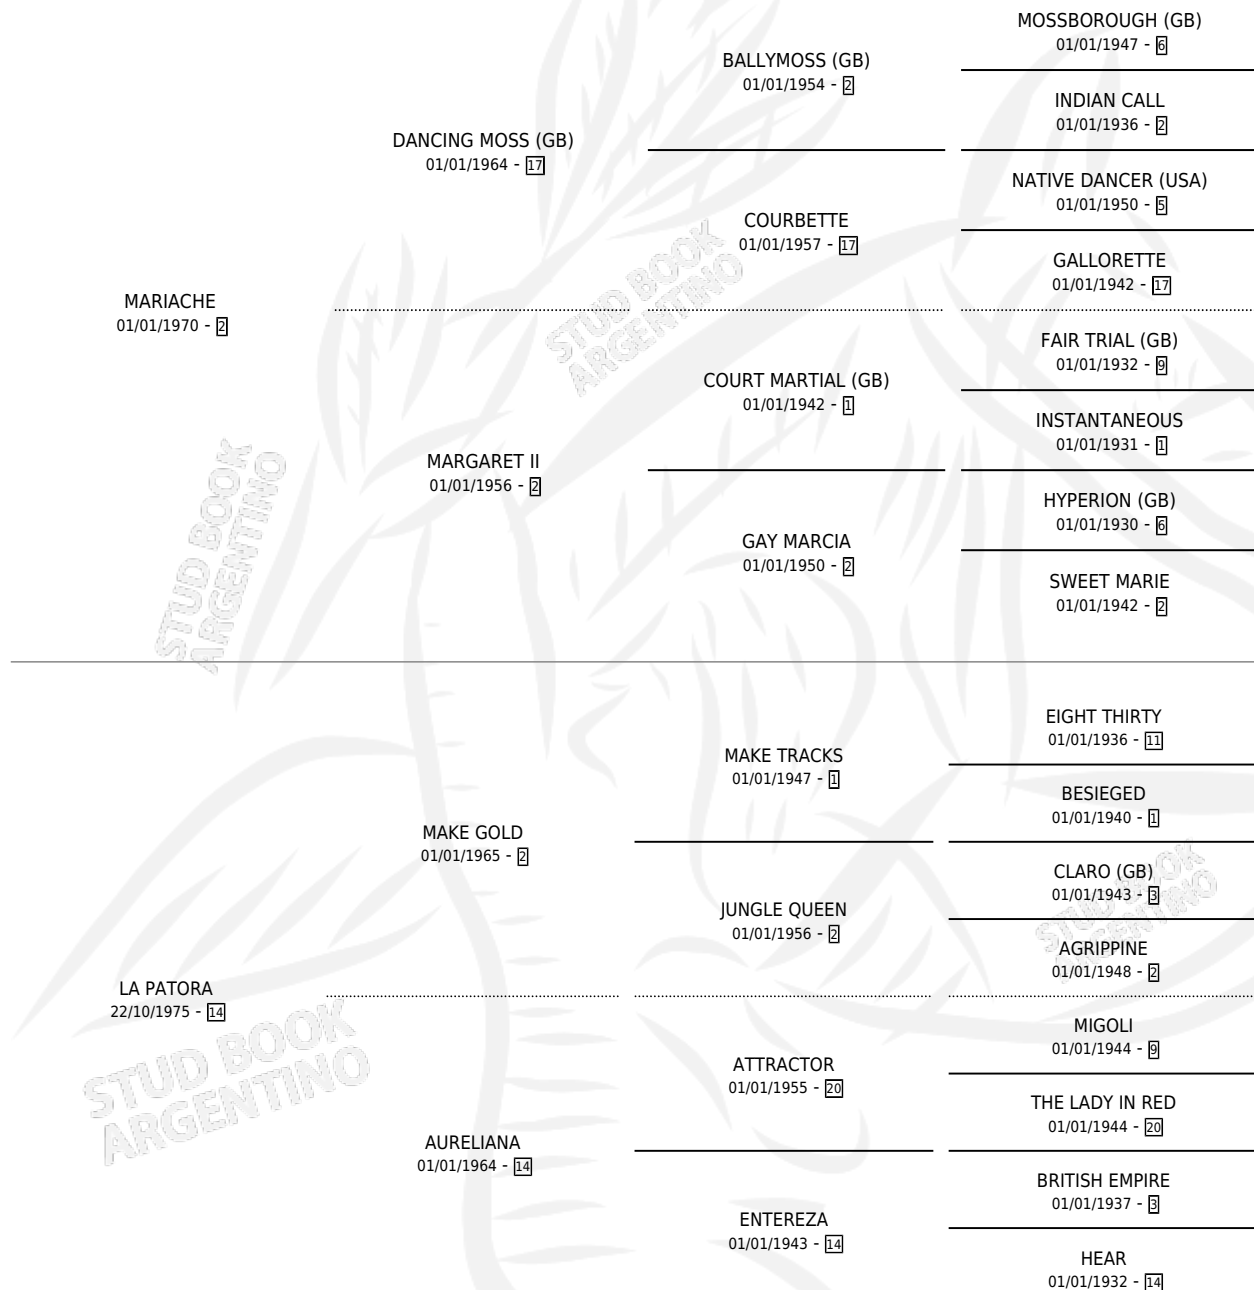

LA PATOLOGA

por **MARIACHE** y **LA PATORA** por **MAKE GOLD**

Argentina · Hembra · Zaino · SP · 26/09/1983
Familia 14 · Volumen 31

ESTADO

TIPIFICACIÓN SANGUÍNEA	✓
TIPIFICACIÓN POR ADN	✓
PASAPORTE	X
IDENTIFICACIÓN POR MICROCHIP	X
REPRODUCTOR	✓

Lugar de nacimiento: Campo particular

Criador: Fiorentini Raul

~

HIJOS

	MACHOS	HEMBRAS
9 NACIERON	5	4
6 CORRIERON	5	1
3 GANARON	3	0
0 GANADORES CL	0 GANADORES GR	0 GANADORES G1

PEDIGREE