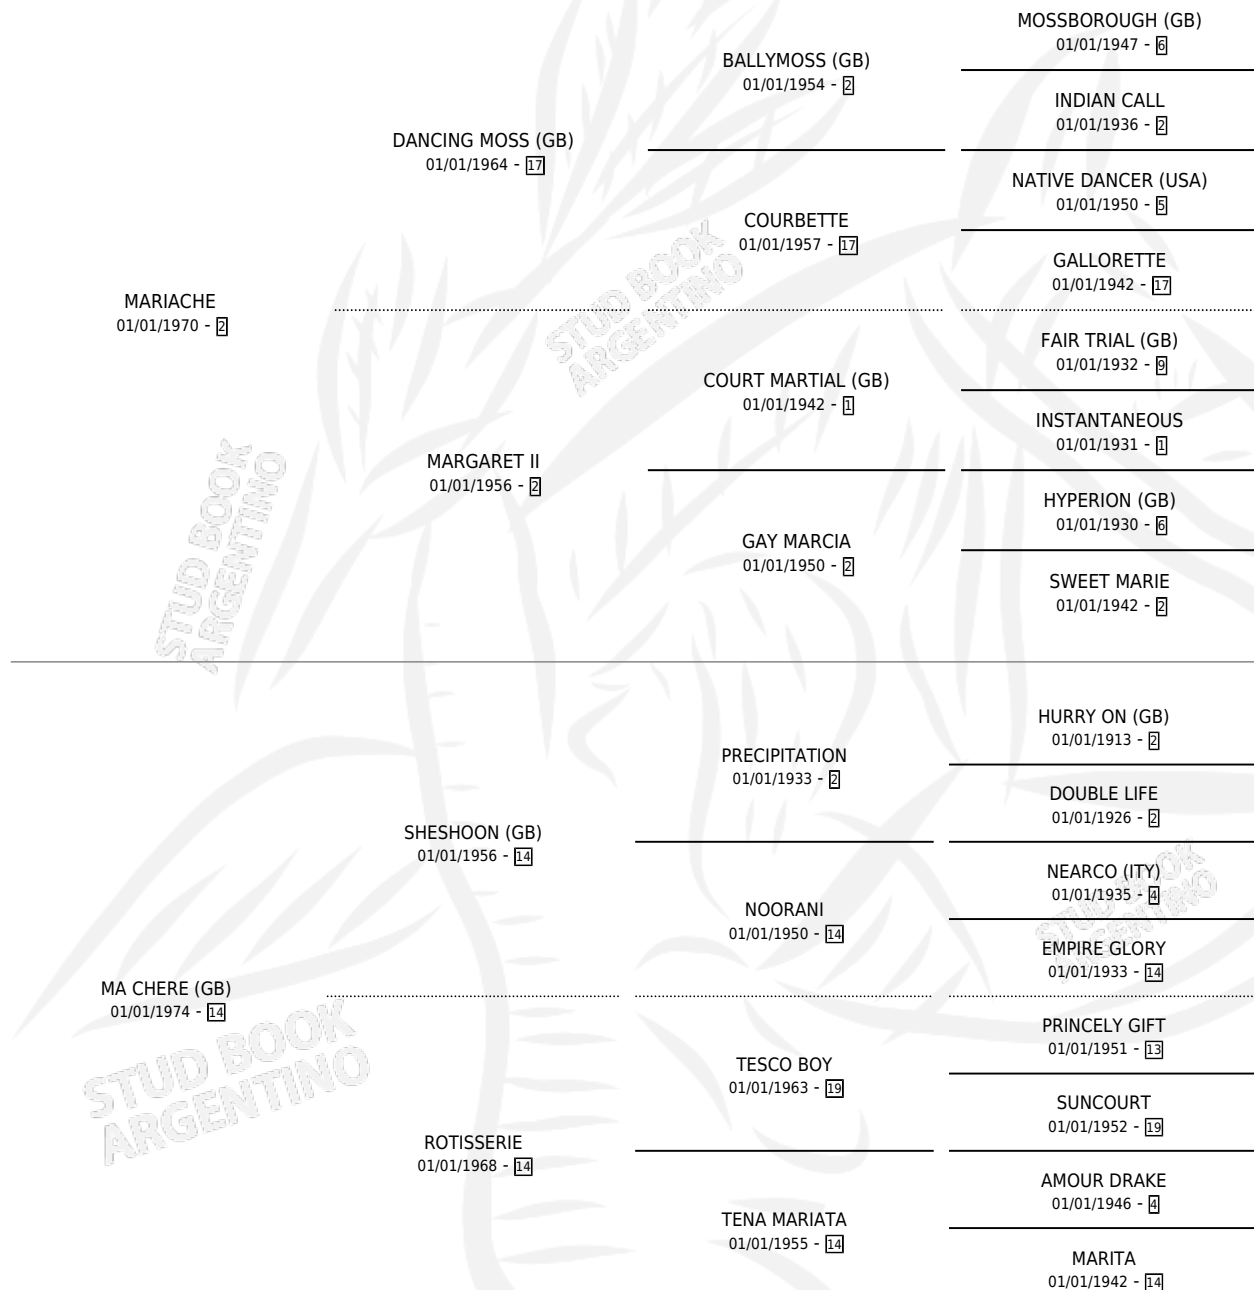

Lugar de nacimiento: Vacacion

Criador: Sin dato

~

HIJOS

	MACHOS	HEMBRAS
58 NACIERON	21	37
19 CORRIERON	11	8
9 GANARON	7	2
0 GANADORES CL	0 GANADORES GR	0 GANADORES G1

PEDIGREE

~

CAMPAÑA

Solo carreras oficiales de Argentina

POR EDAD

EDAD	CC	1°	2°	3°	4°	5°	NP	CLC	CLG	CLCG1	CLGG1	IMPORTE	GANANCIA / CC
3 AÑOS	2	1	0	0	0	0	1	0	0	0	0	\$0	\$0
4 AÑOS	1	1	0	0	0	0	0	0	0	0	0	\$0	\$0
5 AÑOS	6	3	1	1	0	0	1	1	0	0	0	\$0	\$0
6 AÑOS	4	0	2	0	0	1	1	0	0	0	0	\$413,100	\$103,275
7 AÑOS	1	0	0	0	0	0	1	0	0	0	0	\$0	\$0
TOTALES	14	5	3	1	0	1	4	1	0	0	0	\$413,100	\$29,507
%		35.7%	21.4%	7.1%	0.0%	7.1%	28.6%	7.1%	0.0%	0.0%	0.0%		