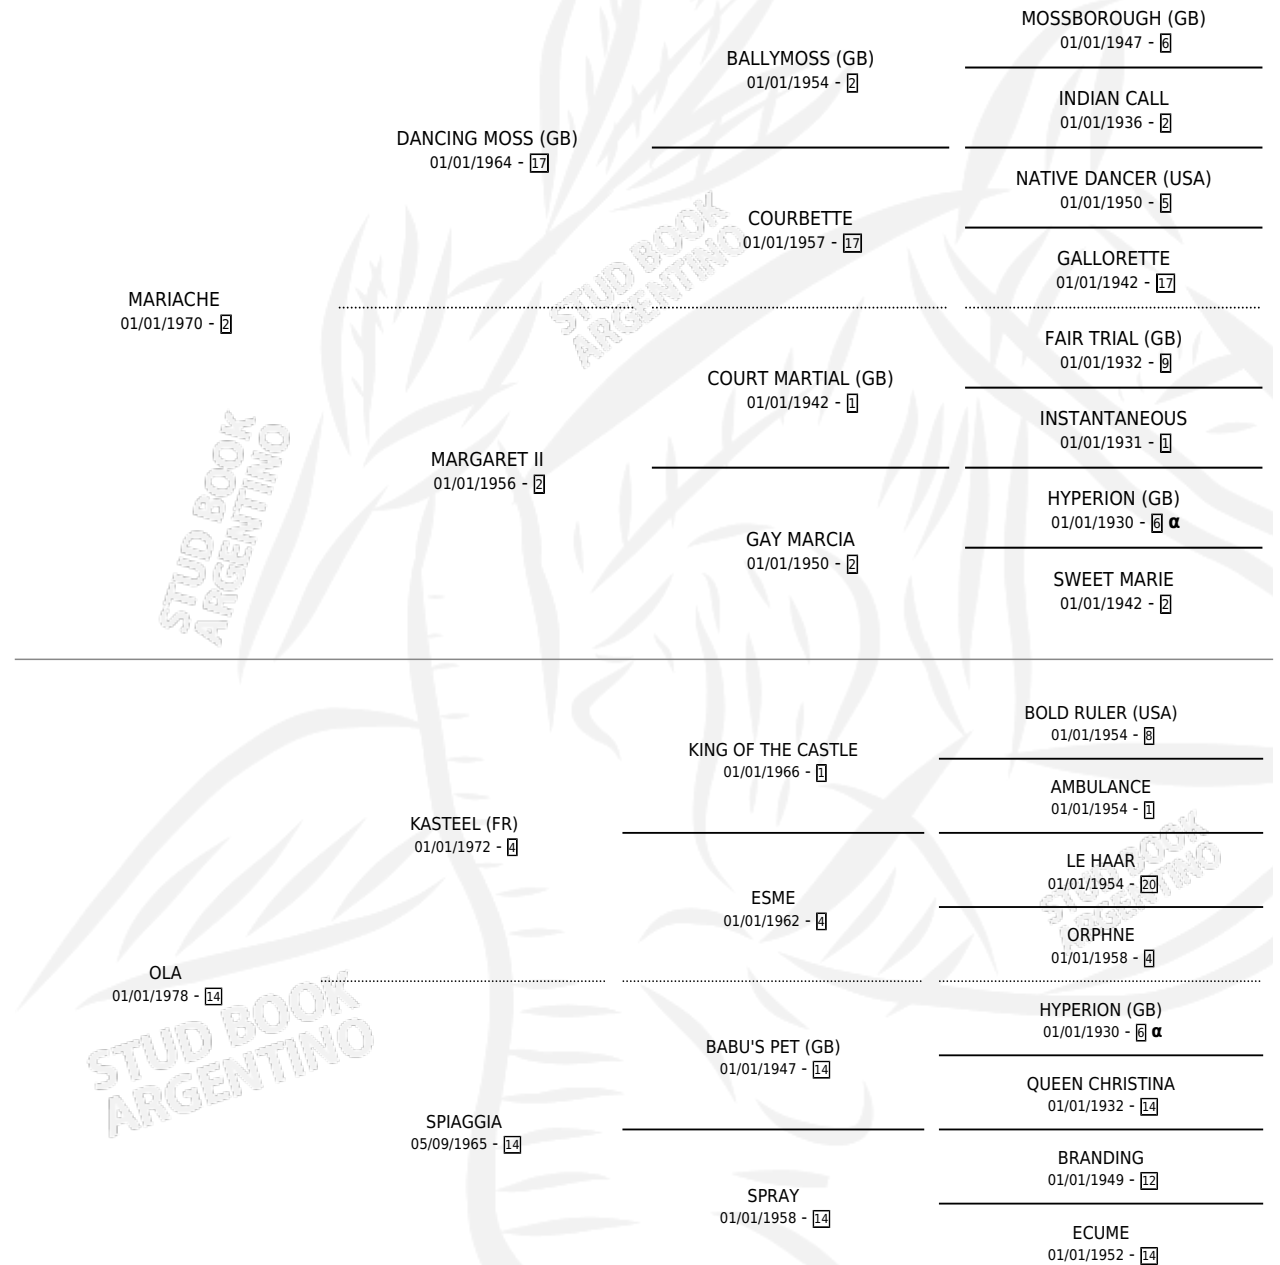

# OLIMPICO

por MARIACHE y OLA por KASTEEL (FR)

Argentina · Macho · Zaino Doradillo · SP · 19/09/1983  
Familia 14-e · Volumen 31

## ESTADO

TIPIFICACIÓN SANGUÍNEA	✓
TIPIFICACIÓN POR ADN	X
PASAPORTE	X
IDENTIFICACIÓN POR MICROCHIP	X
REPRODUCTOR	✓

**Lugar de nacimiento:** Vacacion

**Criador:** Vacacion

## PEDIGREE

INBREEDING : α