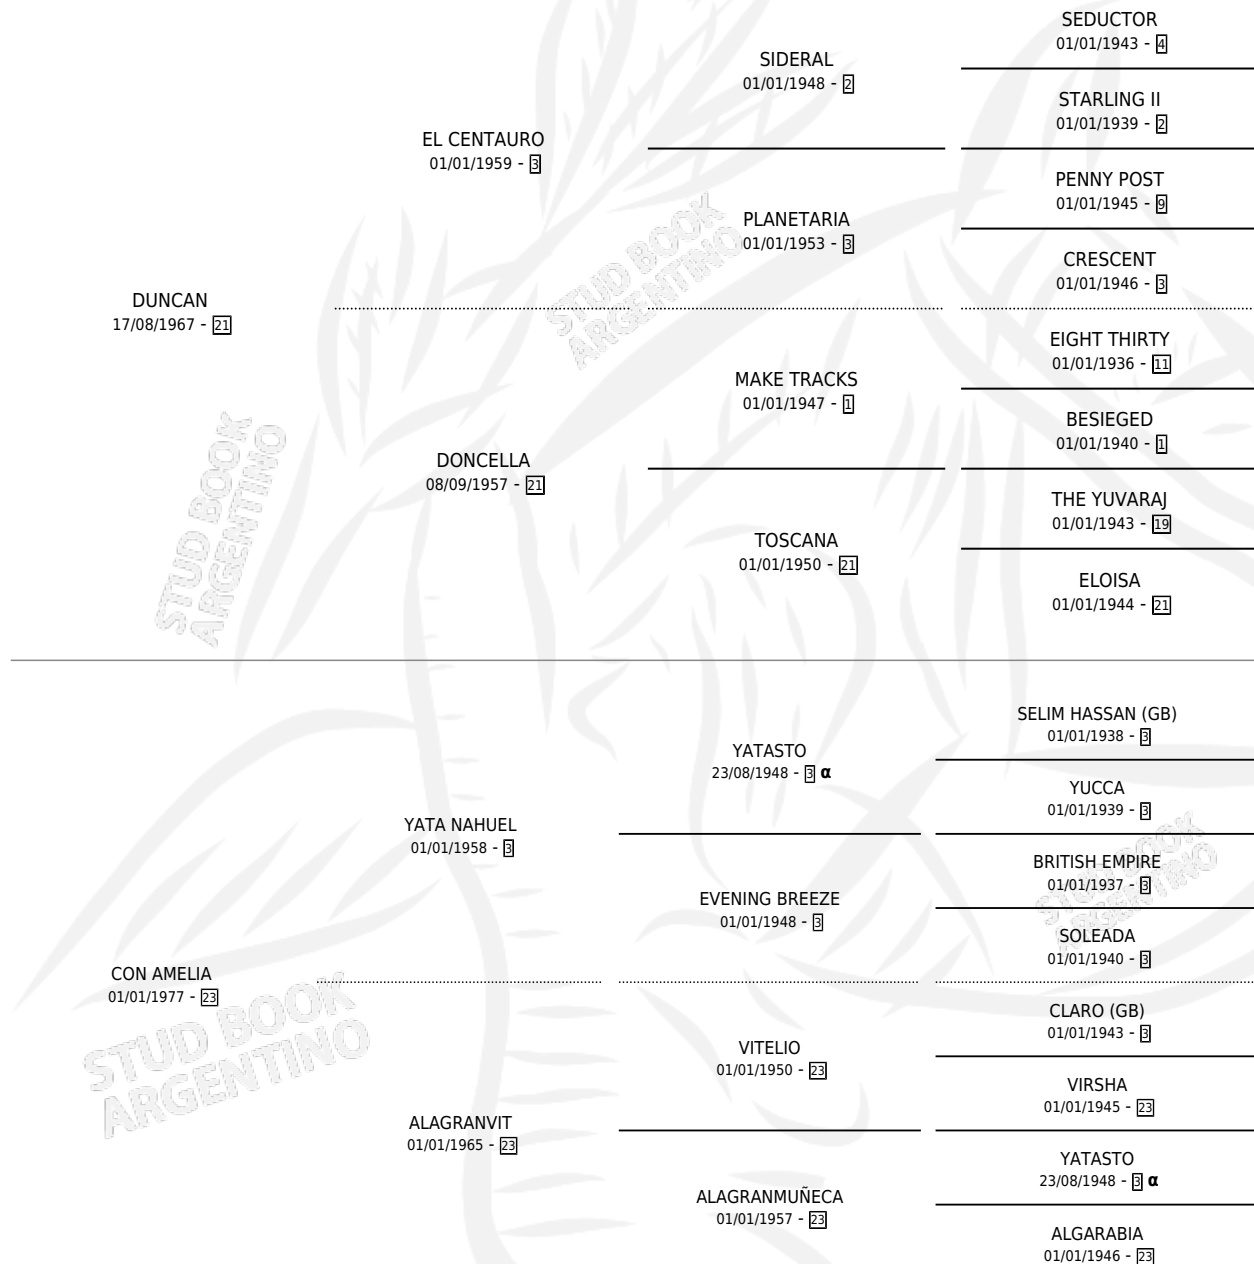

CONTRASEÑA

por DUNCAN y CON AMELIA por YATA NAHUEL

Argentina · Hembra · Zaino · SP · 25/09/1983
Familia 23-a · Volumen 31

ESTADO

TIPIFICACIÓN SANGUÍNEA	X
TIPIFICACIÓN POR ADN	X
PASAPORTE	X
IDENTIFICACIÓN POR MICROCHIP	X
REPRODUCTOR	✓

Lugar de nacimiento: Campo particular

Criador: Tazzioli Ricardo Luis

~

HIJOS

	MACHOS	HEMBRAS
1 NACIERON	0	1
SIN ACTUACIONES		

PEDIGREE

INBREEDING : α