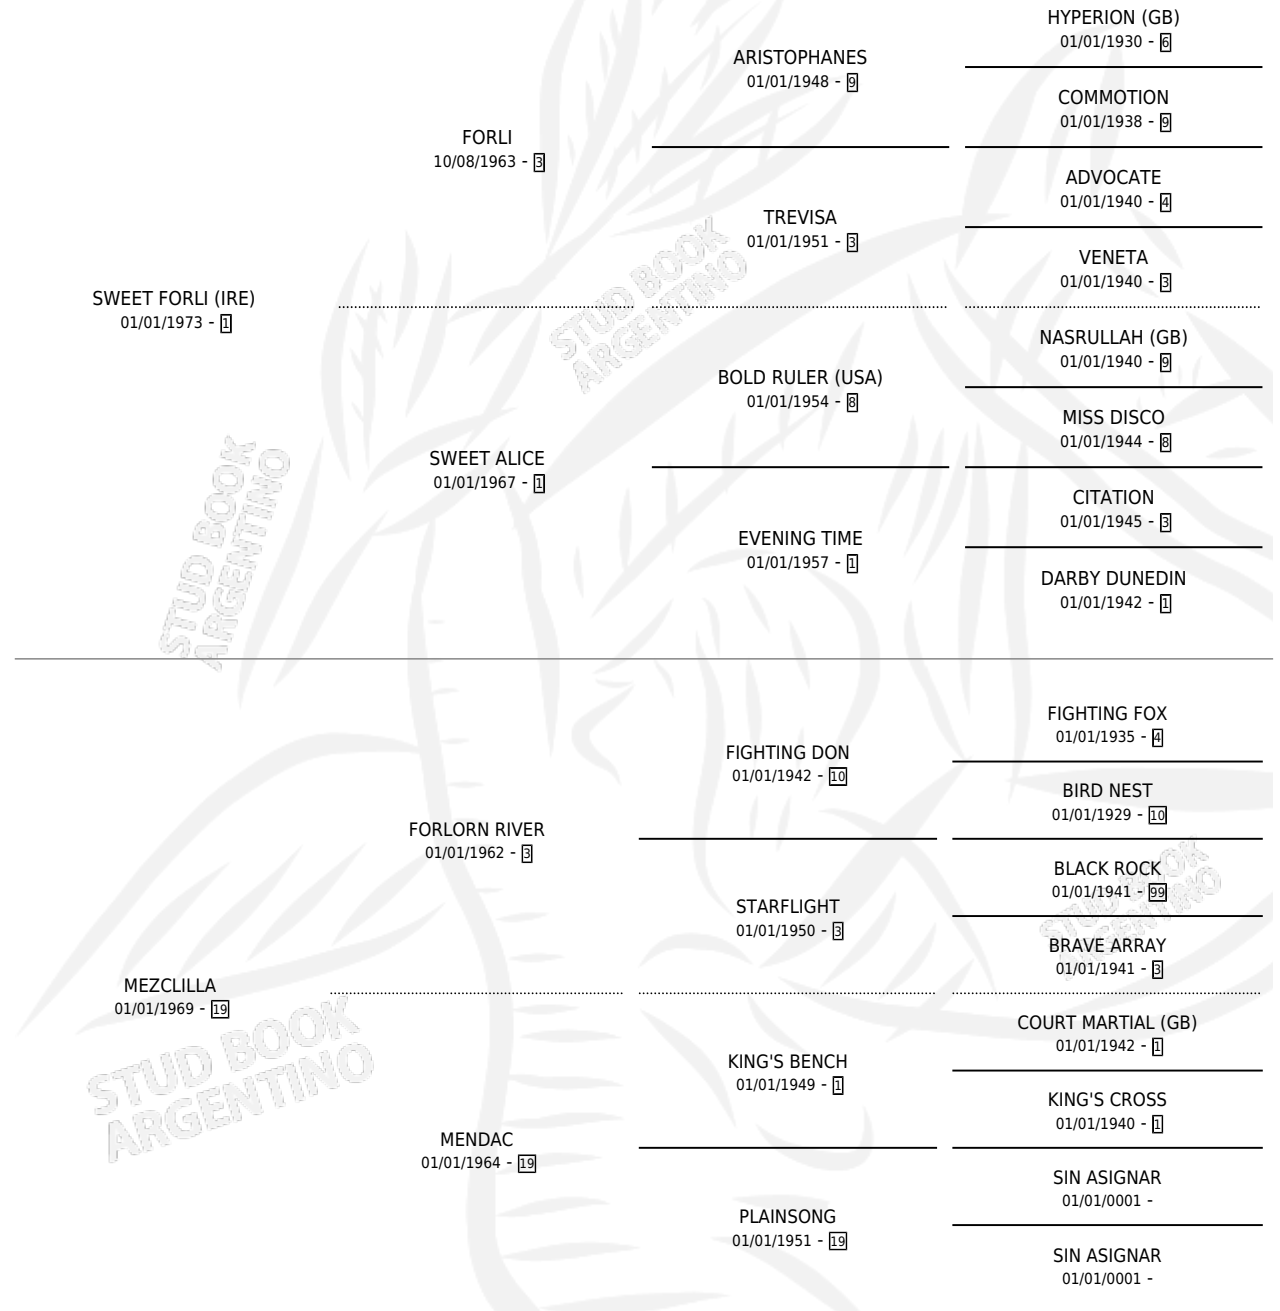

SHATILA

por SWEET FORLI (IRE) y MEZCLILLA por FORLORN RIVER

Argentina · Hembra · Zaino · SP · 25/08/1983
Familia 19 · Volumen 31

ESTADO

TIPIFICACIÓN SANGUÍNEA	✓
TIPIFICACIÓN POR ADN	X
PASAPORTE	X
IDENTIFICACIÓN POR MICROCHIP	X
REPRODUCTOR	✓

Lugar de nacimiento: Los Olivos
Criador: Napolitani Eduardo Justo Suc

~

HIJOS

	MACHOS	HEMBRAS
2 NACIERON	1	1
1 CORRIERON	0	1
1 GANARON	0	1
0 GANADORES CL	0 GANADORES GR	0 GANADORES G1

PEDIGREE