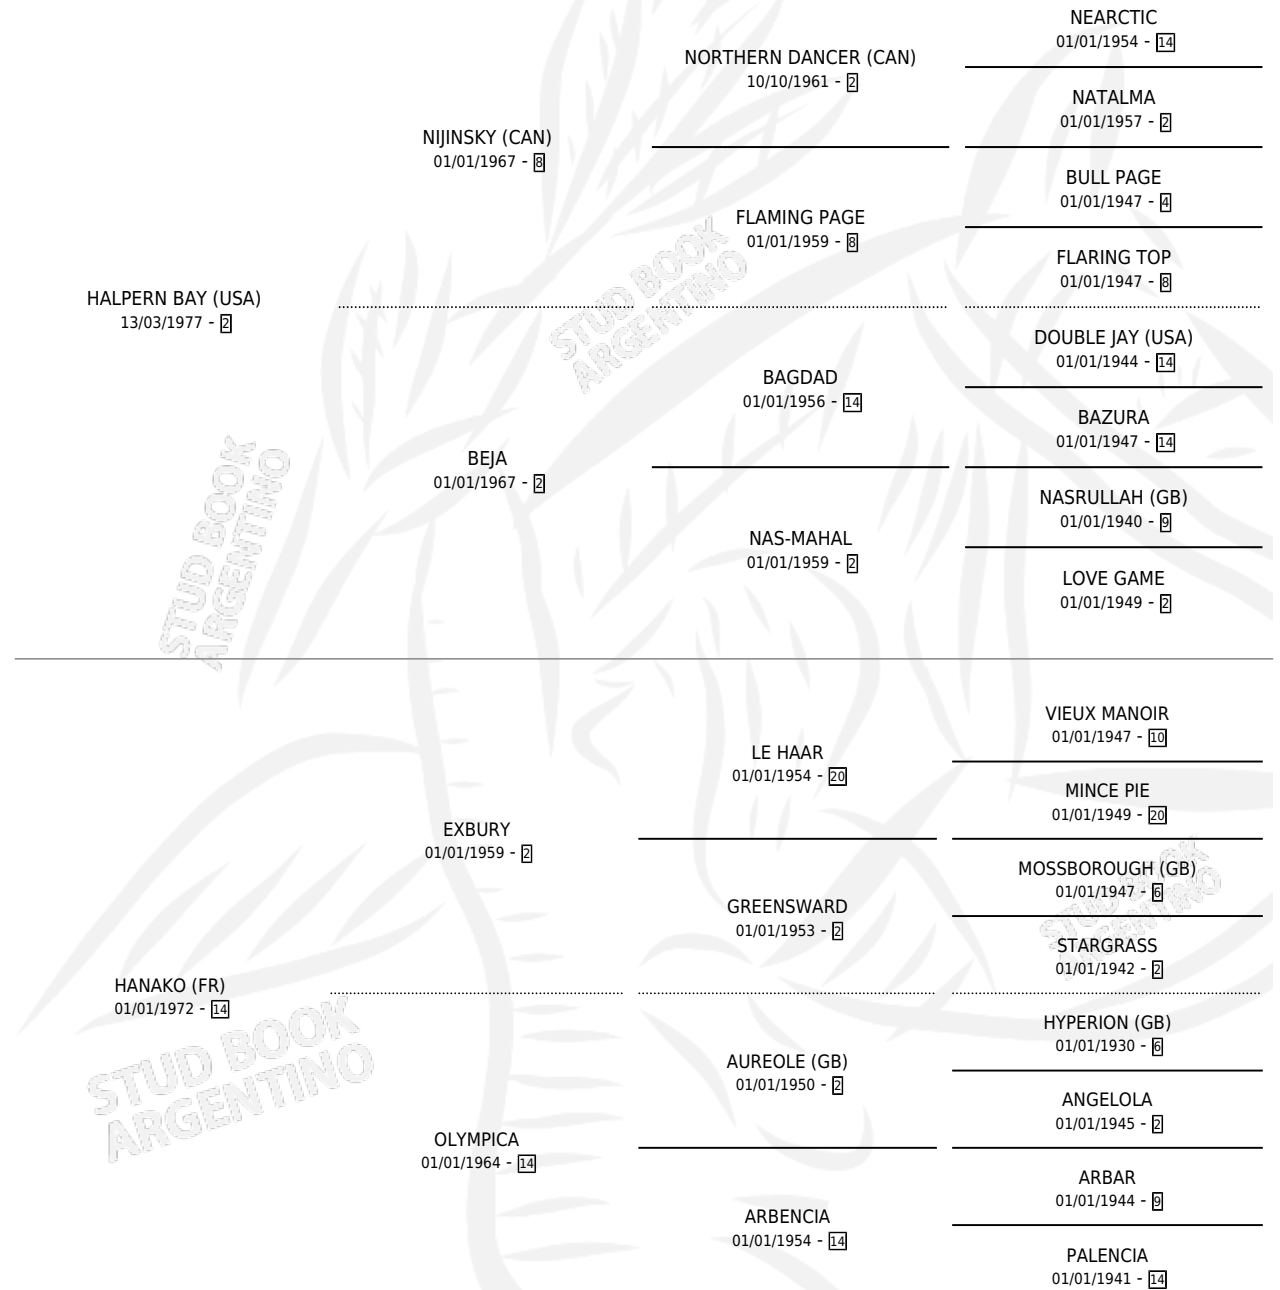

HELKO

por HALPERN BAY (USA) y HANAKO (FR) por EXBURY

Argentina · Macho · Zaino Doradillo · SP · 06/09/1983
Familia 14 · Volumen 31

ESTADO

TIPIFICACIÓN SANGUÍNEA	X
TIPIFICACIÓN POR ADN	X
PASAPORTE	X
IDENTIFICACIÓN POR MICROCHIP	X
REPRODUCTOR	X

Lugar de nacimiento: Campo particular

Criador: Sin dato

PEDIGREE

CAMPAÑA

Solo carreras oficiales de Argentina

POR EDAD

EDAD	CC	1°	2°	3°	4°	5°	NP	CLC	CLG	CLCG1	CLGG1	IMPORTE	GANANCIA / CC
3 AÑOS	1	1	0	0	0	0	0	0	0	0	0	\$0	\$0
4 AÑOS	1	1	0	0	0	0	0	0	0	0	0	\$0	\$0
5 AÑOS	8	1	3	1	0	1	2	3	0	0	0	\$0	\$0
TOTALES	10	3	3	1	0	1	2	3	0	0	0	\$0	\$0
%		30.0%	30.0%	10.0%	0.0%	10.0%	20.0%	30.0%	0.0%	0.0%	0.0%		