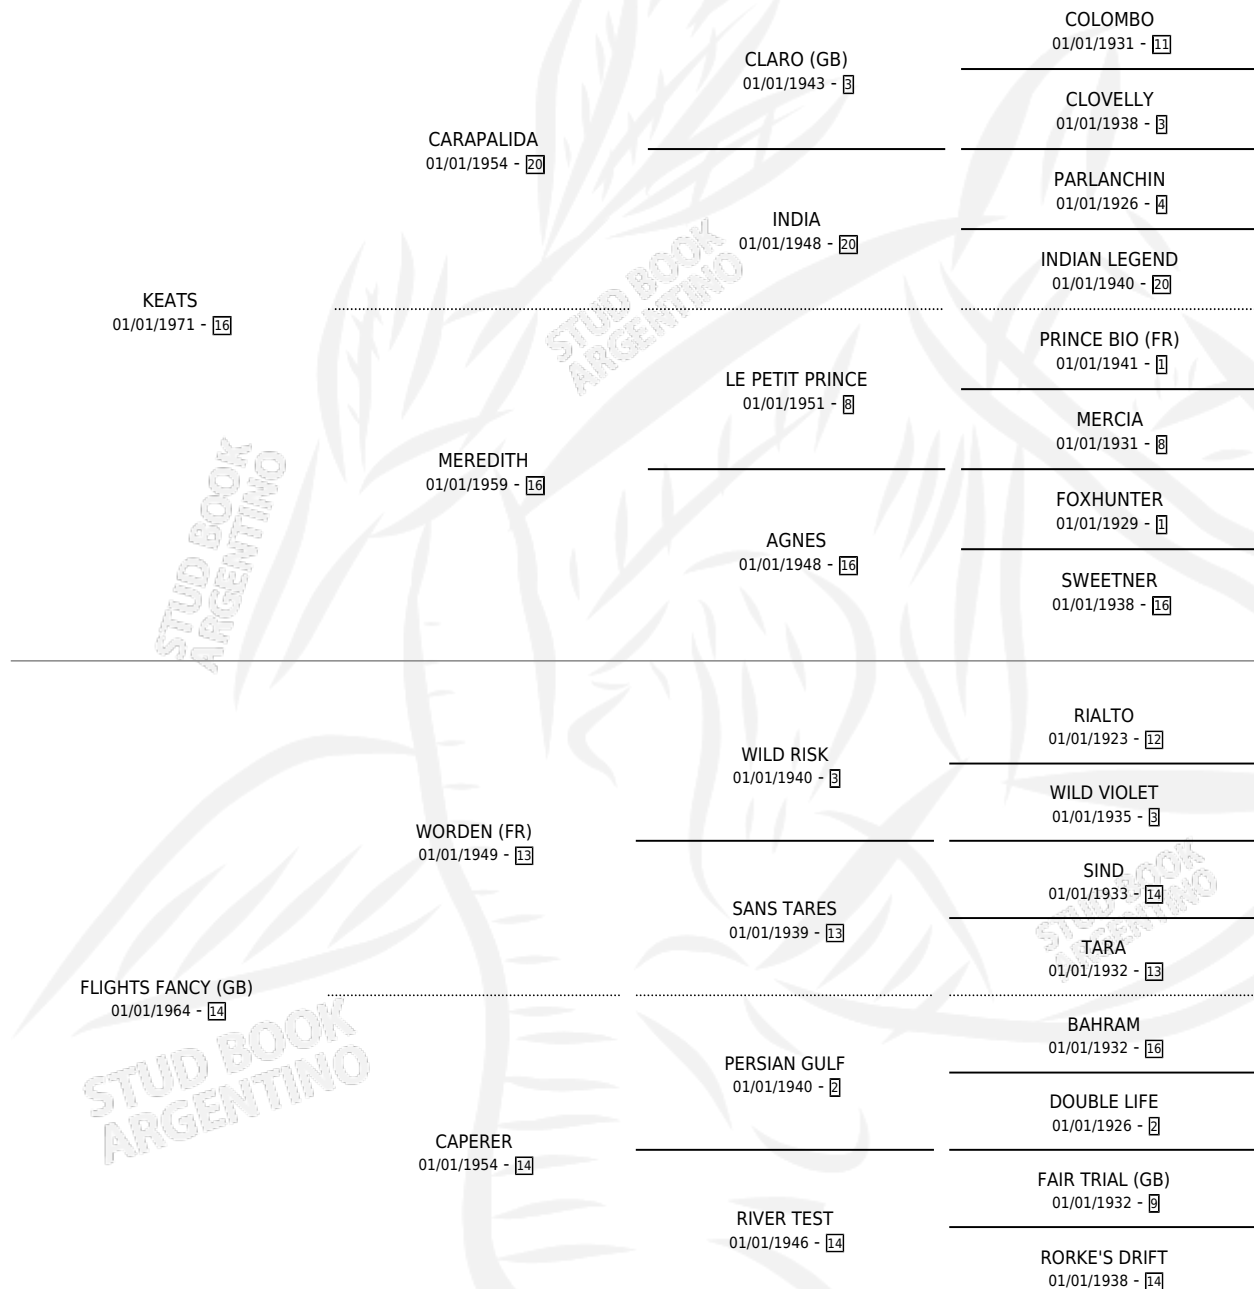

## ESTADO

TIPIFICACIÓN SANGUÍNEA	✓
TIPIFICACIÓN POR ADN	X
PASAPORTE	X
IDENTIFICACIÓN POR MICROCHIP	X
REPRODUCTOR	✓

**Lugar de nacimiento:** Campo particular

**Criador:** Santa Maria De Araras

~

## PEDIGREE

**EXPORTACIÓN / IMPORTACIÓN**

FECHA	MOVIMIENTO	PAÍS
01/05/1995	EXPORTADO	URUGUAY

~

**CAMPAÑA**

Solo carreras oficiales de Argentina