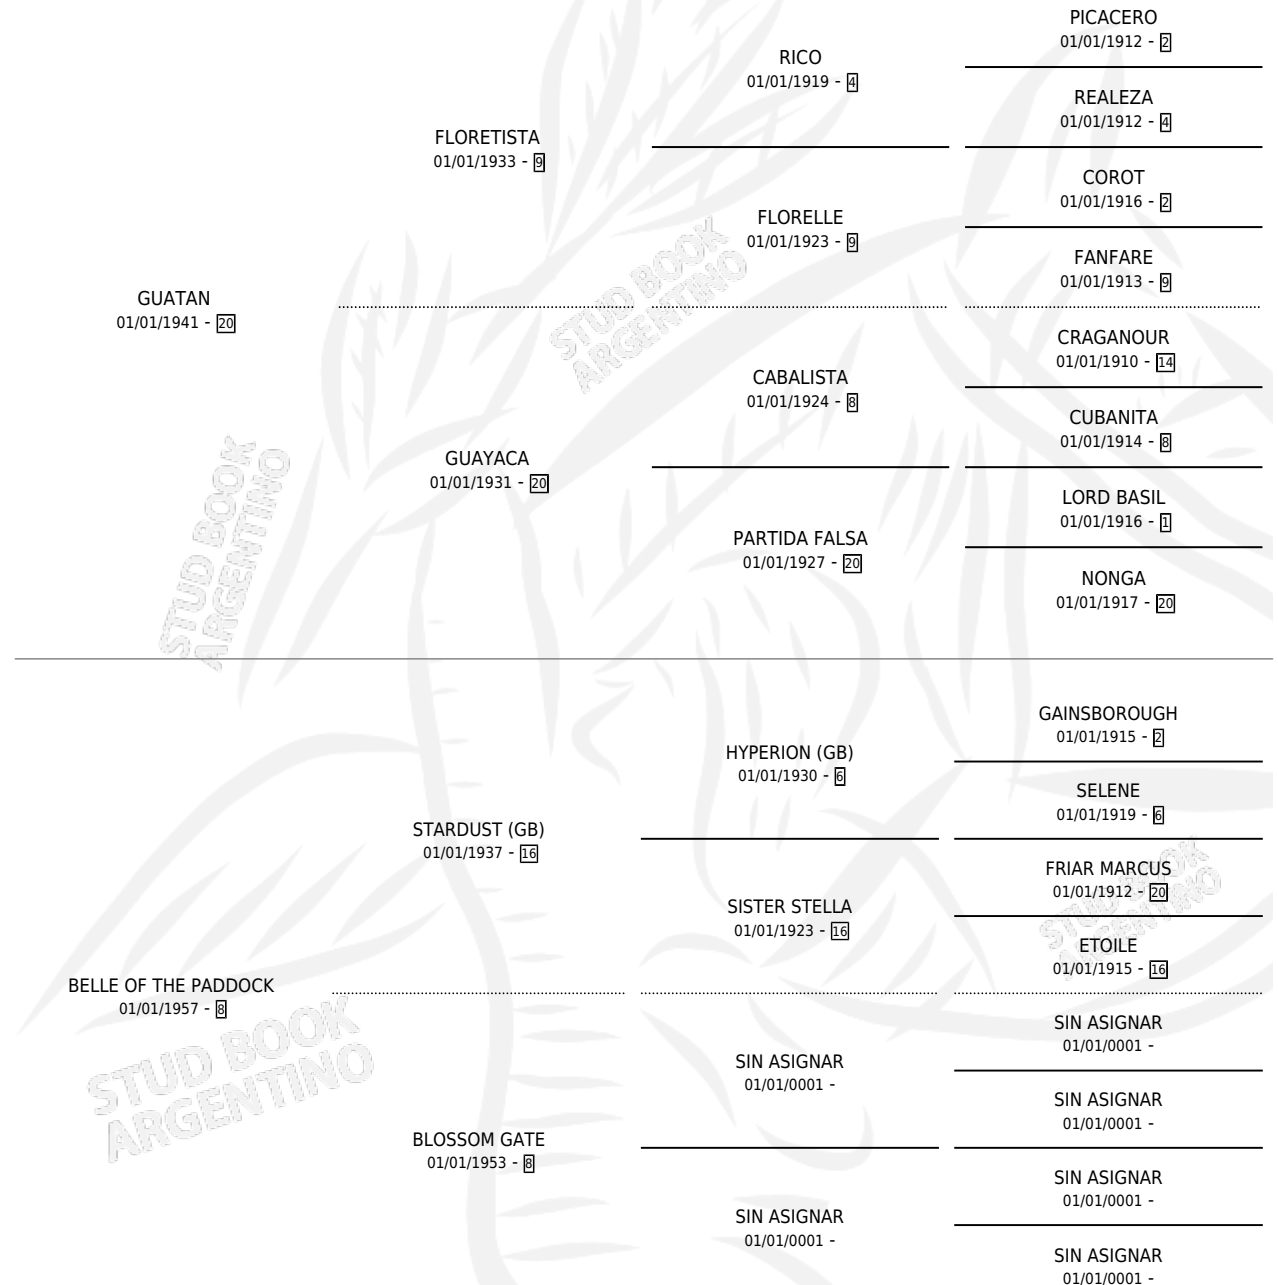

BELISANA

por **GUATAN** y **BELLE OF THE PADDOCK** por **STARDUST (GB)**

Argentina · Hembra · Alazan · SP · 01/01/1967
Familia 8-c · Volumen 26

ESTADO

TIPIFICACIÓN SANGUÍNEA	X
TIPIFICACIÓN POR ADN	X
PASAPORTE	X
IDENTIFICACIÓN POR MICROCHIP	X
REPRODUCTOR	✓

Lugar de nacimiento: Campo particular

Criador: Sin dato

~

HIJOS

	MACHOS	HEMBRAS
2 NACIERON	0	2
SIN ACTUACIONES		

PEDIGREE

S

mientos 0 / Efectividad 0.00%

PADRILLO

PRODUCTO

CRIADOR

1ER SERVICIO

ÚLTIMO SERVICIO

CHOCOLATE

∅

BELISANA