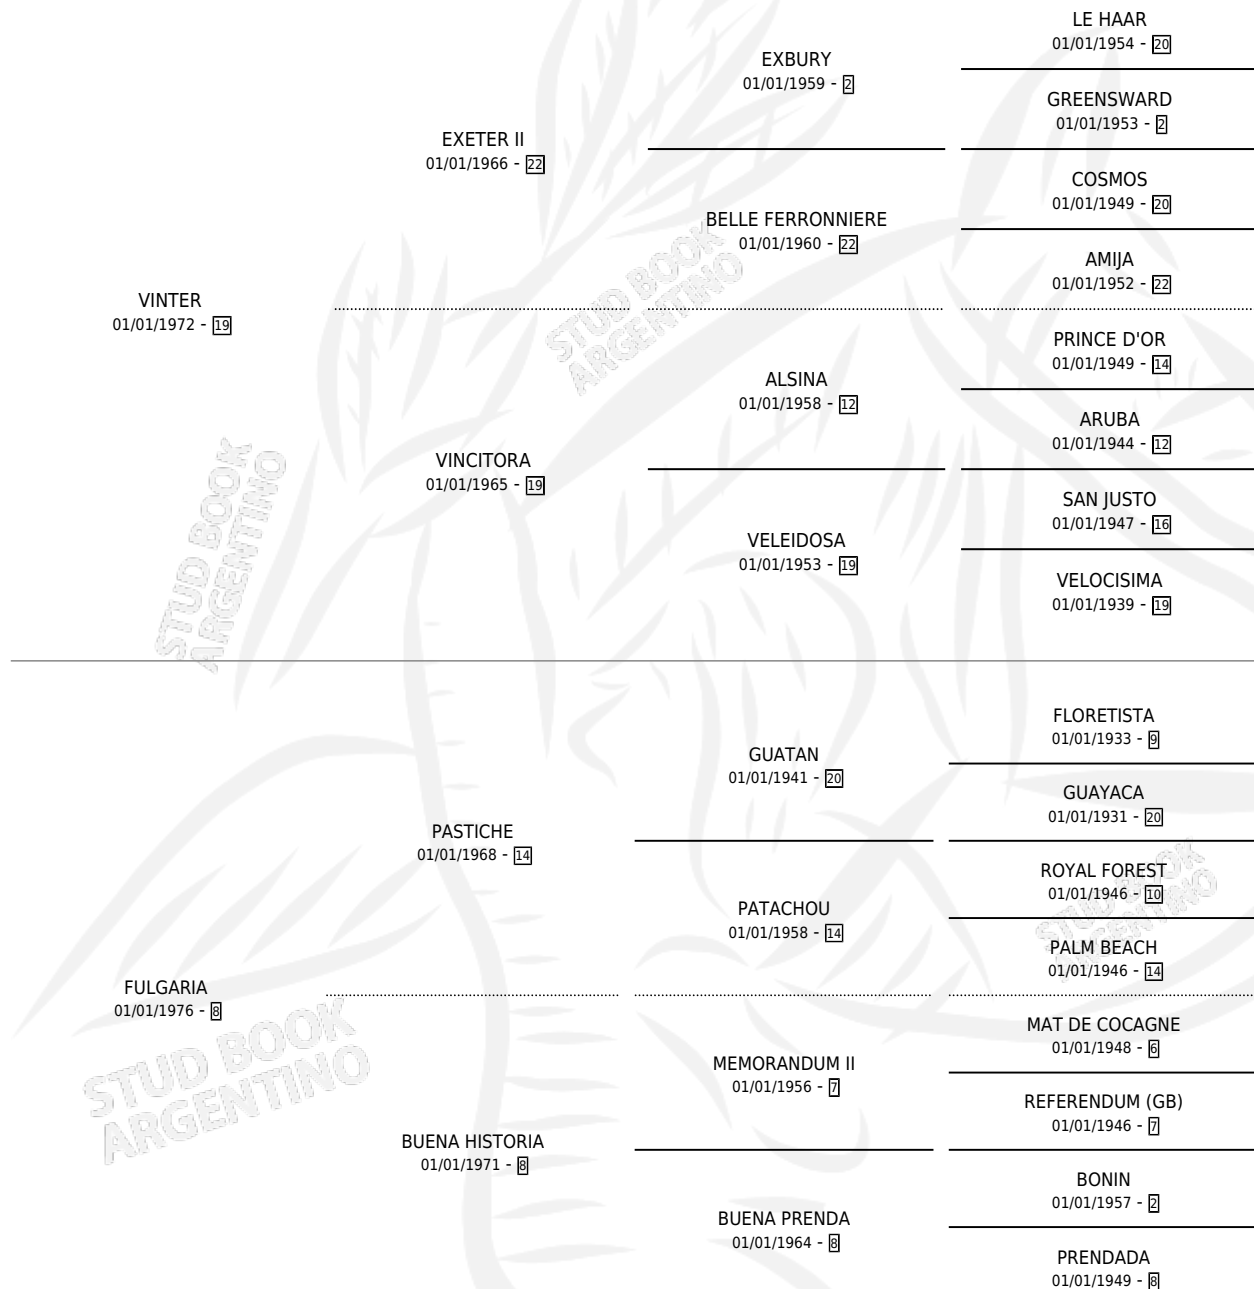

Lugar de nacimiento:

Criador: Sin dato

~

HIJOS

	MACHOS	HEMBRAS
2 NACIERON	1	1
1 CORRIERON	1	0

SIN ACTUACIONES

PEDIGREE

S