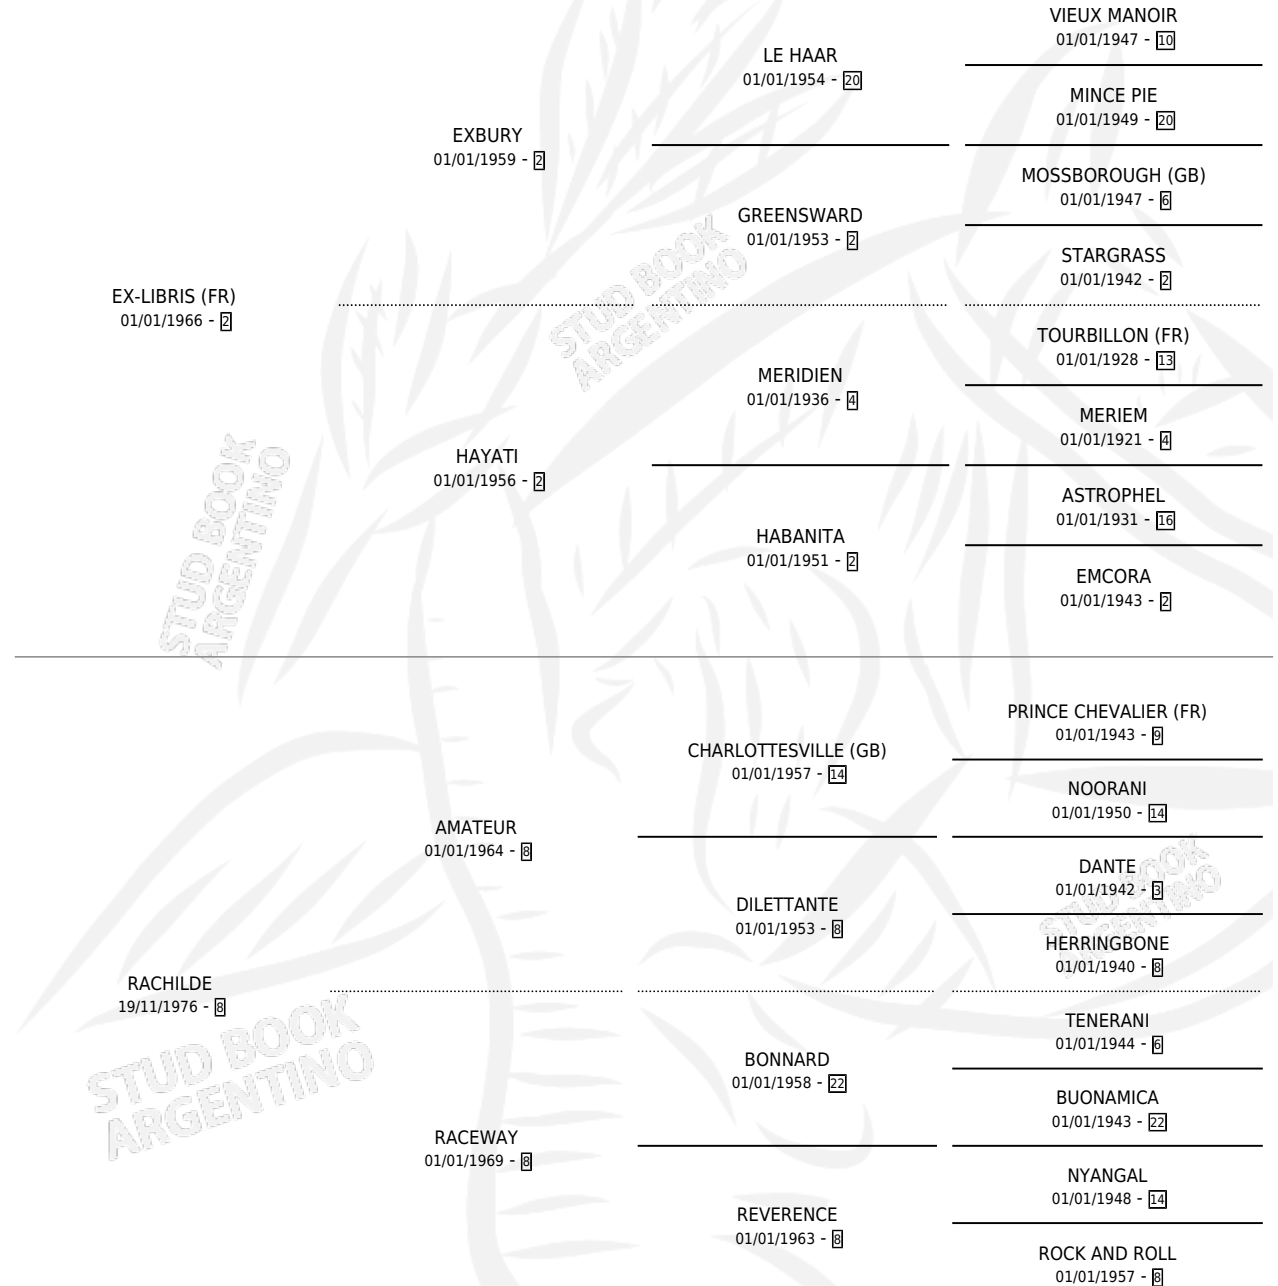

APASIONADO

por **EX-LIBRIS (FR)** y **RACHILDE** por **AMATEUR**

Argentina · Macho · Alazan · SP · 02/09/1983
Familia 8-k · Volumen 31

ESTADO

TIPIFICACIÓN SANGUÍNEA	X
TIPIFICACIÓN POR ADN	X
PASAPORTE	X
IDENTIFICACIÓN POR MICROCHIP	X
REPRODUCTOR	X

Lugar de nacimiento: Campo particular

Criador: Sin dato

PEDIGREE

CAMPAÑA

Solo carreras oficiales de Argentina

POR EDAD

EDAD	CC	1°	2°	3°	4°	5°	NP	CLC	CLG	CLCG1	CLGG1	IMPORTE	GANANCIA / CC
3 AÑOS	1	1	0	0	0	0	0	0	0	0	0	\$0	\$0
4 AÑOS	1	1	0	0	0	0	0	0	0	0	0	\$0	\$0
5 AÑOS	4	0	0	1	1	0	2	0	0	0	0	\$0	\$0
TOTALES	6	2	0	1	1	0	2	0	0	0	0	\$0	\$0
%		33.3%	0.0%	16.7%	16.7%	0.0%	33.3%	0.0%	0.0%	0.0%	0.0%		