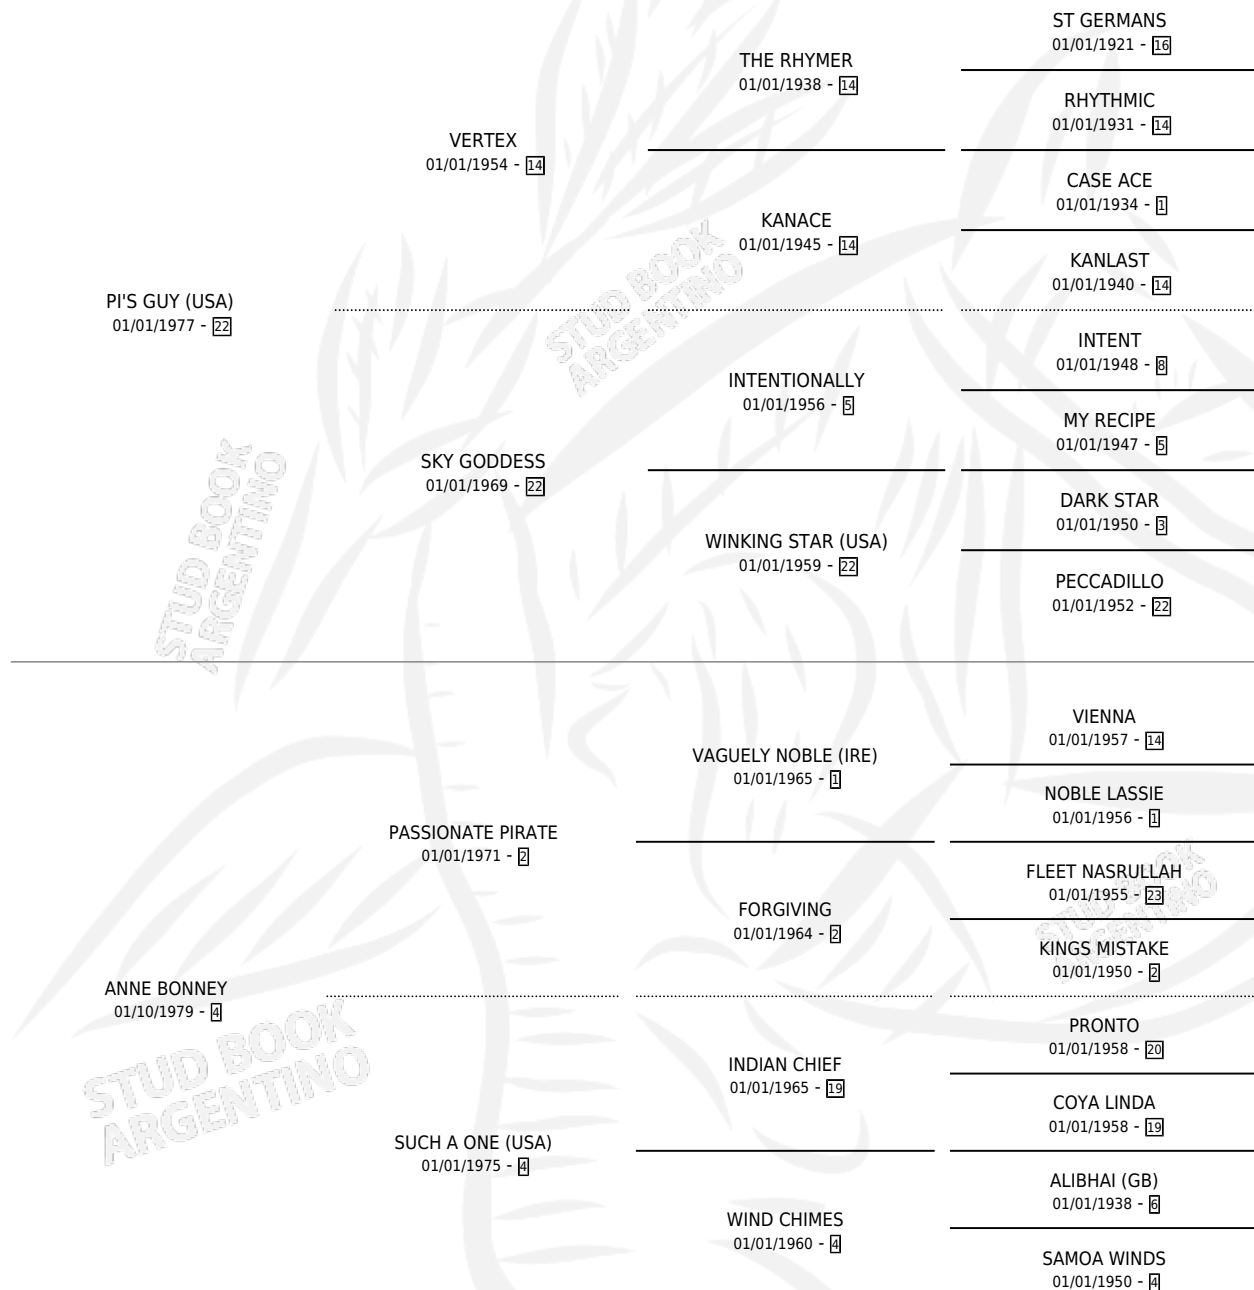

REVE PASSIONAL

por **PI'S GUY (USA)** y **ANNE BONNEY** por **PASSIONATE PIRATE**

Argentina · Hembra · Tordillo · SP · 16/09/1983
Familia 4-k · Volumen 31

ESTADO

TIPIFICACIÓN SANGUÍNEA	✓
TIPIFICACIÓN POR ADN	X
PASAPORTE	X
IDENTIFICACIÓN POR MICROCHIP	X
REPRODUCTOR	✓

Lugar de nacimiento: Campo particular
Criador: Sin dato

~

HIJOS

	MACHOS	HEMBRAS
10 NACIERON	6	4
7 CORRIERON	4	3
4 GANARON	2	2

0	0	0
GANADORES CL	GANADORES GR	GANADORES G1

PEDIGREE

CAMPAÑA

Solo carreras oficiales de Argentina