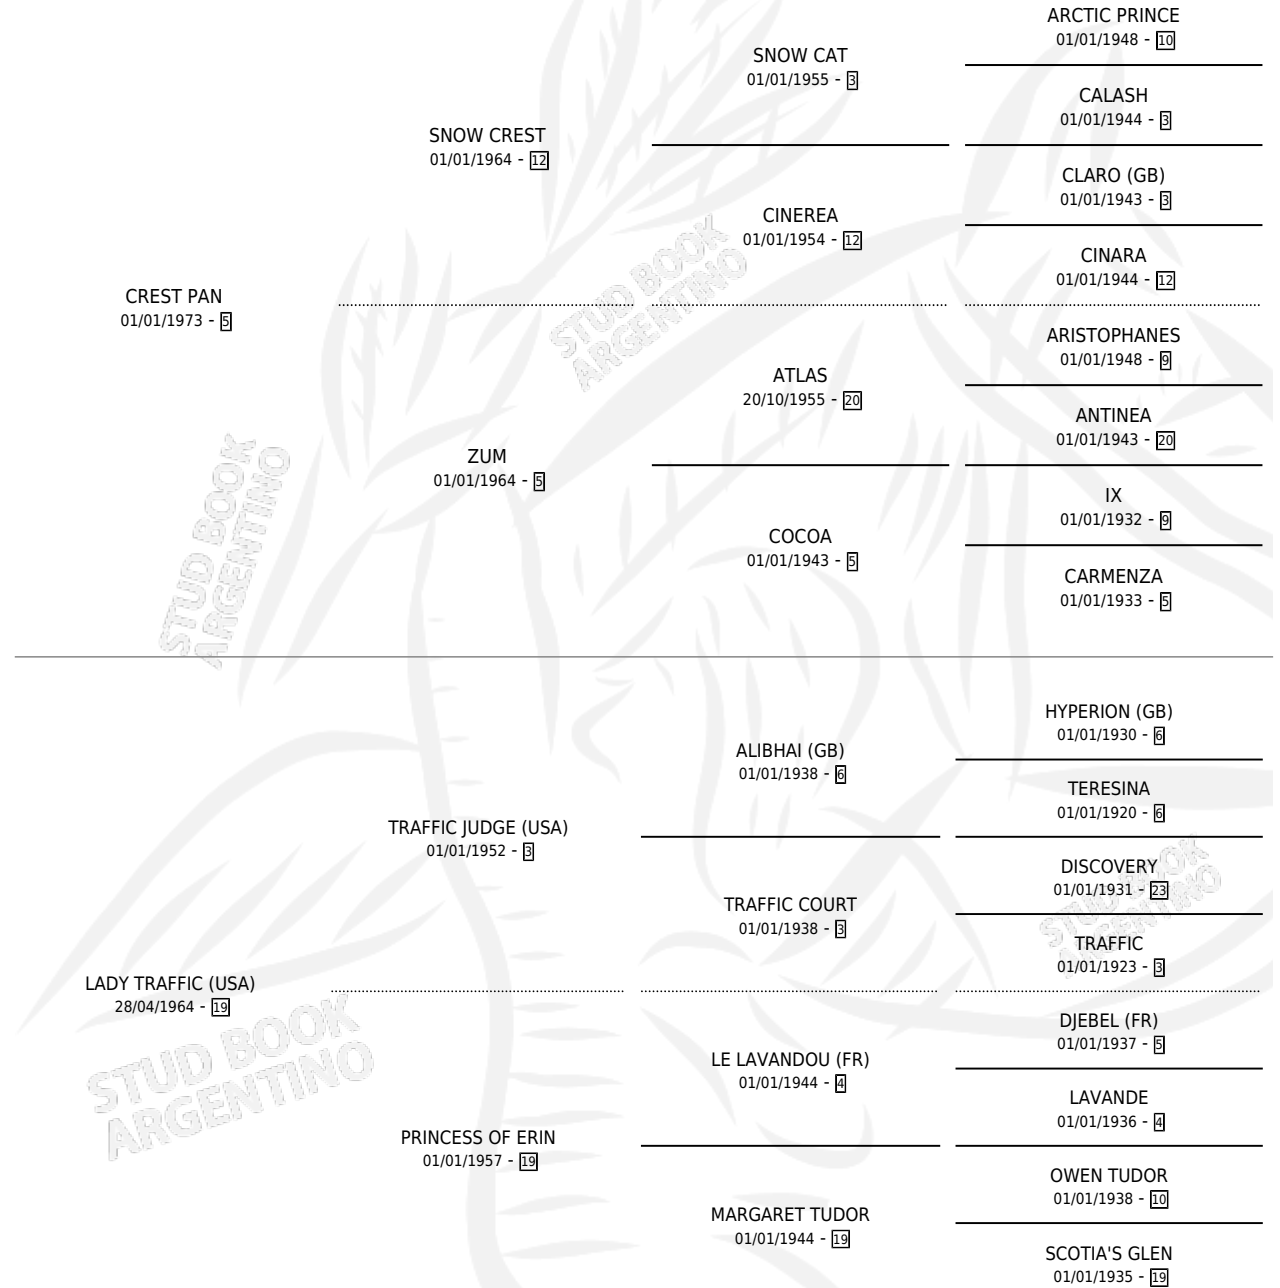

SIR PAN

por **CREST PAN** y **LADY TRAFFIC (USA)** por **TRAFFIC JUDGE (USA)**

Argentina · Macho · Alazan · SP · 13/09/1983
Familia 19-b · Volumen 31

ESTADO

TIPIFICACIÓN SANGUÍNEA	✓
TIPIFICACIÓN POR ADN	X
PASAPORTE	X
IDENTIFICACIÓN POR MICROCHIP	X
REPRODUCTOR	✓

Lugar de nacimiento: Campo particular
Criador: Sin dato

~

HIJOS

	MACHOS	HEMBRAS
74 NACIERON	35	39
53 CORRIERON	27	26
28 GANARON	14	14

0	0	0
GANADORES CL	GANADORES GR	GANADORES G1

PEDIGREE