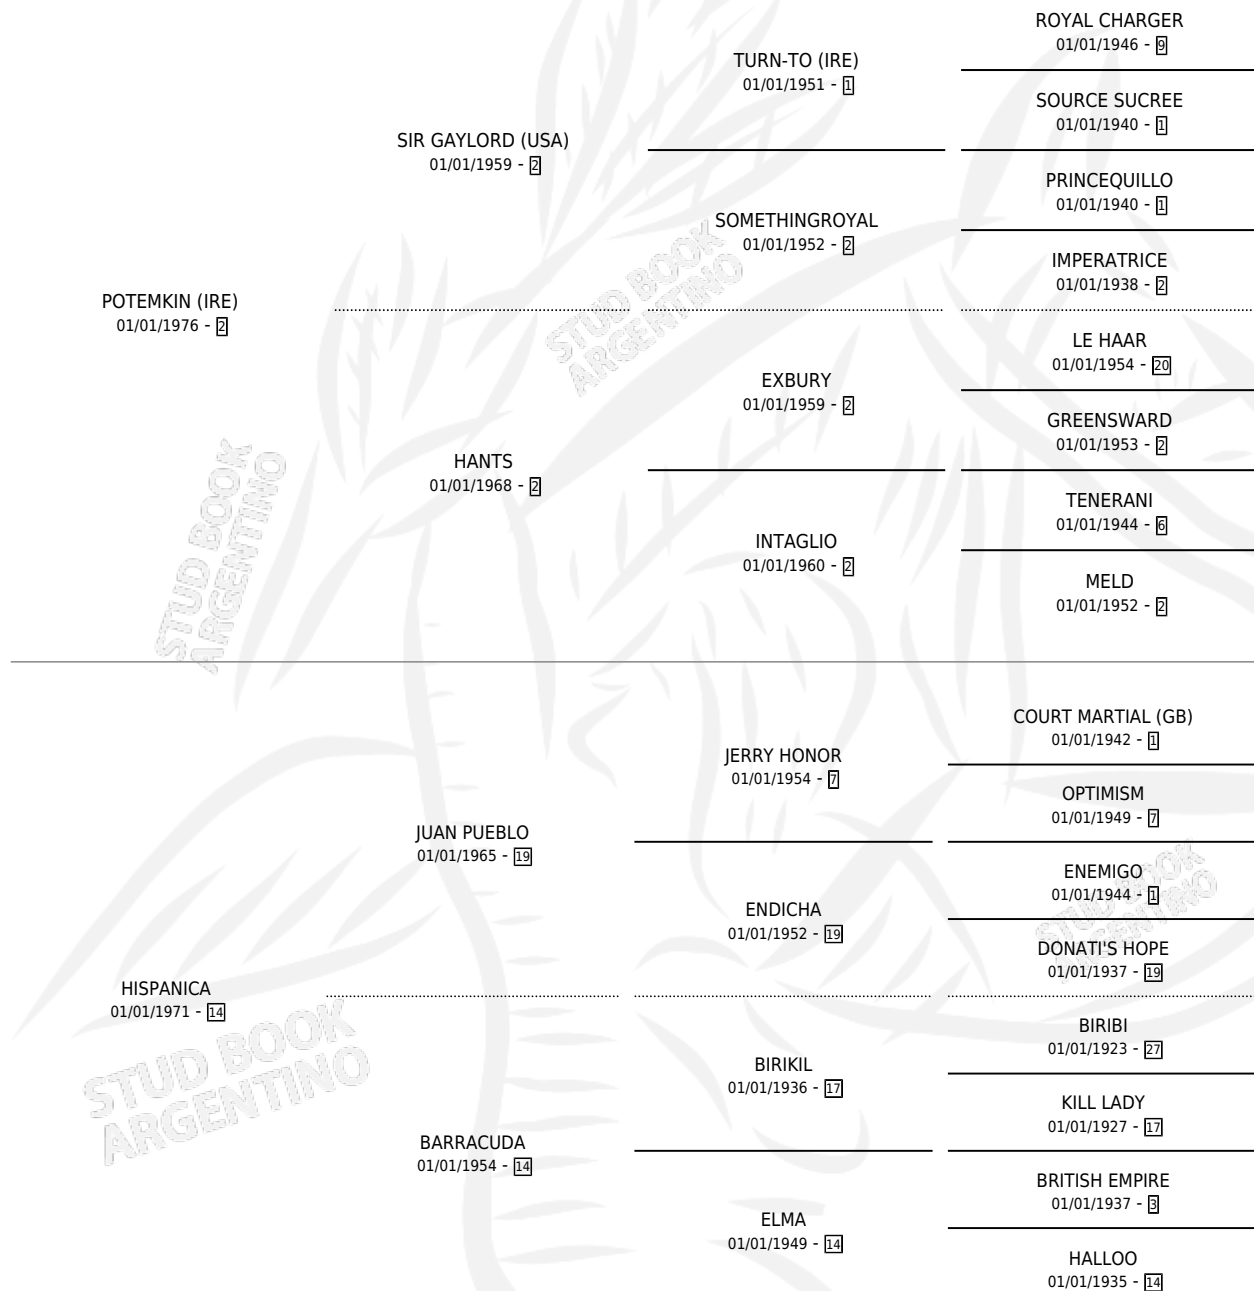

PHILOS

por **POTEMKIN (IRE)** y **HISPANICA** por **JUAN PUEBLO**

Argentina · Macho · No Consigna · SP · 01/01/1983
Familia 14 · Volumen 31

ESTADO

TIPIFICACIÓN SANGUÍNEA	X
TIPIFICACIÓN POR ADN	X
PASAPORTE	X
IDENTIFICACIÓN POR MICROCHIP	X
REPRODUCTOR	X

Lugar de nacimiento: Campo particular

Criador: Sin dato

PEDIGREE

CAMPAÑA

Solo carreras oficiales de Argentina

POR EDAD

EDAD	CC	1°	2°	3°	4°	5°	NP	CLC	CLG	CLCG1	CLGG1	IMPORTE	GANANCIA / CC
4 AÑOS	1	1	0	0	0	0	0	0	0	0	0	\$0	\$0
5 AÑOS	1	1	0	0	0	0	0	0	0	0	0	\$0	\$0
TOTALES	2	2	0	0	0	0	0	0	0	0	0	\$0	\$0
%		100%	0.0%	0.0%	0.0%	0.0%	0.0%	0.0%	0.0%	0.0%	0.0%		