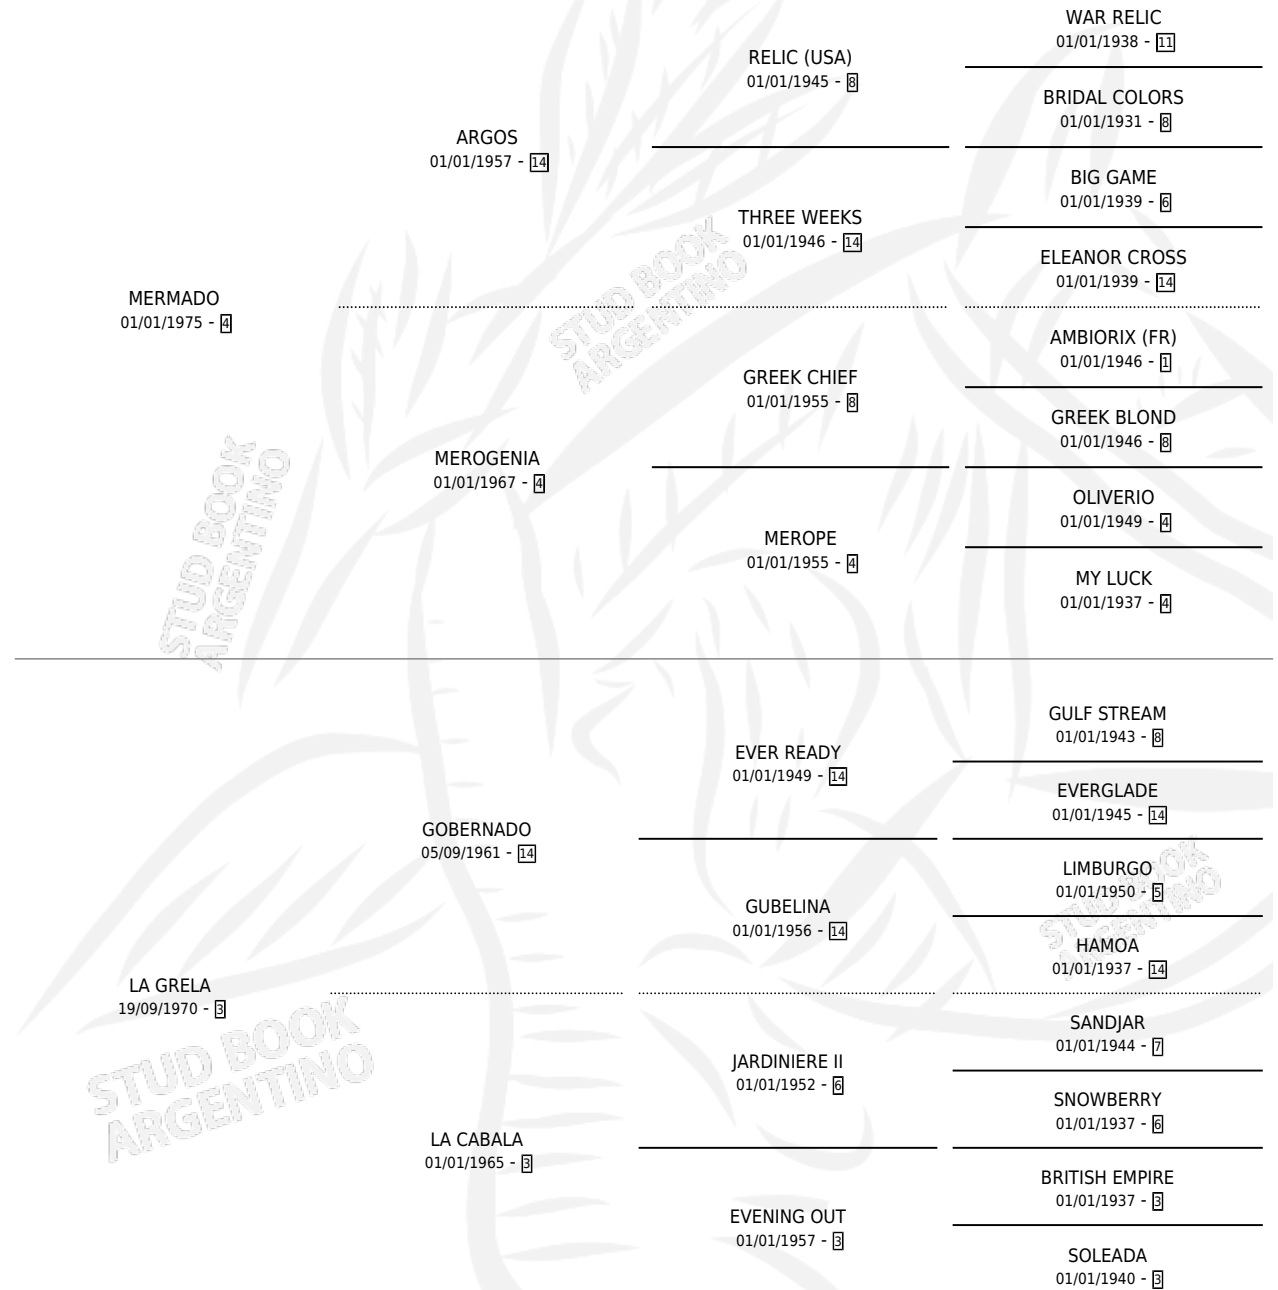

AINDIADA

por **MERMADO** y **LA GRELA** por **GOBERNADO**

Argentina · Hembra · Zaino Doradillo · SP · 19/08/1983
Familia 3-d · Volumen 31

ESTADO

TIPIFICACIÓN SANGUÍNEA	✓
TIPIFICACIÓN POR ADN	X
PASAPORTE	X
IDENTIFICACIÓN POR MICROCHIP	X
REPRODUCTOR	✓

Lugar de nacimiento: Campo particular

Criador: Sin dato

~

HIJOS

	MACHOS	HEMBRAS
6 NACIERON	4	2
3 CORRIERON	1	2

SIN ACTUACIONES

PEDIGREE

CAMPAÑA

Solo carreras oficiales de Argentina

POR EDAD

EDAD	CC	1°	2°	3°	4°	5°	NP	CLC	CLG	CLCG1	CLGG1	IMPORTE	GANANCIA / CC
4 AÑOS	2	1	0	0	0	1	0	0	0	0	0	\$0	\$0
TOTALES	2	1	0	0	0	1	0	0	0	0	0	\$0	\$0
%		50.0%	0.0%	0.0%	0.0%	50.0%	0.0%	0.0%	0.0%	0.0%	0.0%		