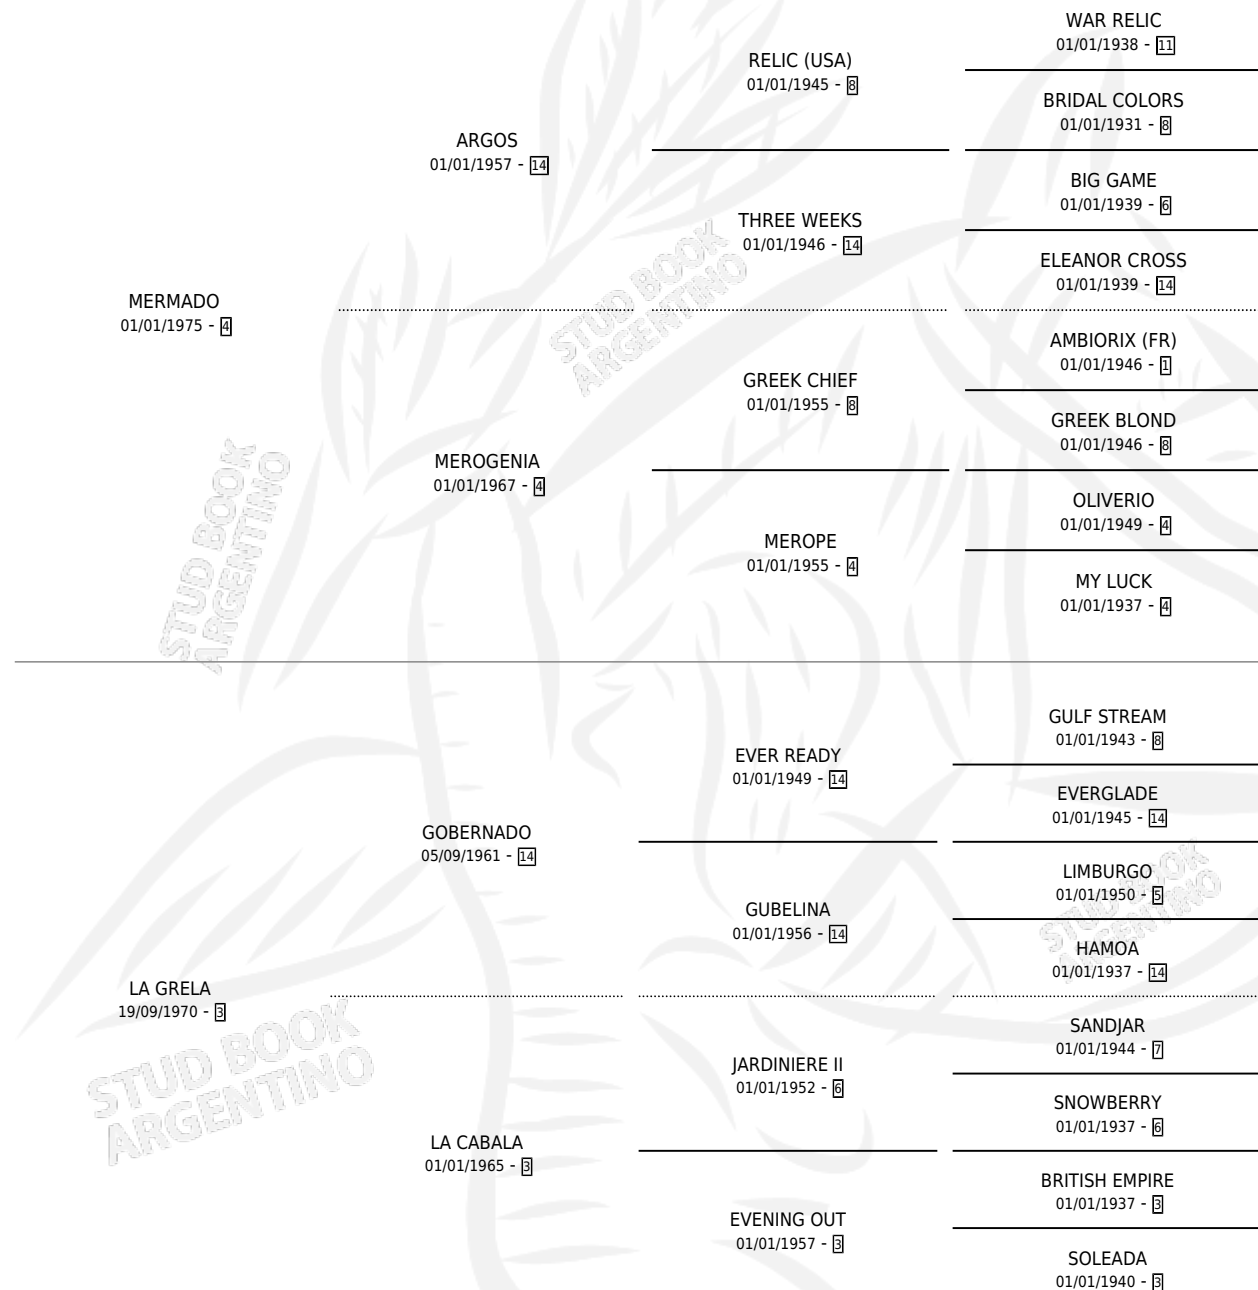

AINDIADA

por **MERMADO** y **LA GRELA** por **GOBERNADO**

Argentina · Hembra · Zaino Doradillo · SP · 19/08/1983
Familia 3-d · Volumen 31

ESTADO

TIPIFICACIÓN SANGUÍNEA	✓
TIPIFICACIÓN POR ADN	X
PASAPORTE	X
IDENTIFICACIÓN POR MICROCHIP	X
REPRODUCTOR	✓

Lugar de nacimiento: Campo particular

Criador: Sin dato

~

HIJOS

	MACHOS	HEMBRAS
6 NACIERON	4	2
3 CORRIERON	1	2

SIN ACTUACIONES

PEDIGREE

CAMPAÑA

Solo carreras oficiales de Argentina

POR EDAD

EDAD	CC	1°	2°	3°	4°	5°	NP	CLC	CLG	CLCG1	CLGG1	IMPORTE	GANANCIA / CC
4 AÑOS	2	1	0	0	0	1	0	0	0	0	0	\$0	\$0
TOTALES	2	1	0	0	0	1	0	0	0	0	0	\$0	\$0
%		50.0%	0.0%	0.0%	0.0%	50.0%	0.0%	0.0%	0.0%	0.0%	0.0%		