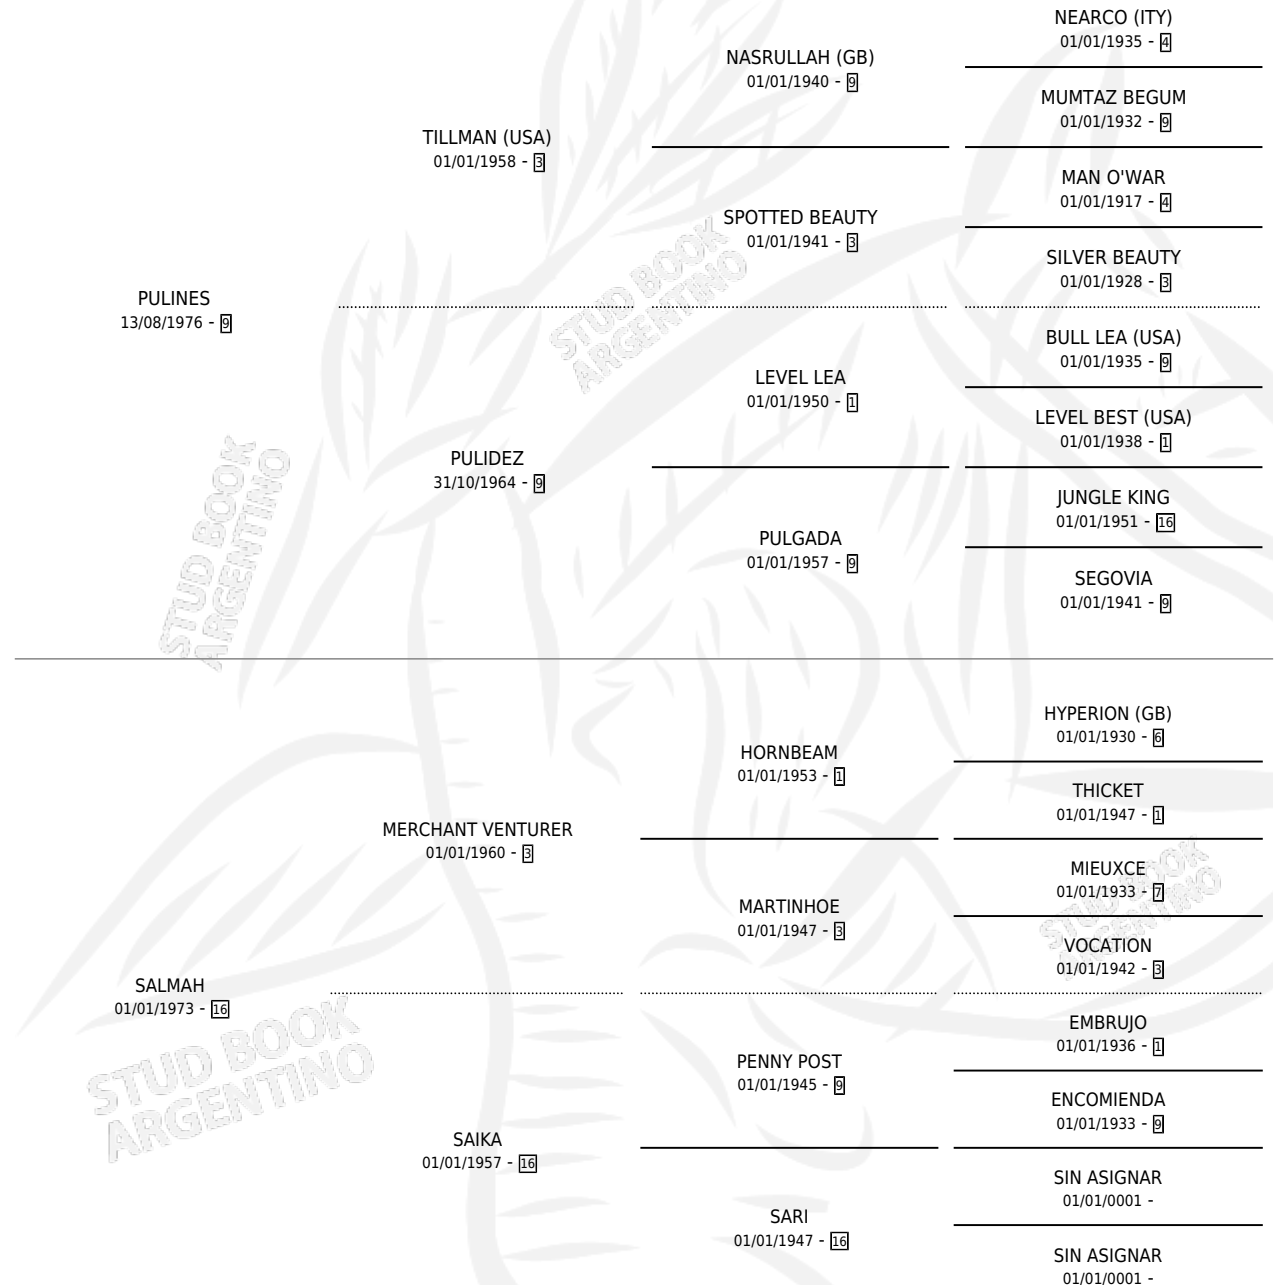

SALMONA

por **PULINES** y **SALMAH** por **MERCHANT VENTURER**

Argentina · Hembra · Zaino · SP · 06/09/1983
Familia 16-e · Volumen 31

ESTADO

TIPIFICACIÓN SANGUÍNEA	✓
TIPIFICACIÓN POR ADN	X
PASAPORTE	X
IDENTIFICACIÓN POR MICROCHIP	X
REPRODUCTOR	✓

Lugar de nacimiento: Campo particular

Criador: Sin dato

~

HIJOS

	MACHOS	HEMBRAS
5 NACIERON	3	2
3 CORRIERON	2	1
1 GANARON	0	1
0 GANADORES CL	0 GANADORES GR	0 GANADORES G1

PEDIGREE

CAMPAÑA

Solo carreras oficiales de Argentina

SERVICIOS

Servicios 7 / Nacimientos 5 / Efectividad 71.43%

PADRILLO	PRODUCTO	CRIADOR	1ER SERVICIO	ÚLTIMO SERVICIO
THE WATCHER (USA)	SALMONELA UP (H Z, 02/08/1995)	SIN DATO	12/08/1994	12/08/1994
THE WATCHER (USA)	∅		09/11/1993	22/12/1993
THE WATCHER (USA)	SALMOSO (M Z, 01/11/1993)	SIN DATO	06/11/1992	27/11/1992
THE WATCHER (USA)	SALPICO (M Z, 28/10/1992) •MURIÓ EL 10/12/1993•	SIN DATO	19/09/1991	25/11/1991
THE WATCHER (USA)	SALMONEX (M ZC, 10/09/1991)	SIN DATO	02/10/1990	02/10/1990
NICE ILUSION	SALMAR (H Z, 07/09/1990)	SIN DATO	06/10/1989	09/10/1989
NEW DANDY	∅		13/11/1988	13/11/1988