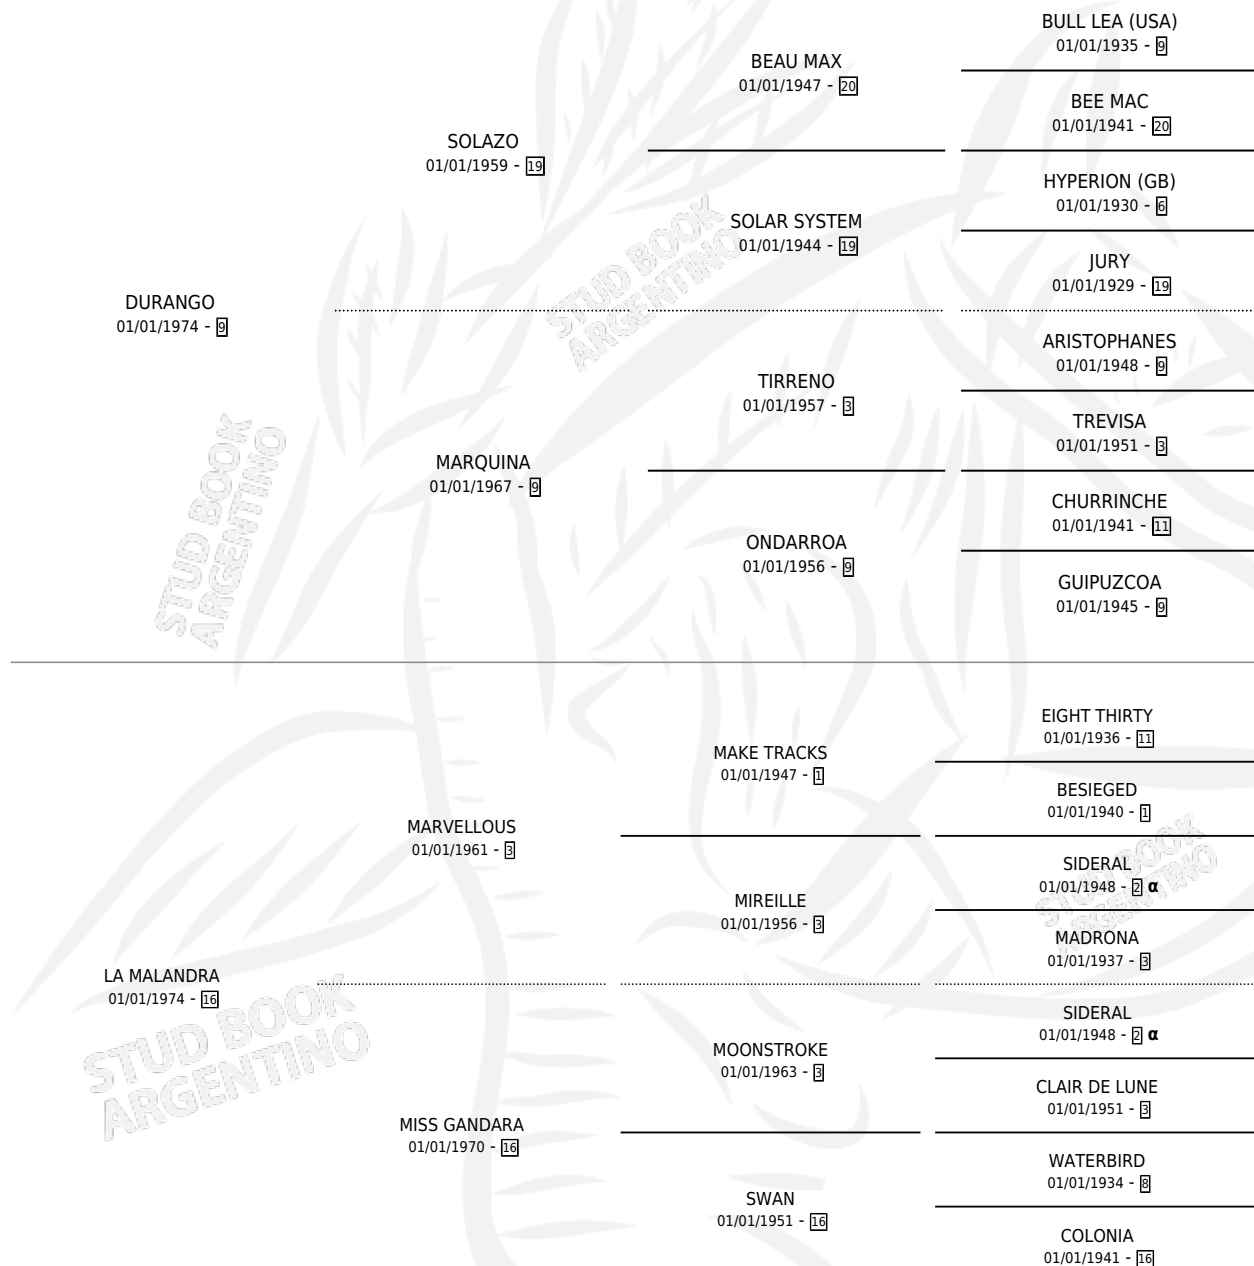

BLACK JACK KID

por DURANGO y LA MALANDRA por MARVELLOUS

Argentina · Macho · No Consigna · SP · 01/01/1983
Familia 16 · Volumen 31

ESTADO

TIPIFICACIÓN SANGUÍNEA	X
TIPIFICACIÓN POR ADN	X
PASAPORTE	X
IDENTIFICACIÓN POR MICROCHIP	X
REPRODUCTOR	X

Lugar de nacimiento: Campo particular

Criador: Sin dato

PEDIGREE

INBREEDING : α

CAMPAÑA

Solo carreras oficiales de Argentina

POR EDAD

EDAD	CC	1°	2°	3°	4°	5°	NP	CLC	CLG	CLCG1	CLGG1	IMPORTE	GANANCIA / CC
6 AÑOS	25	0	2	0	2	1	20	0	0	0	0	\$0	\$0
7 AÑOS	7	1	0	0	0	0	6	0	0	0	0	\$690,000	\$98,571
TOTALES	32	1	2	0	2	1	26	0	0	0	0	\$690,000	\$21,563
%		3.1%	6.3%	0.0%	6.3%	3.1%	81.3%	0.0%	0.0%	0.0%	0.0%		

Ganador en La Plata - \$690,000, a los 7 años.

POR DISTANCIA

HIPODROMO	CC	1°	2°	3°	4°	5°	NP	CLC	CLG	CLCG1	CLGG1	IMPORTE
LA PLATA	10	1	0	0	0	0	9	0	0	0	0	\$690,000
1400 MTS	6	1	0	0	0	0	5	0	0	0	0	\$690,000
1600 MTS	3	0	0	0	0	0	3	0	0	0	0	\$0
1700 MTS	1	0	0	0	0	0	1	0	0	0	0	\$0
PALERMO	20	0	2	0	2	1	15	0	0	0	0	\$0
1400 MTS	7	0	0	0	0	0	7	0	0	0	0	\$0
1800 MTS	2	0	0	0	2	0	0	0	0	0	0	\$0
1600 MTS	1	0	1	0	0	0	0	0	0	0	0	\$0
1300 MTS	2	0	0	0	0	0	2	0	0	0	0	\$0
1200 MTS	6	0	1	0	0	1	4	0	0	0	0	\$0
1100 MTS	1	0	0	0	0	0	1	0	0	0	0	\$0
1000 MTS	1	0	0	0	0	0	1	0	0	0	0	\$0
SAN ISIDRO	2	0	0	0	0	0	2	0	0	0	0	\$0
1200 MTS	1	0	0	0	0	0	1	0	0	0	0	\$0
1400 MTS	1	0	0	0	0	0	1	0	0	0	0	\$0