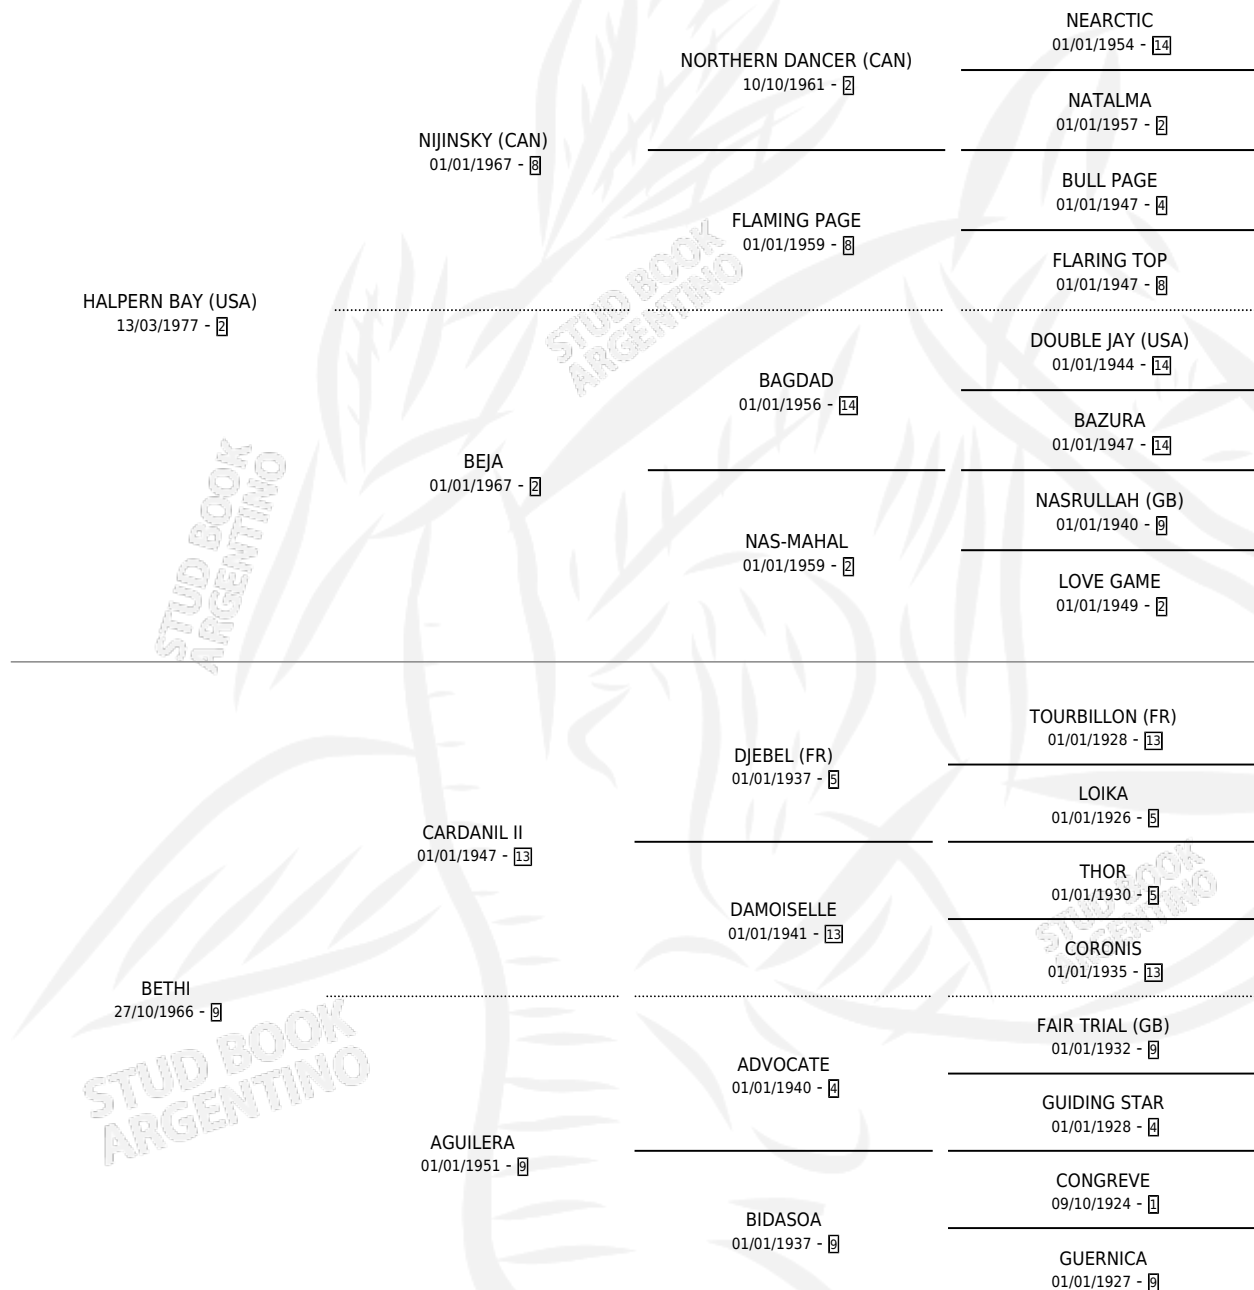

BAYBET

por HALPERN BAY (USA) y BETHI por CARDANIL II

Argentina · Hembra · Zaino Doradillo · SP · 28/08/1983
Familia 9-g · Volumen 31

ESTADO

TIPIFICACIÓN SANGUÍNEA	X
TIPIFICACIÓN POR ADN	X
PASAPORTE	X
IDENTIFICACIÓN POR MICROCHIP	X
REPRODUCTOR	X

Lugar de nacimiento: Campo particular

Criador: Sin dato

PEDIGREE

EXPORTACIÓN / IMPORTACIÓN

FECHA	MOVIMIENTO	PAÍS
01/02/1986	EXPORTADO	BRASIL

BAYBET

Datos oficiales del Stud Book Argentino

Documento generado el 06/05/2026