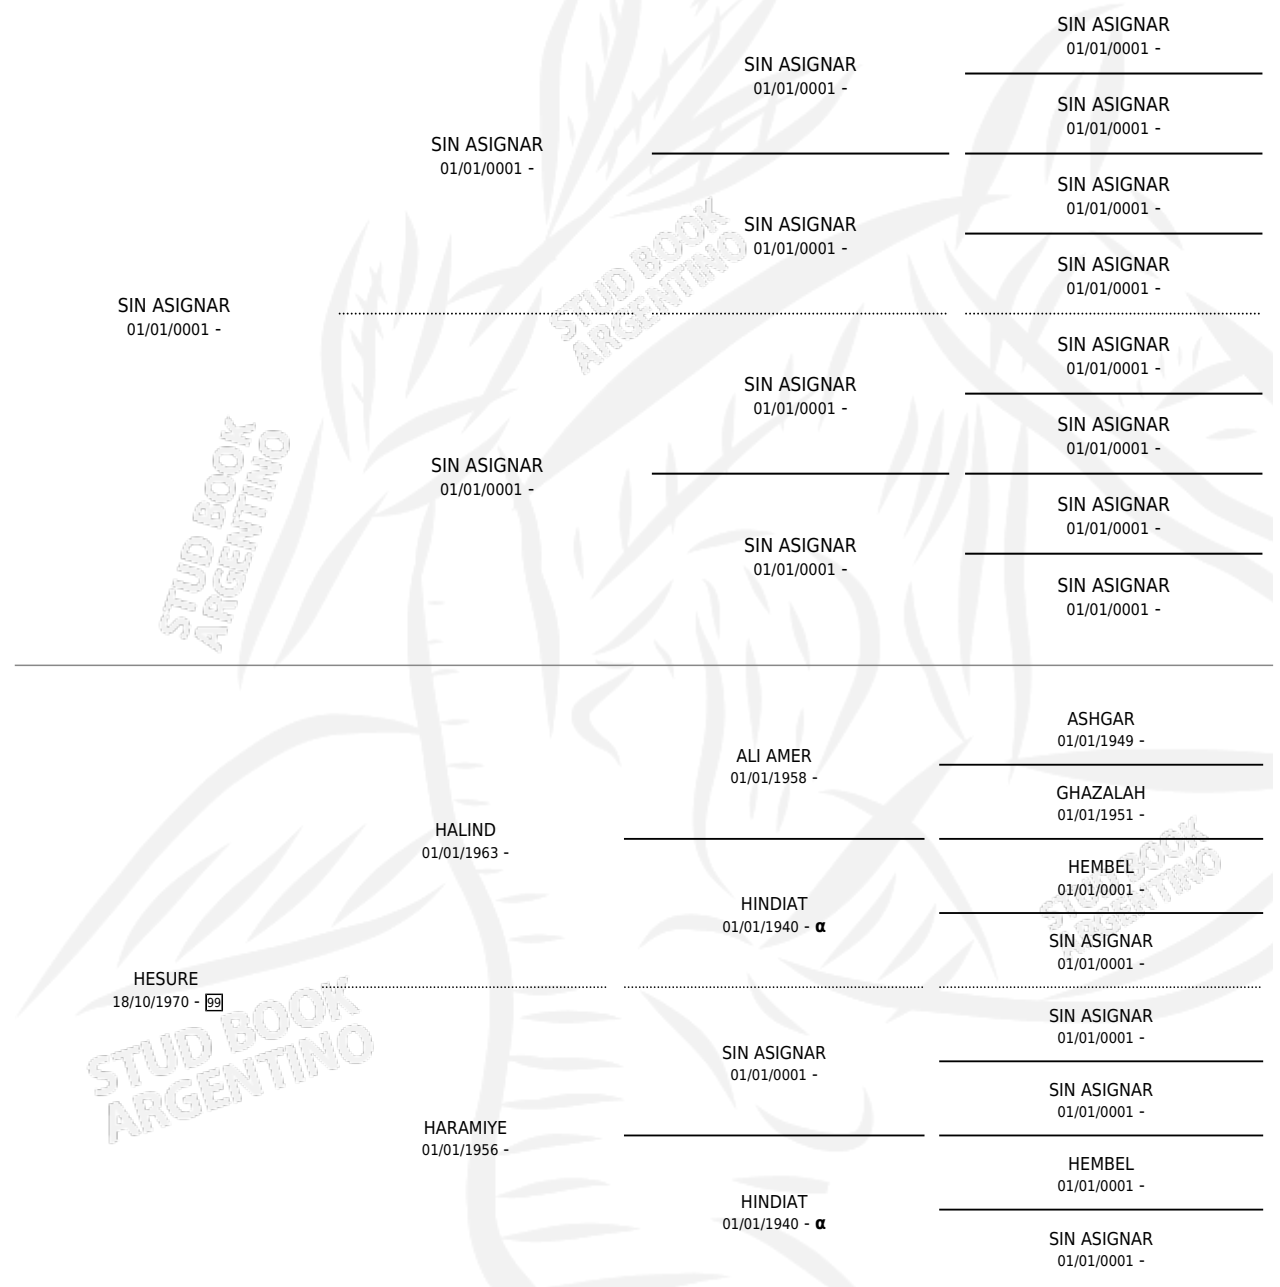

Lugar de nacimiento: Campo particular

Criador: Sin dato

~

HIJOS

	MACHOS	HEMBRAS
3 NACIERON	1	2
SIN ACTUACIONES		

INBREEDING : α

S

mientos 3 / Efectividad 50.00%

PADRILLO	PRODUCTO	CRIADOR	1ER SERVICIO	ÚLTIMO SERVICIO
EL QUITA PENAS	∅		12/10/1992	11/11/1992
HARMONIA	SM HARMONICA (H TA, 03/10/1992)	MAALESH	29/10/1991	03/11/1991
EL QUITA PENAS	SM ANGEL (M T, 19/10/1991)	MAALESH	09/08/1990	08/11/1990
ABSALON	∅		06/03/1990	08/03/1990
ABSALON	∅		06/12/1989	23/12/1989
SIR WM PAKASO (US)	SM RACK (H T, 02/11/1989)	SIN DATO	28/11/1988	03/12/1988