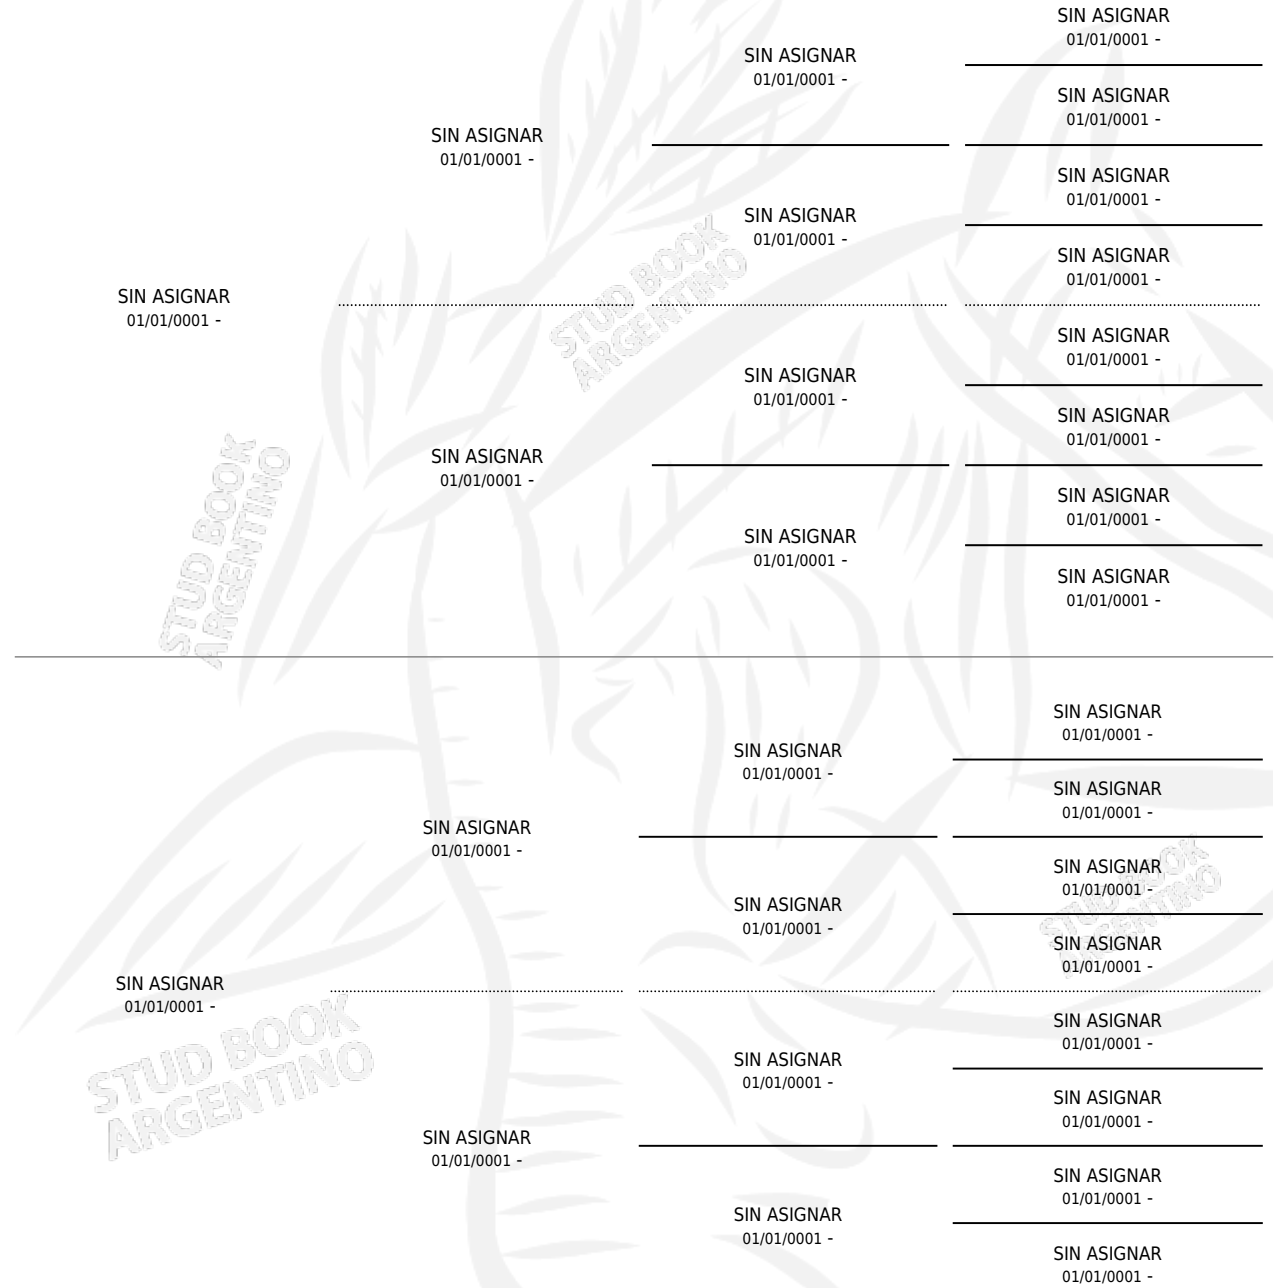

HECHIZO

por SIN ASIGNAR y SIN ASIGNAR por SIN ASIGNAR

Argentina · Macho · Tordillo · AP · 02/10/1983
Familia · Volumen 31

ESTADO

TIPIFICACIÓN SANGUÍNEA	X
TIPIFICACIÓN POR ADN	X
PASAPORTE	X
IDENTIFICACIÓN POR MICROCHIP	X
REPRODUCTOR	✓

Lugar de nacimiento: Campo particular
Criador: Las Cortaderas

PEDIGREE

SERVICIOS PADRILLO

TEMPORADA	HARAS	SERVICIO	NAC.	EFFECTIVIDAD
1986	IMPORTADO EN VIENTRE	2	0	0.00 %

HECHIZO

Datos oficiales del Stud Book Argentino