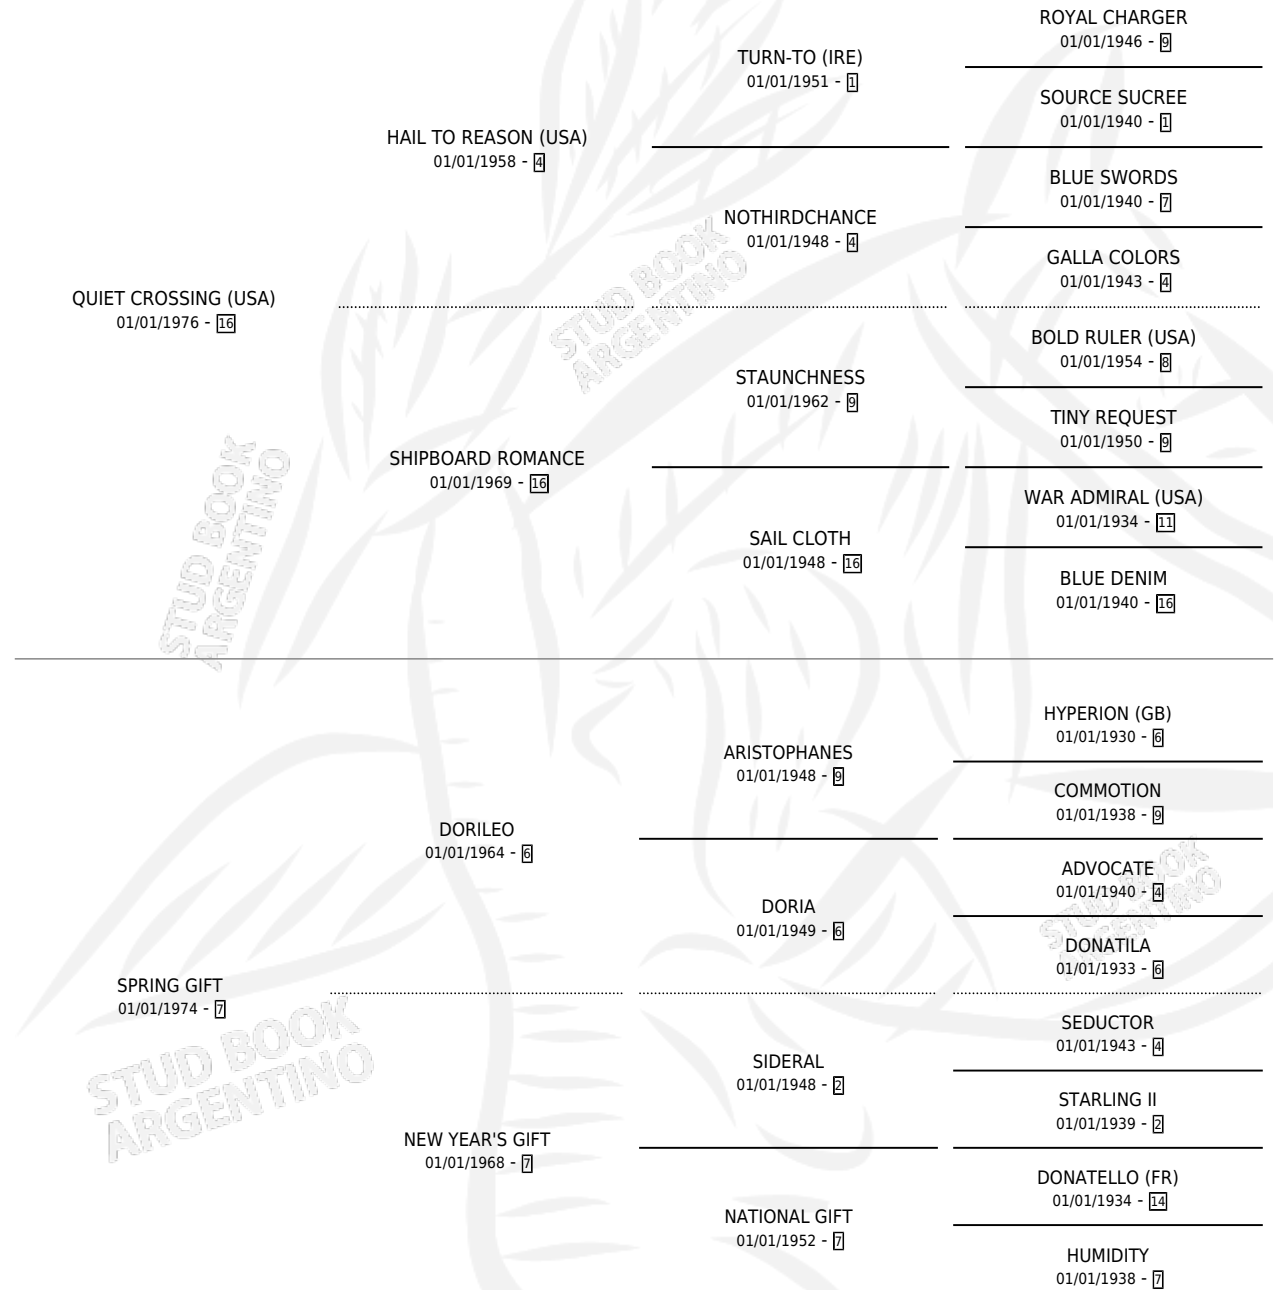

QUIET SPRING

por QUIET CROSSING (USA) y SPRING GIFT por DORILEO

Argentina · Macho · No Consigna · SP · 01/01/1983
Familia 7-d · Volumen 31

ESTADO

TIPIFICACIÓN SANGUÍNEA	X
TIPIFICACIÓN POR ADN	X
PASAPORTE	X
IDENTIFICACIÓN POR MICROCHIP	X
REPRODUCTOR	X

Lugar de nacimiento: Campo particular

Criador: Sin dato

PEDIGREE

CAMPAÑA

Solo carreras oficiales de Argentina

POR EDAD

EDAD	CC	1°	2°	3°	4°	5°	NP	CLC	CLG	CLCG1	CLGG1	IMPORTE	GANANCIA / CC
5 AÑOS	1	1	0	0	0	0	0	0	0	0	0	\$0	\$0
6 AÑOS	14	0	0	2	5	3	4	0	0	0	0	\$0	\$0
7 AÑOS	4	0	0	0	0	0	4	0	0	0	0	\$0	\$0
TOTALES	19	1	0	2	5	3	8	0	0	0	0	\$0	\$0
%		5.3%	0.0%	10.5%	26.3%	15.8%	42.1%	0.0%	0.0%	0.0%	0.0%		