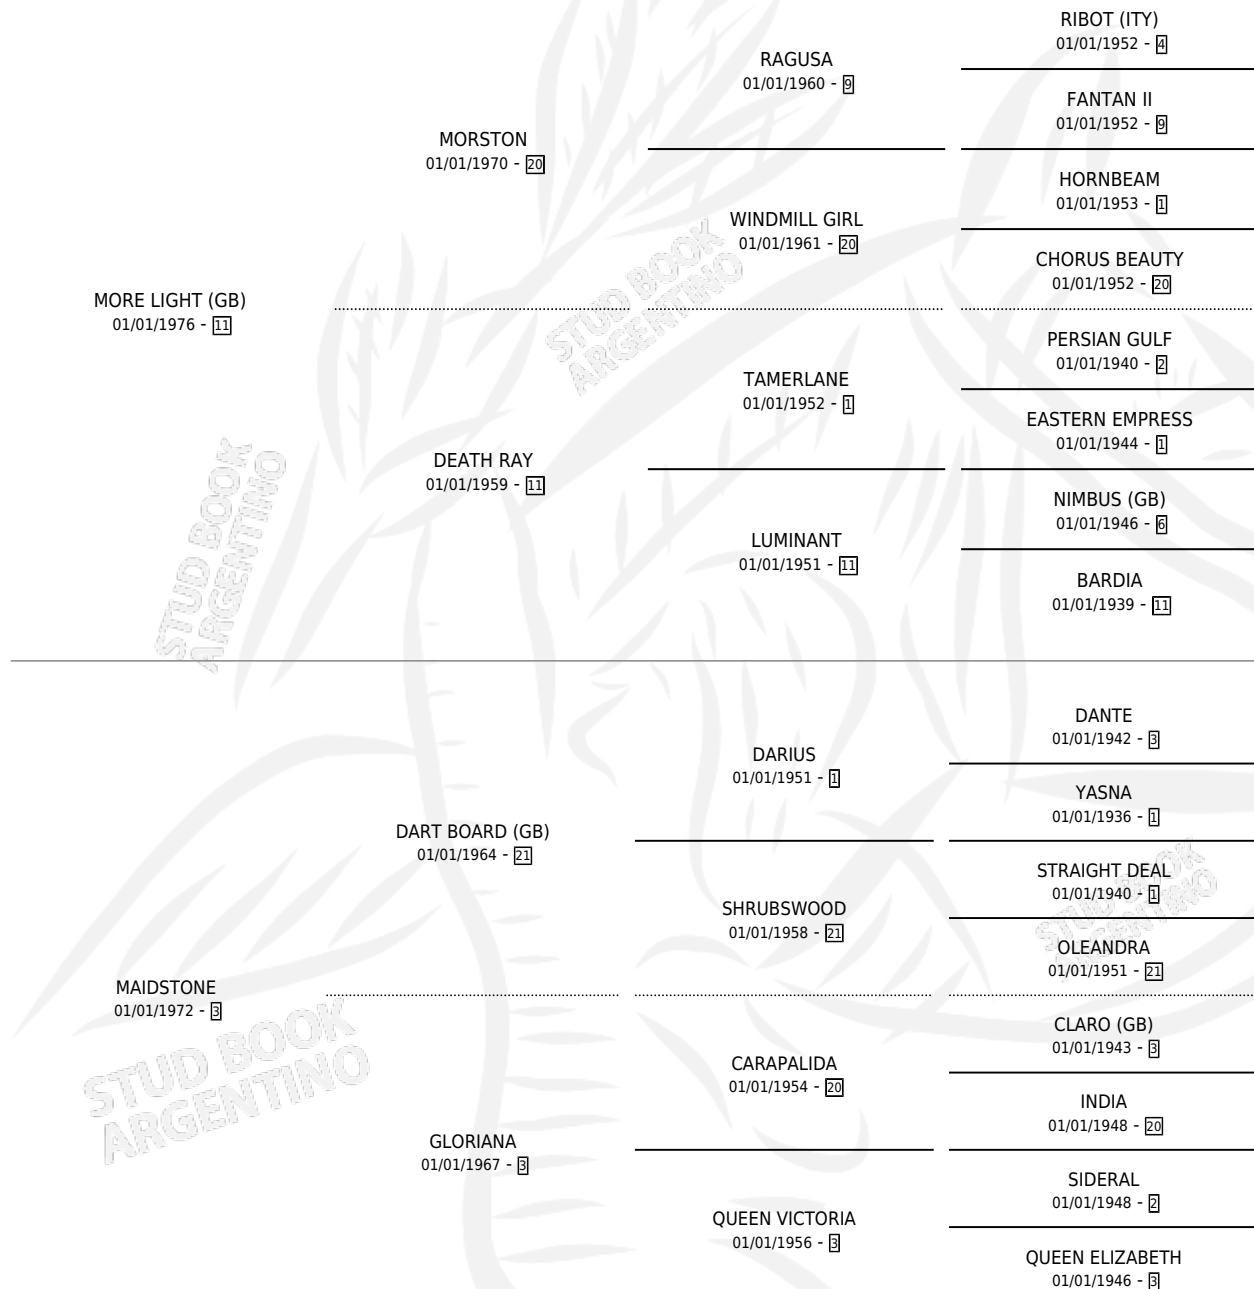

MAID'S LIGHT

por **MORE LIGHT (GB)** y **MAIDSTONE** por **DART BOARD (GB)**

Argentina · Hembra · Zaino · SP · 25/09/1983
Familia 3-j · Volumen 31

ESTADO

TIPIFICACIÓN SANGUÍNEA	✓
TIPIFICACIÓN POR ADN	X
PASAPORTE	X
IDENTIFICACIÓN POR MICROCHIP	X
REPRODUCTOR	✓

Lugar de nacimiento: Melincue
Criador: Sin dato

~

HIJOS

	MACHOS	HEMBRAS
1 NACIERON	0	1
SIN ACTUACIONES		

PEDIGREE