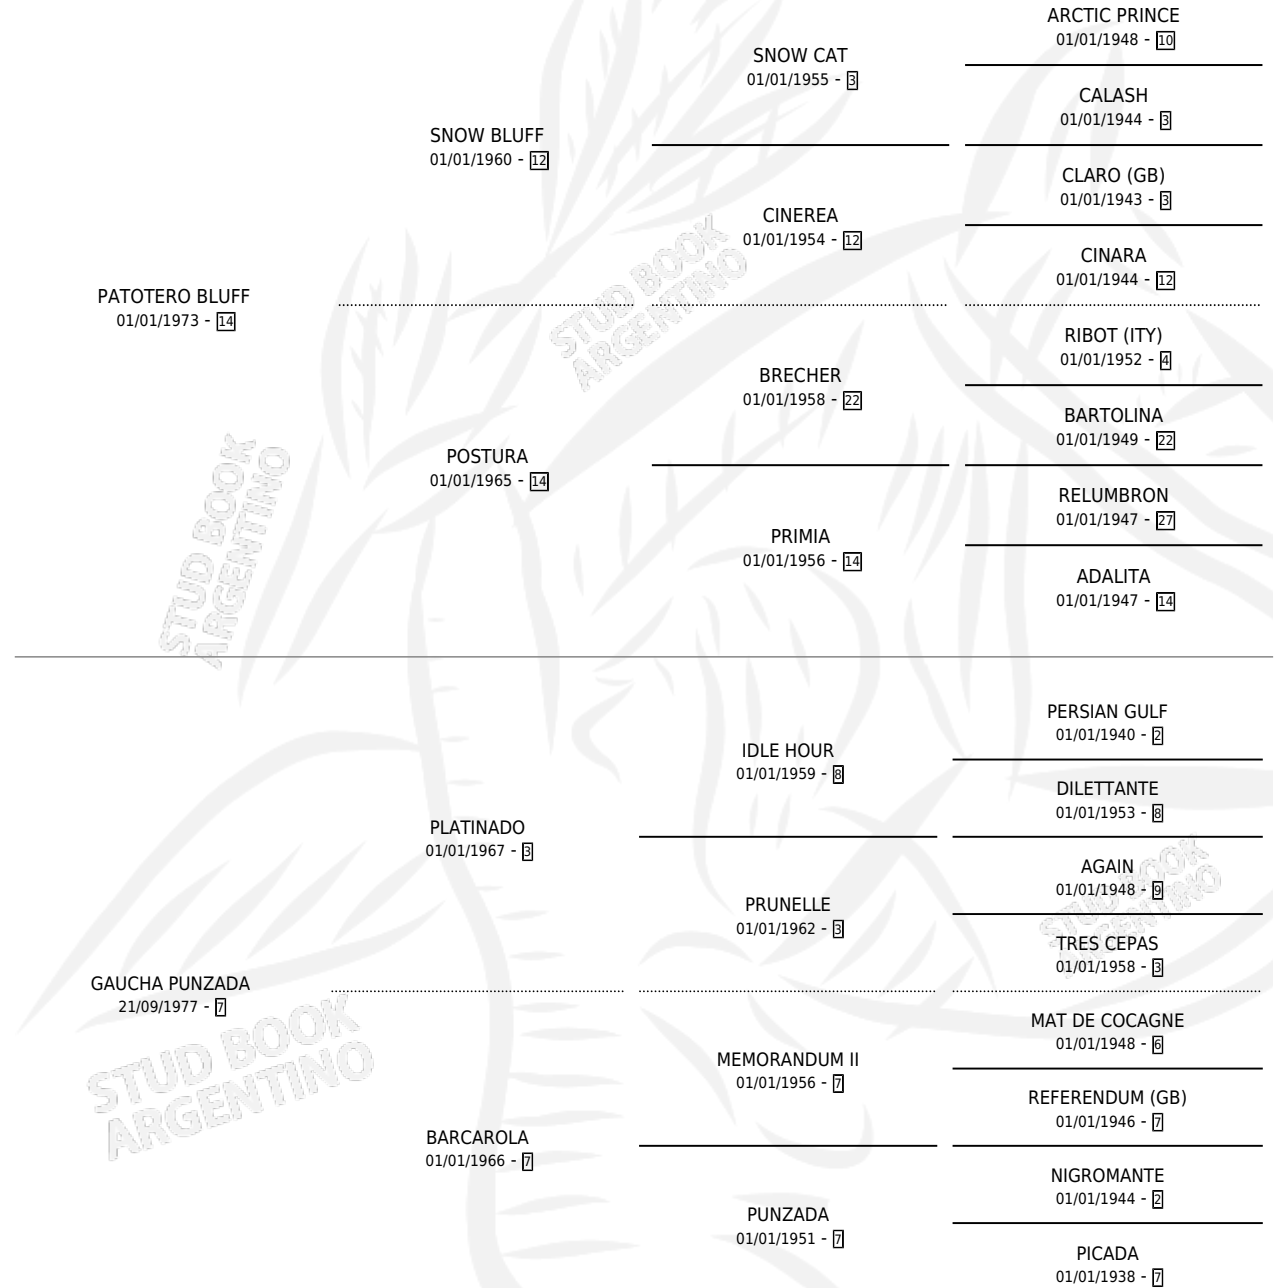

NEGRO CAMPEON

por PATOTERO BLUFF y GAUCHA PUNZADA por
PLATINADO

Argentina · Macho · Zaino · SP · 28/09/1983
Familia 7-a · Volumen 31

ESTADO

TIPIFICACIÓN SANGUÍNEA	X
TIPIFICACIÓN POR ADN	X
PASAPORTE	X
IDENTIFICACIÓN POR MICROCHIP	X
REPRODUCTOR	X

Lugar de nacimiento: Campo particular
Criador: Sin dato

PEDIGREE

CAMPAÑA

Solo carreras oficiales de Argentina

POR EDAD

EDAD	CC	1°	2°	3°	4°	5°	NP	CLC	CLG	CLCG1	CLGG1	IMPORTE	GANANCIA / CC
4 AÑOS	1	1	0	0	0	0	0	0	0	0	0	\$0	\$0
5 AÑOS	5	1	1	0	0	1	2	0	0	0	0	\$0	\$0
6 AÑOS	6	0	1	1	0	0	4	0	0	0	0	\$0	\$0
TOTALES	12	2	2	1	0	1	6	0	0	0	0	\$0	\$0
%		16.7%	16.7%	8.3%	0.0%	8.3%	50.0%	0.0%	0.0%	0.0%	0.0%		