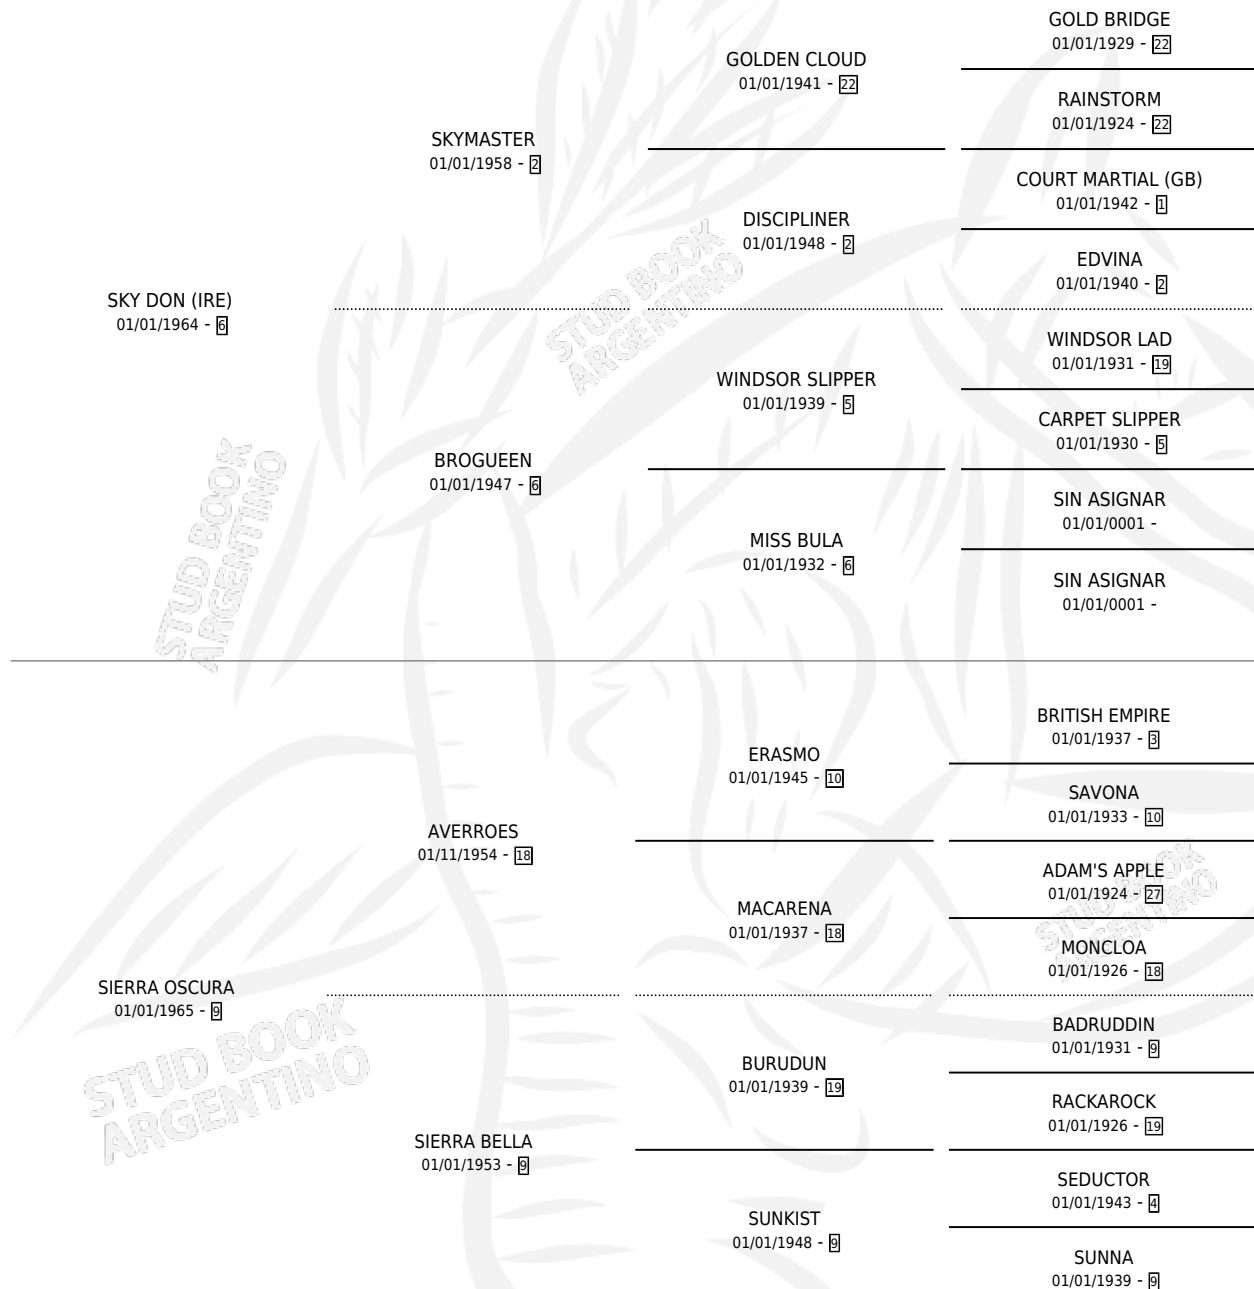

PIBE CARLOS

por SKY DON (IRE) y SIERRA OSCURA por AVERROES

Argentina · Macho · Zaino · SP · 25/08/1983
Familia 9-g · Volumen 31

ESTADO

TIPIFICACIÓN SANGUÍNEA	X
TIPIFICACIÓN POR ADN	X
PASAPORTE	X
IDENTIFICACIÓN POR MICROCHIP	X
REPRODUCTOR	X

Lugar de nacimiento: Campo particular

Criador: Sin dato

PEDIGREE

CAMPAÑA

Solo carreras oficiales de Argentina

POR EDAD

EDAD	CC	1°	2°	3°	4°	5°	NP	CLC	CLG	CLCG1	CLGG1	IMPORTE	GANANCIA / CC
4 AÑOS	1	1	0	0	0	0	0	0	0	0	0	\$0	\$0
TOTALES	1	1	0	0	0	0	0	0	0	0	0	\$0	\$0
%		100%	0.0%	0.0%	0.0%	0.0%	0.0%	0.0%	0.0%	0.0%	0.0%		