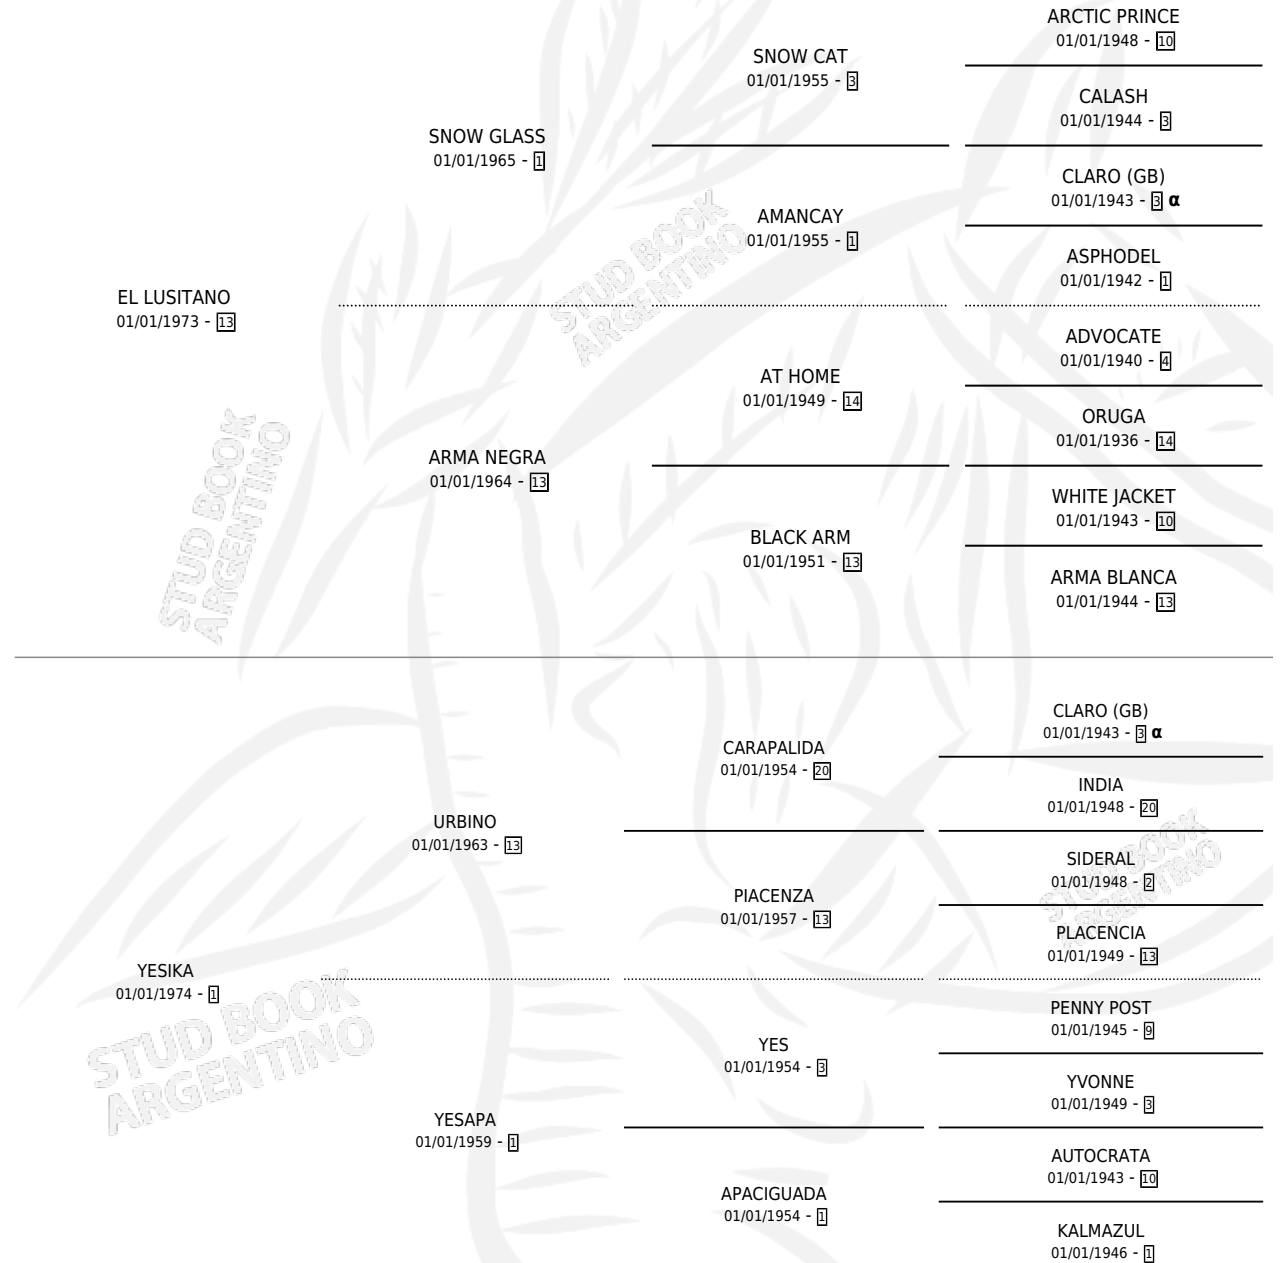

LUSIYE

por **EL LUSITANO** y **YESIKA** por **URBINO**

Argentina · Hembra · Alazan · SP · 16/09/1983
Familia 1-b · Volumen 31

ESTADO

TIPIFICACIÓN SANGUÍNEA	✓
TIPIFICACIÓN POR ADN	X
PASAPORTE	X
IDENTIFICACIÓN POR MICROCHIP	X
REPRODUCTOR	✓

Lugar de nacimiento: Campo particular

Criador: Gama-maen

~

HIJOS

	MACHOS	HEMBRAS
4 NACIERON	2	2
SIN ACTUACIONES		

PEDIGREE

INBREEDING : α

S