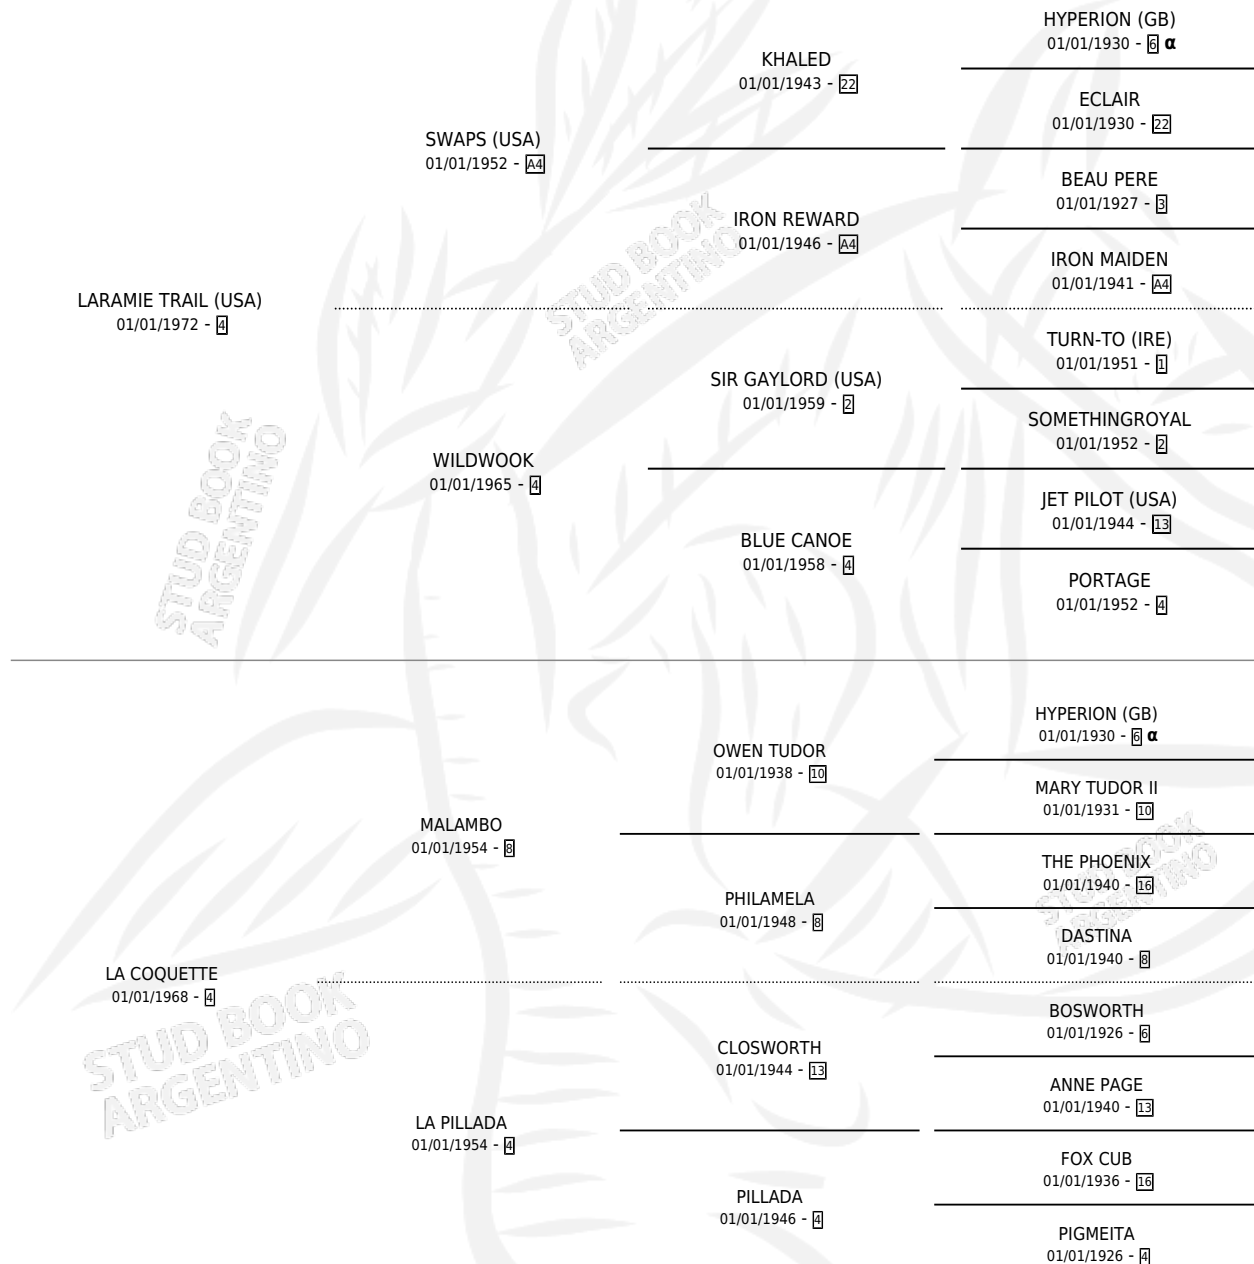

LUTECIA

por LARAMIE TRAIL (USA) y LA COQUETTE por MALAMBO

Argentina · Hembra · Zaino · SP · 15/09/1983
Familia 4-e · Volumen 31

ESTADO

TIPIFICACIÓN SANGUÍNEA	✓
TIPIFICACIÓN POR ADN	✓
PASAPORTE	X
IDENTIFICACIÓN POR MICROCHIP	X
REPRODUCTOR	✓

Lugar de nacimiento: El Candil
Criador: Sin dato

~

HIJOS

	MACHOS	HEMBRAS
13 NACIERON	6	7
9 CORRIERON	4	5
4 GANARON	1	3
0 GANADORES CL	0 GANADORES GR	0 GANADORES G1

PEDIGREE

INBREEDING : α

CAMPAÑA

Solo carreras oficiales de Argentina