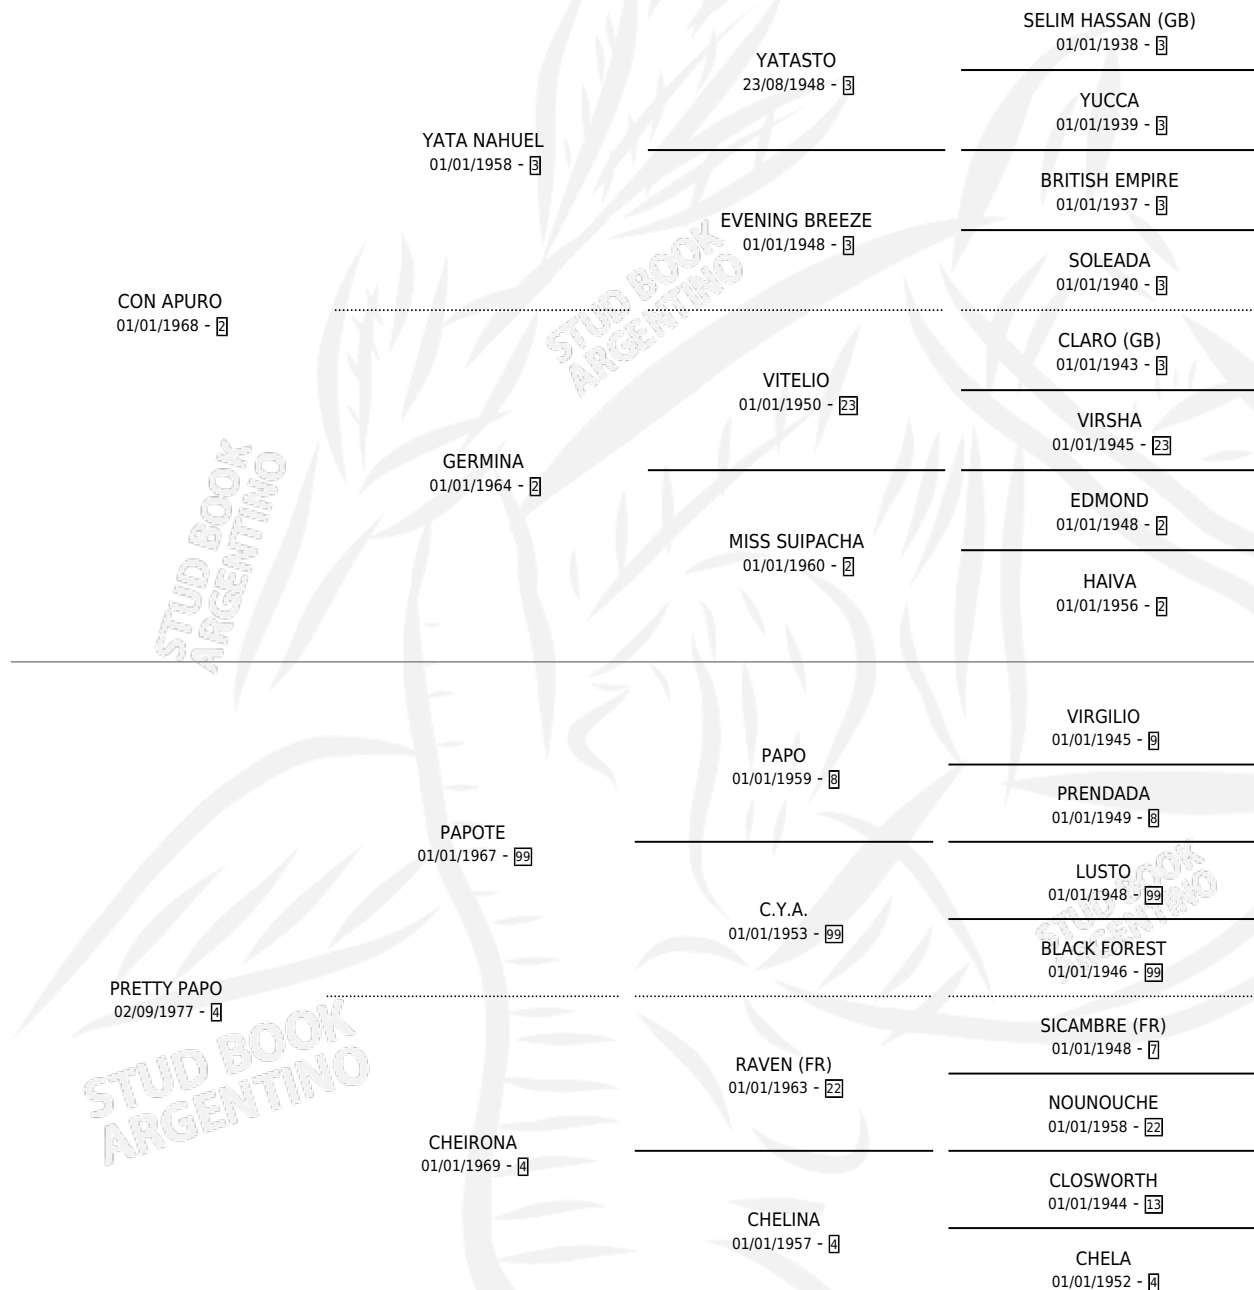

PINTA HERMOSA

por CON APURO y PRETTY PAPO por PAPOTE

Argentina · Hembra · Zaino · SP · 12/09/1983
Familia 4-b · Volumen 31

ESTADO

TIPIFICACIÓN SANGUÍNEA	X
TIPIFICACIÓN POR ADN	X
PASAPORTE	X
IDENTIFICACIÓN POR MICROCHIP	X
REPRODUCTOR	X

Lugar de nacimiento: Campo particular

Criador: Sin dato

PEDIGREE