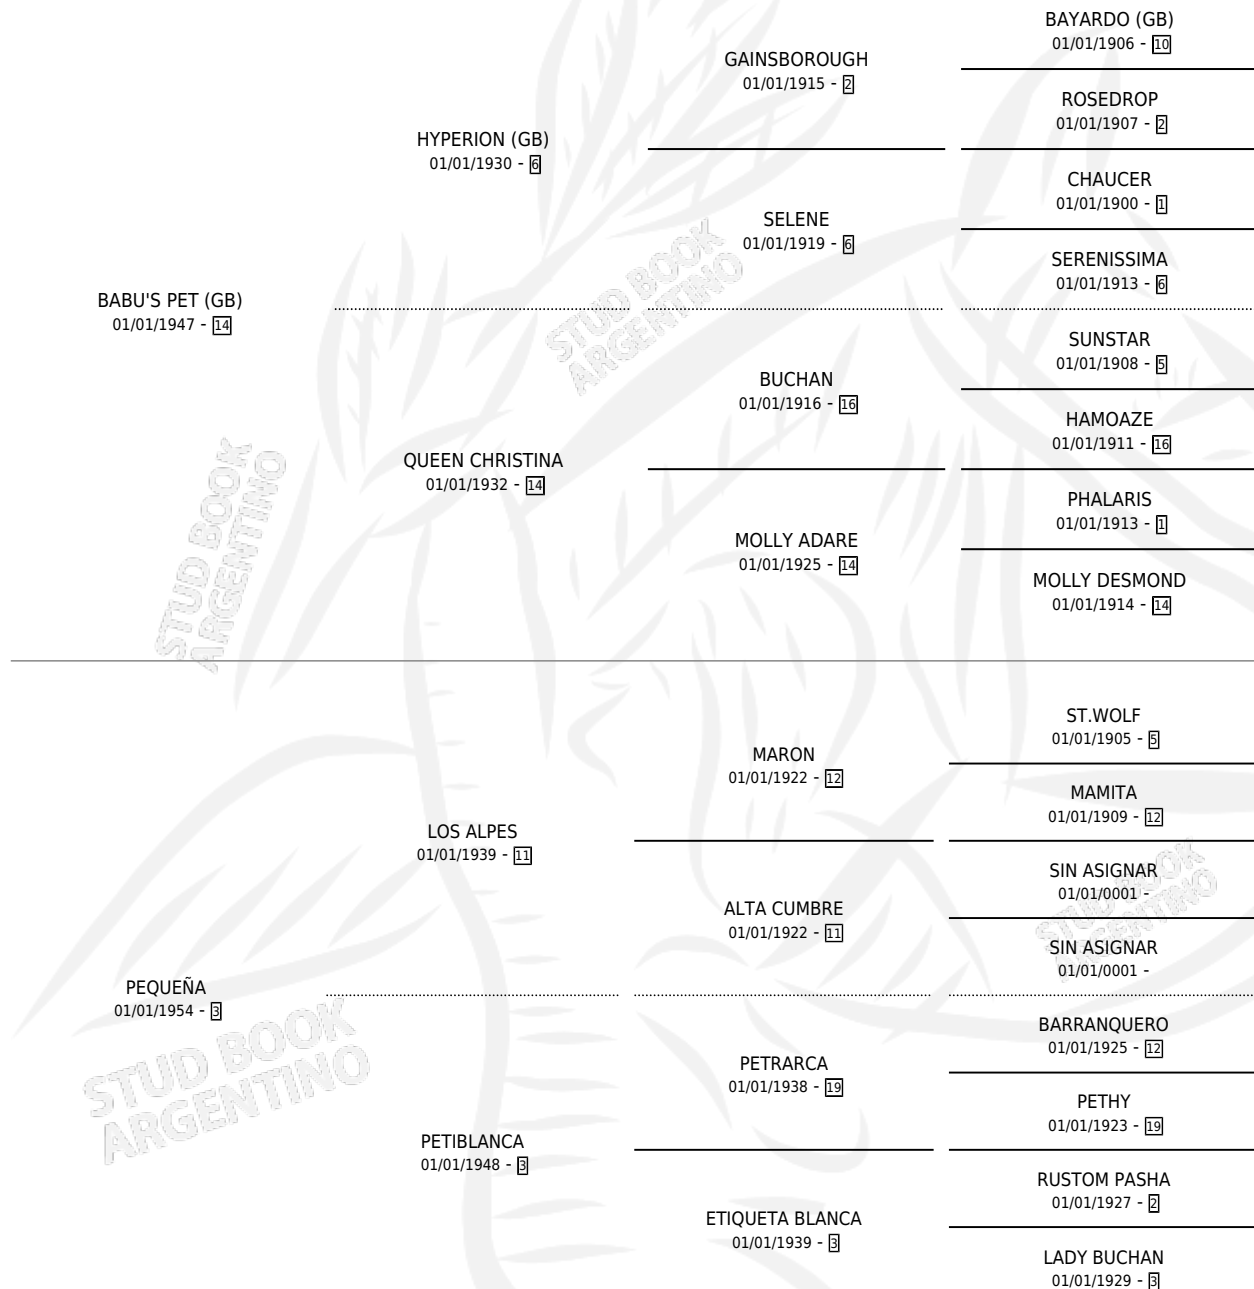

PENNY'S PET

por **BABU'S PET (GB)** y **PEQUEÑA** por **LOS ALPES**

Argentina · Hembra · Tordillo · SP · 01/01/1967
Familia 3-e · Volumen 26

ESTADO

TIPIFICACIÓN SANGUÍNEA	X
TIPIFICACIÓN POR ADN	X
PASAPORTE	X
IDENTIFICACIÓN POR MICROCHIP	X
REPRODUCTOR	X

Lugar de nacimiento: Campo particular

Criador: Sin dato

~

HIJOS

	MACHOS	HEMBRAS
7 NACIERON	1	5
1 CORRIERON	0	1
1 GANARON	0	1
0 GANADORES CL	0 GANADORES GR	0 GANADORES G1

PEDIGREE