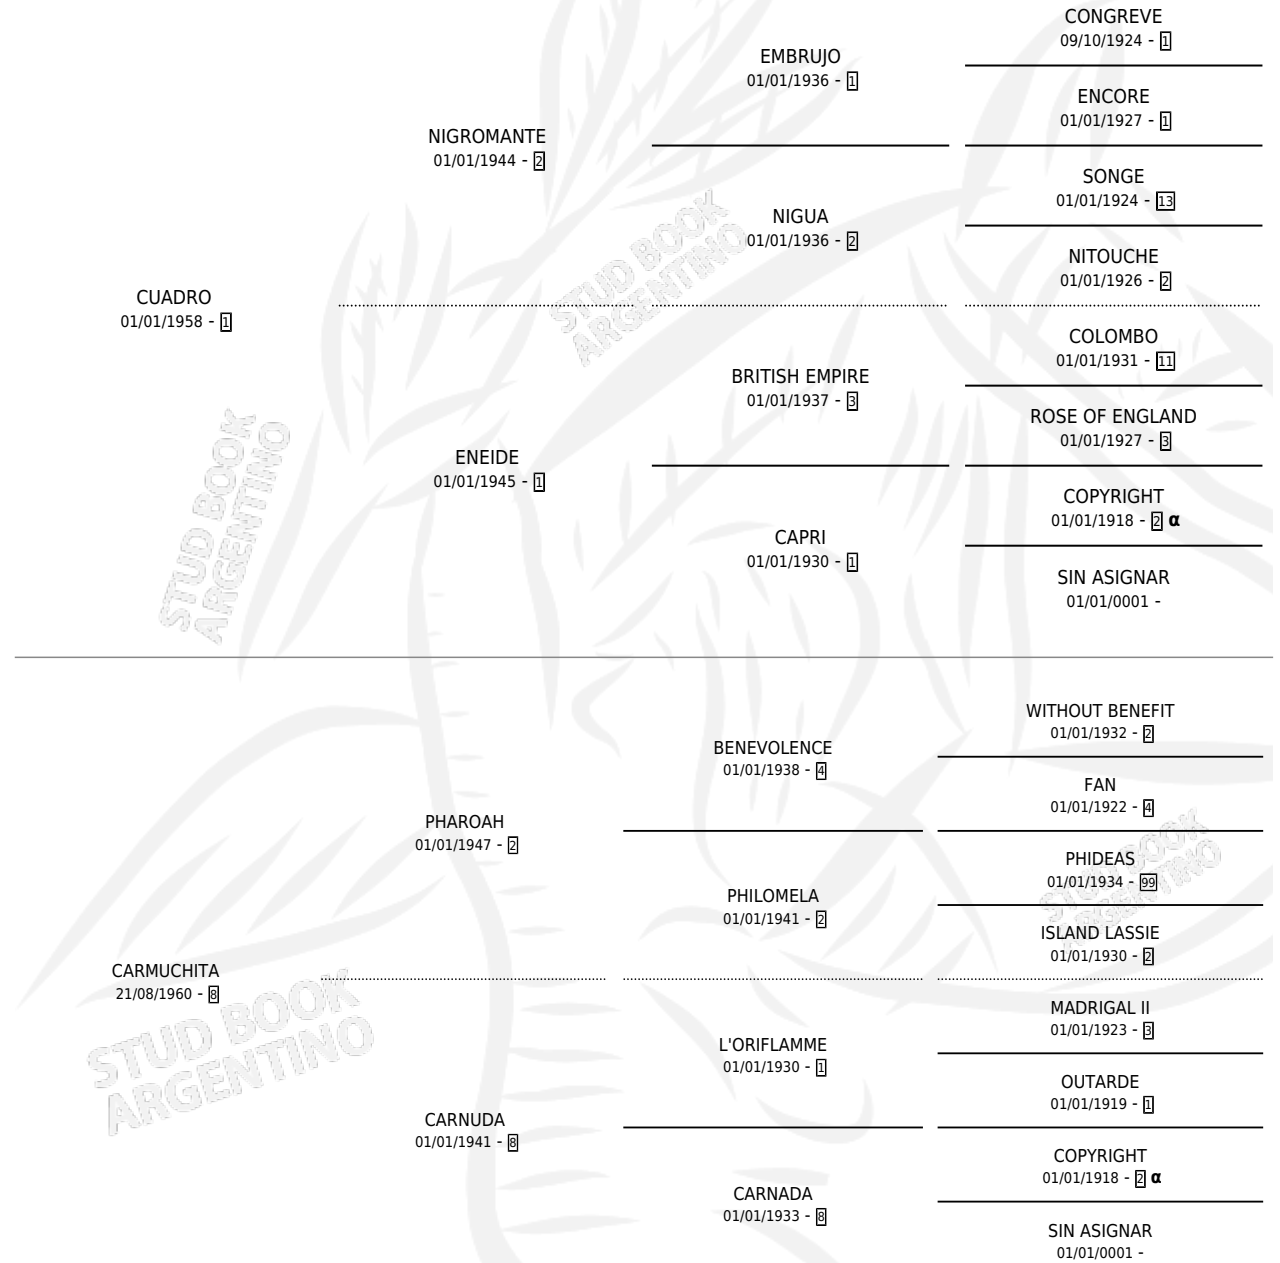

CARRACCI

por CUADRO y CARMUCHITA por PHAROAH

Argentina · Macho · Zaino · SP · 20/10/1967
Familia 8-k · Volumen 26

ESTADO

TIPIFICACIÓN SANGUÍNEA	X
TIPIFICACIÓN POR ADN	X
PASAPORTE	X
IDENTIFICACIÓN POR MICROCHIP	X
REPRODUCTOR	X

Lugar de nacimiento: Campo particular

Criador: Sin dato

PEDIGREE

INBREEDING : α

CARRACCI

Datos oficiales del Stud Book Argentino

Documento generado el 04/05/2026

studbook.org.ar