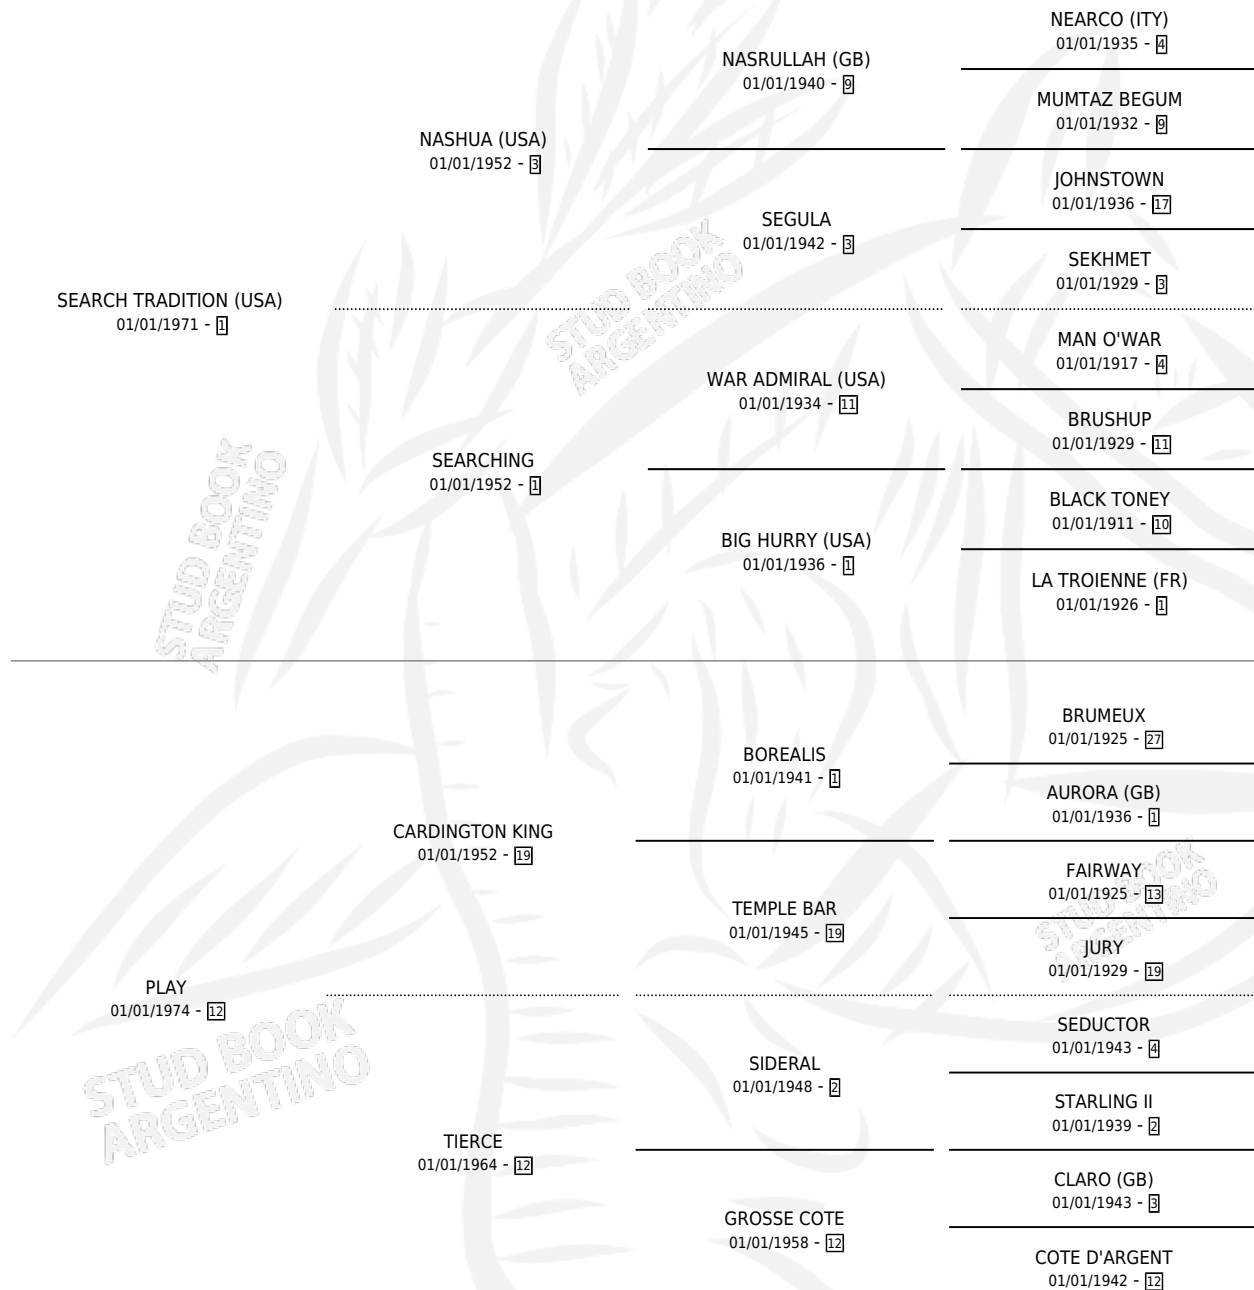

KINKA

por **SEARCH TRADITION (USA)** y **PLAY** por **CARDINGTON KING**

Argentina · Hembra · Zaino · SP · 09/09/1983
Familia 12-d · Volumen 31

ESTADO

TIPIFICACIÓN SANGUÍNEA	✓
TIPIFICACIÓN POR ADN	X
PASAPORTE	X
IDENTIFICACIÓN POR MICROCHIP	X
REPRODUCTOR	✓

Lugar de nacimiento: Campo particular
Criador: Alborada

~

HIJOS

	MACHOS	HEMBRAS
4 NACIERON	3	1
1 CORRIERON	0	1
1 GANARON	0	1
0 GANADORES CL	0 GANADORES GR	0 GANADORES G1

PEDIGREE