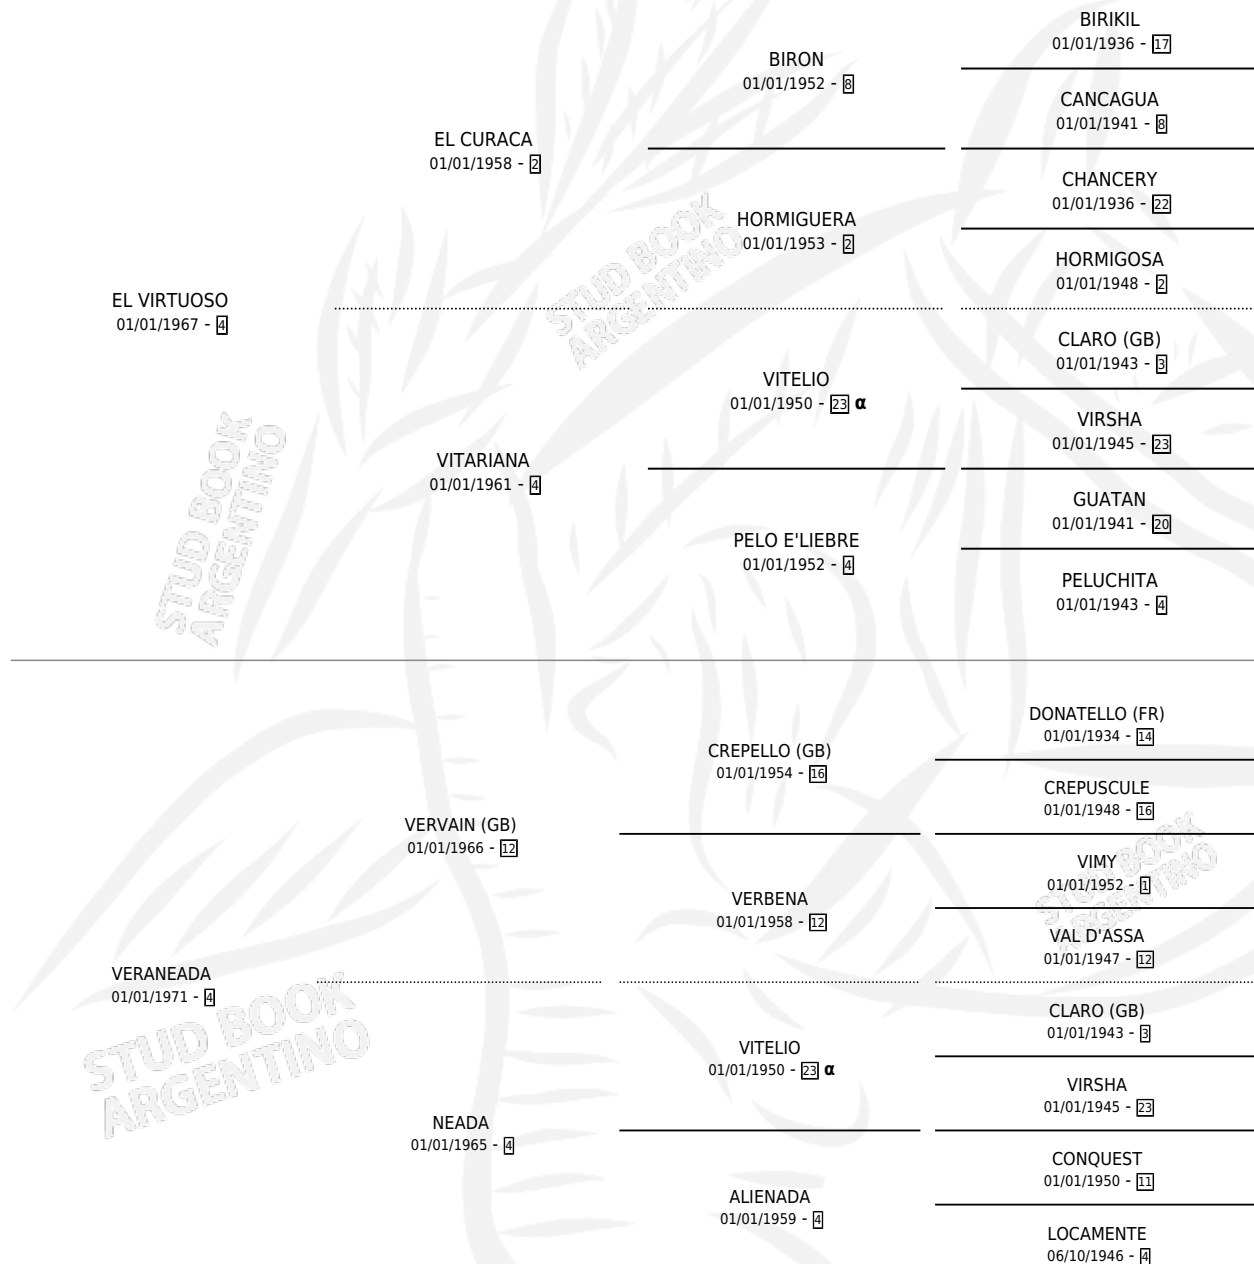

VERANEANDO

por **EL VIRTUOSO** y **VERANEADA** por **VERVAIN (GB)**

Argentina · Macho · Zaino · SP · 10/09/1983
Familia 4-h · Volumen 31

ESTADO

TIPIFICACIÓN SANGUÍNEA	X
TIPIFICACIÓN POR ADN	X
PASAPORTE	X
IDENTIFICACIÓN POR MICROCHIP	X
REPRODUCTOR	X

Lugar de nacimiento: El Calden

Criador: Asociacion Cooperativa De Criadores De Caballos De Carrera

PEDIGREE

INBREEDING : α

CAMPAÑA

Solo carreras oficiales de Argentina

POR EDAD

EDAD	CC	1°	2°	3°	4°	5°	NP	CLC	CLG	CLCG1	CLGG1	IMPORTE	GANANCIA / CC
5 AÑOS	10	1	2	1	0	0	6	0	0	0	0	\$0	\$0
6 AÑOS	1	0	0	0	0	0	1	0	0	0	0	\$0	\$0
TOTALES	11	1	2	1	0	0	7	0	0	0	0	\$0	\$0
%		9.1%	18.2%	9.1%	0.0%	0.0%	63.6%	0.0%	0.0%	0.0%	0.0%		

Ganador en San Isidro, a los 5 años.

POR DISTANCIA

HIPODROMO	CC	1°	2°	3°	4°	5°	NP	CLC	CLG	CLCG1	CLGG1	IMPORTE
LA PLATA	1	0	0	0	0	0	1	0	0	0	0	\$0
1200 MTS	1	0	0	0	0	0	1	0	0	0	0	\$0
PALERMO	5	0	1	1	0	0	3	0	0	0	0	\$0
1800 MTS	3	0	1	1	0	0	1	0	0	0	0	\$0
1600 MTS	1	0	0	0	0	0	1	0	0	0	0	\$0
1400 MTS	1	0	0	0	0	0	1	0	0	0	0	\$0
SAN ISIDRO	5	1	1	0	0	0	3	0	0	0	0	\$0
1600 MTS	4	1	1	0	0	0	2	0	0	0	0	\$0
2000 MTS	1	0	0	0	0	0	1	0	0	0	0	\$0