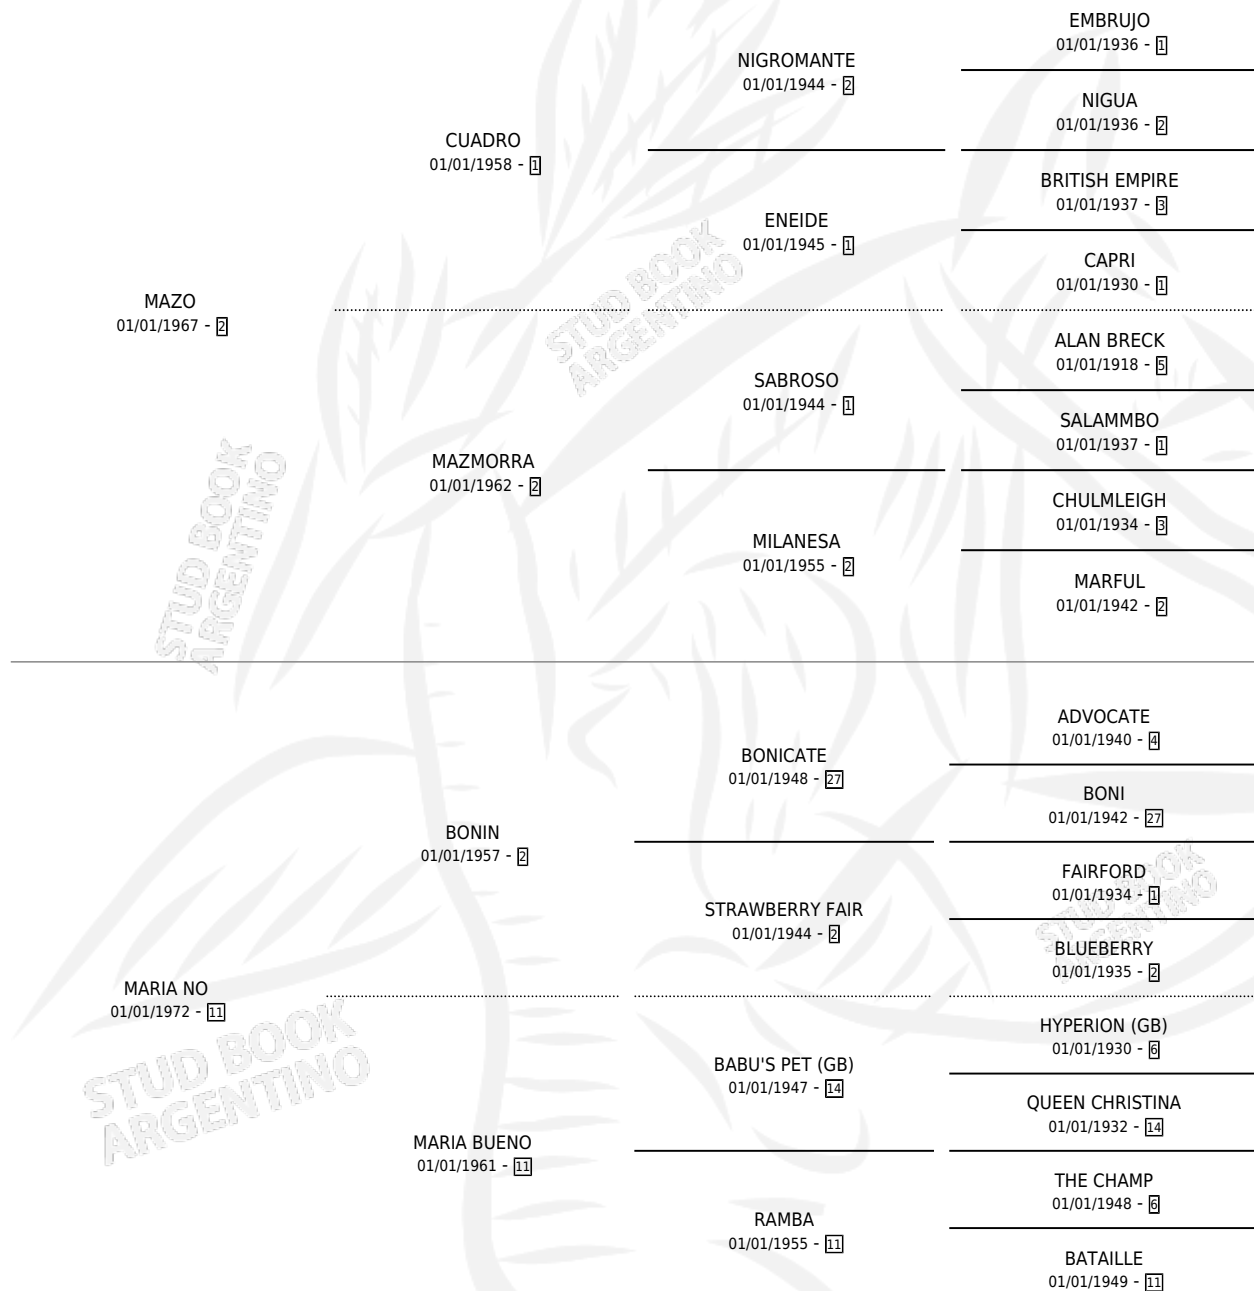

# MAZA MARIA

por MAZO y MARIA NO por BONIN

Argentina · Hembra · Alazan · SP · 02/09/1983  
Familia 11-a · Volumen 31

## ESTADO

TIPIFICACIÓN SANGUÍNEA	✓
TIPIFICACIÓN POR ADN	X
PASAPORTE	X
IDENTIFICACIÓN POR MICROCHIP	X
REPRODUCTOR	✓

**Lugar de nacimiento:** Campo particular

**Criador:** Sin dato

## PEDIGREE

S

mientos **0** / Efectividad **0.00%**

**PADRILLO**

**PRODUCTO**

**CRIADOR**

**1ER SERVICIO**

**ÚLTIMO SERVICIO**

GADITANO

∅

20/12/1990

24/12/1990