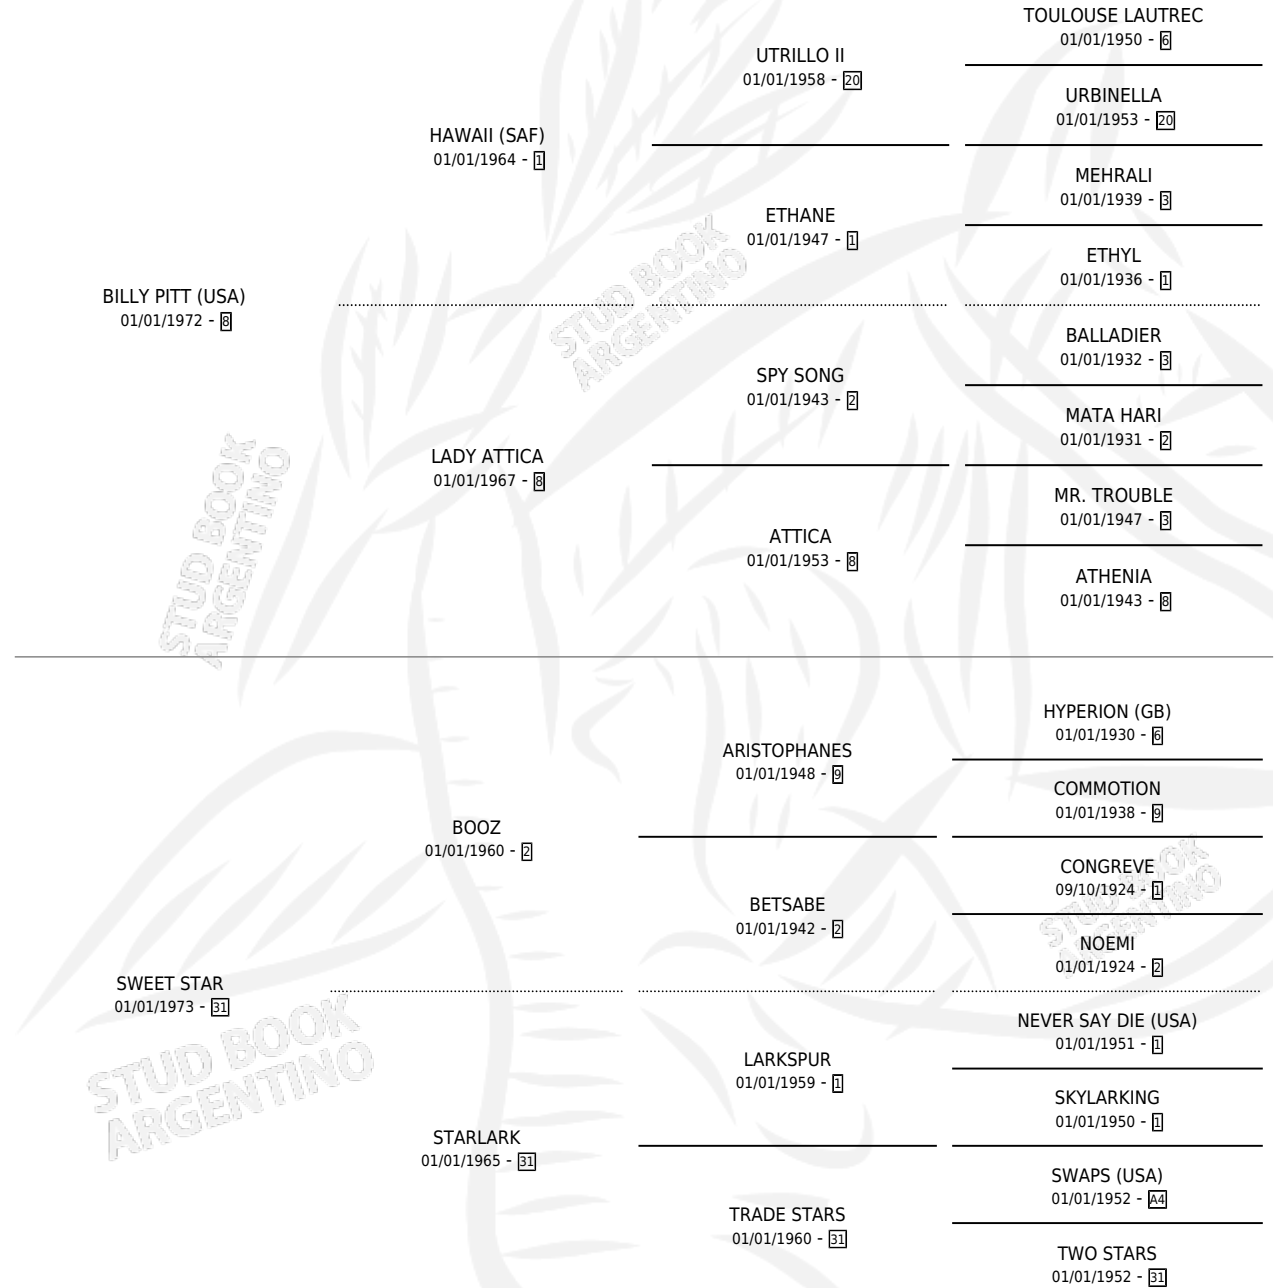

BILLY SWEET

por **BILLY PITT (USA)** y **SWEET STAR** por **BOOZ**

Argentina · Macho · Rosillo · SP · 10/09/1983
Familia 31 · Volumen 31

ESTADO

TIPIFICACIÓN SANGUÍNEA	✓
TIPIFICACIÓN POR ADN	X
PASAPORTE	X
IDENTIFICACIÓN POR MICROCHIP	X
REPRODUCTOR	✓

Lugar de nacimiento: Maryland

Criador: Asociacion Cooperativa De Criadores De Caballos De Carrera

HIJOS

	MACHOS	HEMBRAS
95 NACIERON	55	40
42 CORRIERON	28	14
18 GANARON	13	5

0	0	0
GANADORES CL	GANADORES GR	GANADORES G1

PEDIGREE