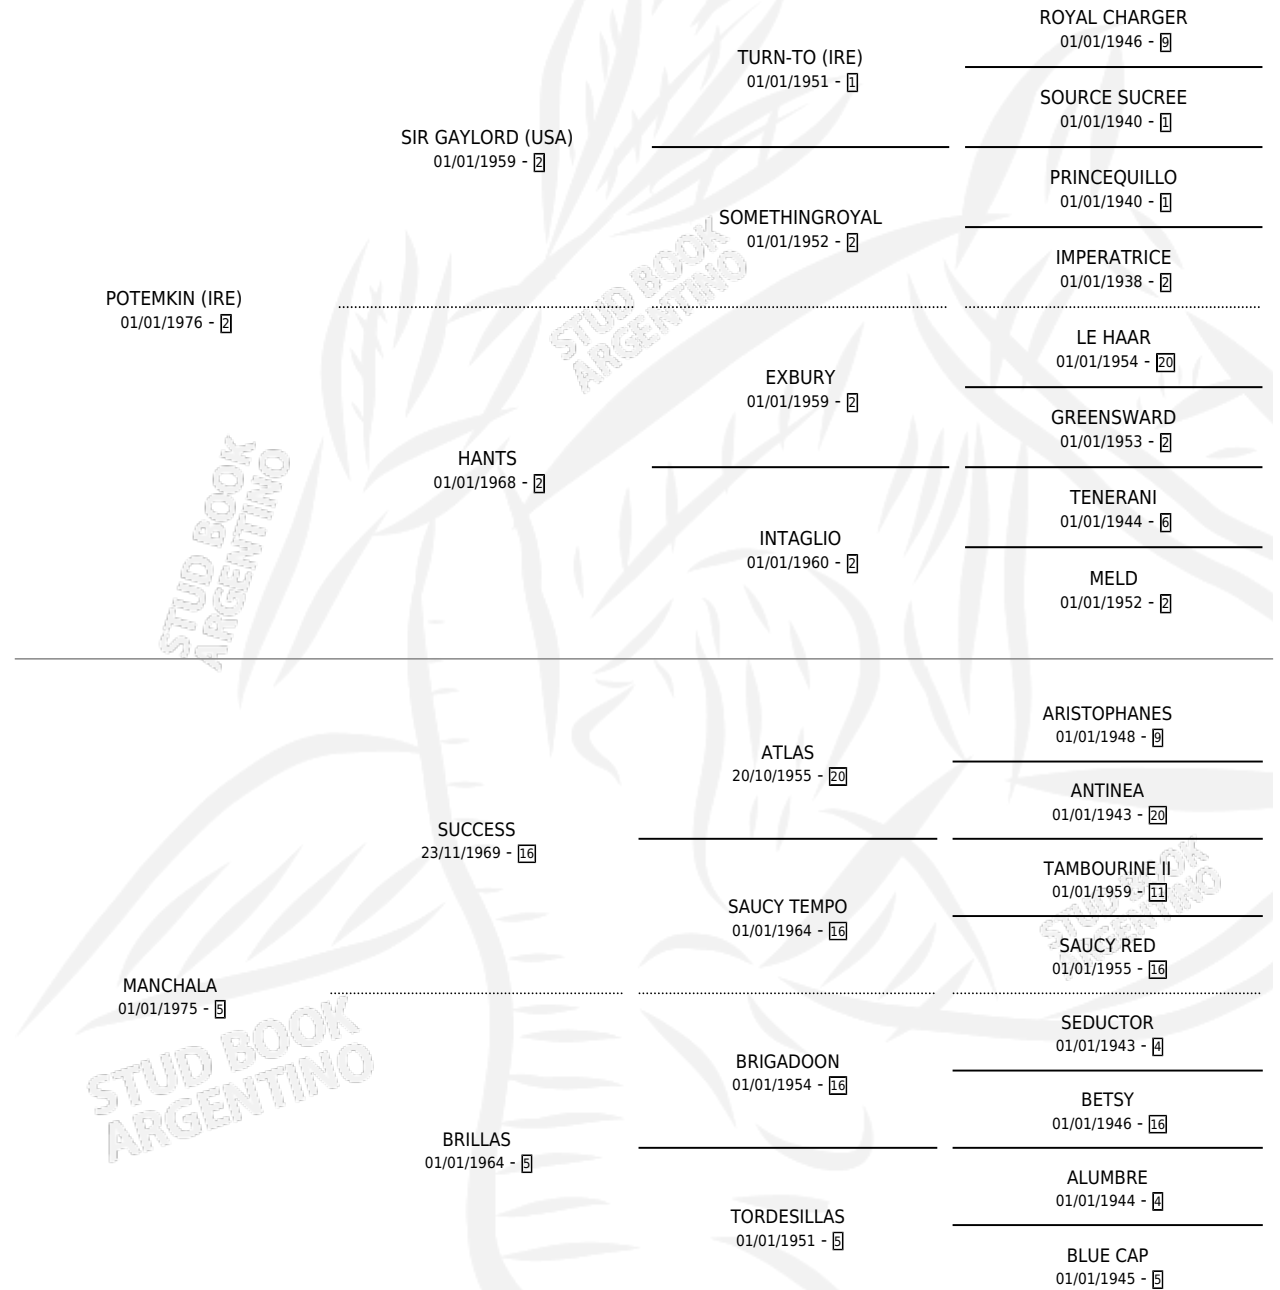

MILADA

por **POTEMKIN (IRE)** y **MANCHALA** por **SUCCESS**

Argentina · Hembra · Zaino Doradillo · SP · 20/09/1983
Familia 5-c · Volumen 31

ESTADO

TIPIFICACIÓN SANGUÍNEA	✓
TIPIFICACIÓN POR ADN	X
PASAPORTE	X
IDENTIFICACIÓN POR MICROCHIP	X
REPRODUCTOR	✓

Lugar de nacimiento: Campo particular

Criador: Comaleras Miguel Alfredo

~

HIJOS

	MACHOS	HEMBRAS
3 NACIERON	1	2
SIN ACTUACIONES		

PEDIGREE